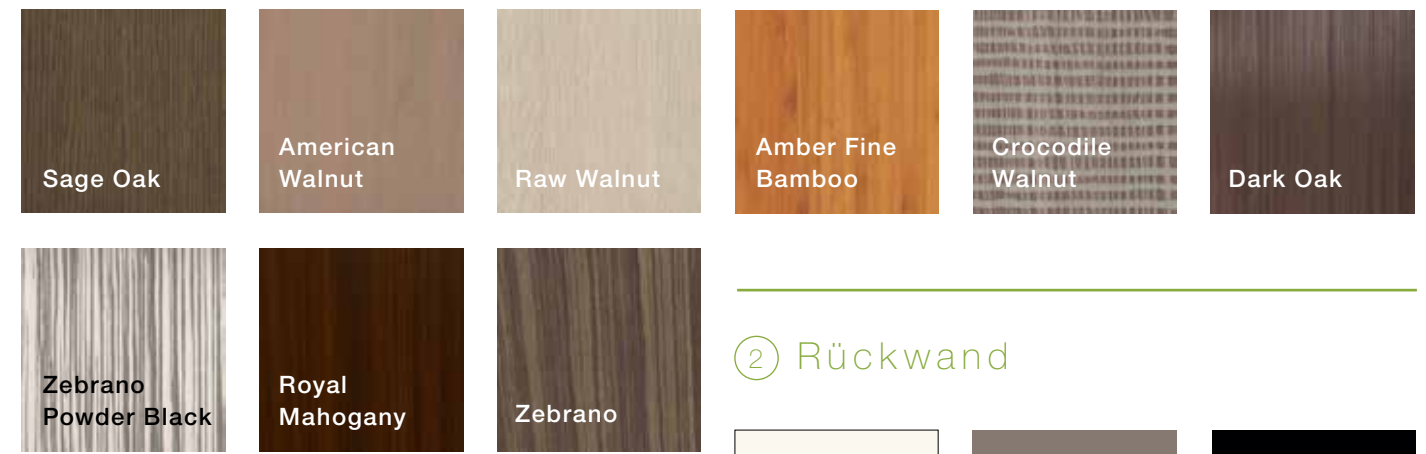

① Seitenwände*

② Rückwand