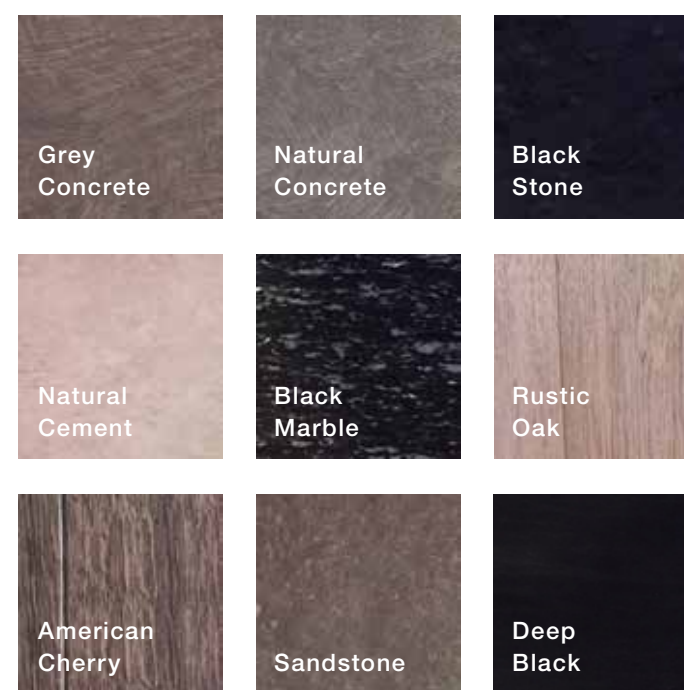

Advanced

Laminat und Edelstahl

Premium

3D Laminat für echte Holzoptik und -haptik an den Seitenwänden und glänzende Farben für die Rückwand

Premium

3D Laminat für echte Metalloptik und -haptik an den Seitenwänden und glänzende Farben für die Rückwand

Seitenwände und Rückwand: Dark Fine Line & Natural Concrete
 Boden: Black Galaxy
 Decke: Edelstahl gebürstet
 Spiegel: Deckenhoch

① Seitenwände*

③ Gummiboden

② Rückwand

③ Steinboden

④ Decke

⑤ Spiegel

*Die Materialien der Seitenwände können auch als Rückwand ausgewählt werden.