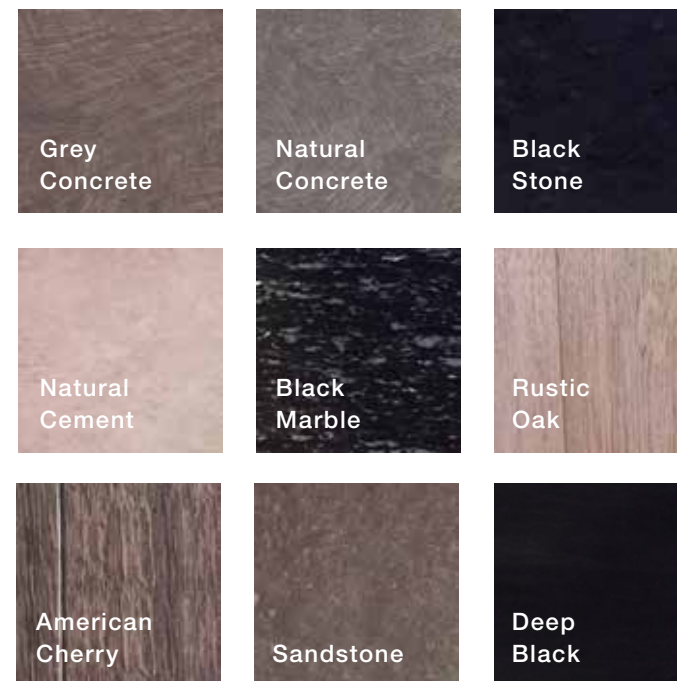

	STANDARD	ADVANCED	PREMIUM	
⑥ Handlauf	 Chrom gebürstet	 Chrom gebürstet	 Chrom gebürstet	 Gold gebürstet
		 Chrom verspiegelt	 Chrom verspiegelt	 Gold verspiegelt
⑦ Bedienelement	 Edelstahl gebürstet	 Edelstahl gebürstet	 Edelstahl gebürstet	 Gold gebürstet
			 Edelstahl verspiegelt	 Gold verspiegelt
⑧ Sockelleiste	 Ohne	 Chrom gebürstet	 Chrom gebürstet	 Gold gebürstet
	 Chrom gebürstet	 Chrom verspiegelt	 Chrom verspiegelt	

Modern

Industrial Look

Seitenwände und Rückwand: Brushed Metal & Deep Black
 Boden: Natural Concrete
 Decke: Edelstahl gebürstet mit Flächenlicht
 Spiegel: Ohne

① Seitenwände*

③ Gummiboden

② Rückwand

④ Decke

⑤ Spiegel

*Die Materialien der Seitenwände können auch als Rückwand ausgewählt werden.

Modern

New Baroque Look

Seitenwände und Rückwand: Golden Brushed Aluminium & Silver Arabesque
 Boden: Baltic White
 Decke: Edelstahl gebürstet
 Spiegel: Halbhoch vollflächig