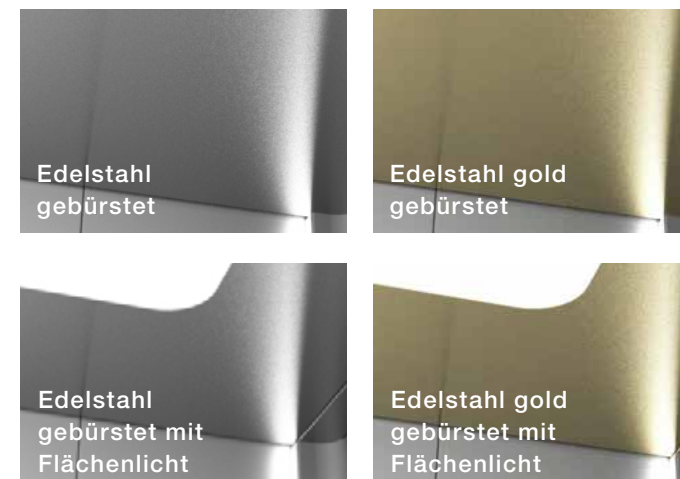

Seitenwände und Rückwand: Dark Fine Line & Natural Concrete
 Boden: Black Galaxy
 Decke: Edelstahl gebürstet
 Spiegel: Deckenhoch

① Seitenwände*

③ Gummiboden

② Rückwand

③ Steinboden

④ Decke

⑤ Spiegel

*Die Materialien der Seitenwände können auch als Rückwand ausgewählt werden.

Natural

Art Deco Look

Seitenwände und Rückwand: Zebrano & Sunflower
 Boden: Cafe
 Decke: Edelstahl gold gebürstet mit Flächenlicht
 Spiegel: Deckenhoch

① Seitenwände*

② Rückwand

③ Steinboden

④ Decke

⑤ Spiegel

*Die Materialien der Seitenwände können auch als Rückwand ausgewählt werden.

Natural

Feng Shui Look

Designbeispiel Natural Advanced Ausführung
 Seitenwände und Rückwand: White Fine Line & Leather
 Boden: Baltic White
 Decke: Edelstahl gebürstet
 Spiegel: Deckenhoch

	STANDARD	ADVANCED	PREMIUM	
⑥ Handlauf	 Chrom gebürstet	 Chrom gebürstet	 Chrom gebürstet	 Gold gebürstet
		 Chrom verspiegelt	 Chrom verspiegelt	 Gold verspiegelt
⑦ Bedienelement	 Edelstahl gebürstet	 Edelstahl gebürstet	 Edelstahl gebürstet	 Gold gebürstet
			 Edelstahl verspiegelt	 Gold verspiegelt
⑧ Sockelleiste	 Ohne	 Chrom gebürstet	 Chrom gebürstet	 Gold gebürstet
	 Chrom gebürstet	 Chrom verspiegelt	 Chrom verspiegelt	