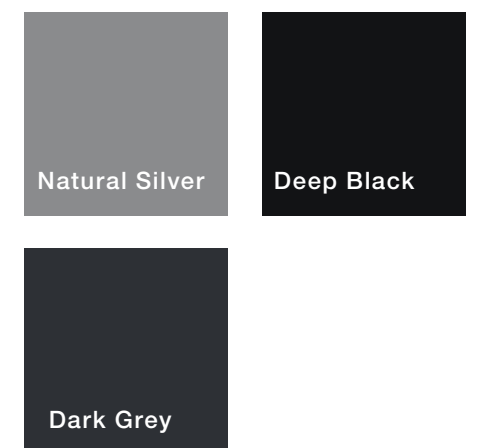

Advanced

Laminat und Edelstahl

Premium

3D Laminat für echte Holzoptik und -haptik an den Seitenwänden und glänzende Farben für die Rückwand

Premium

3D Laminat für echte Metalloptik und -haptik an den Seitenwänden und glänzende Farben für die Rückwand

Modern

Industrial Look

Seitenwände und Rückwand: Brushed Metal & Deep Black
 Boden: Natural Concrete
 Decke: Edelstahl gebürstet mit Flächenlicht
 Spiegel: Ohne

① Seitenwände*

③ Gummiboden

② Rückwand

④ Decke

⑤ Spiegel

*Die Materialien der Seitenwände können auch als Rückwand ausgewählt werden.

Modern

New Baroque Look

Seitenwände und Rückwand: Golden Brushed Aluminium & Silver Arabesque
 Boden: Baltic White
 Decke: Edelstahl gebürstet
 Spiegel: Halbhoch vollflächig