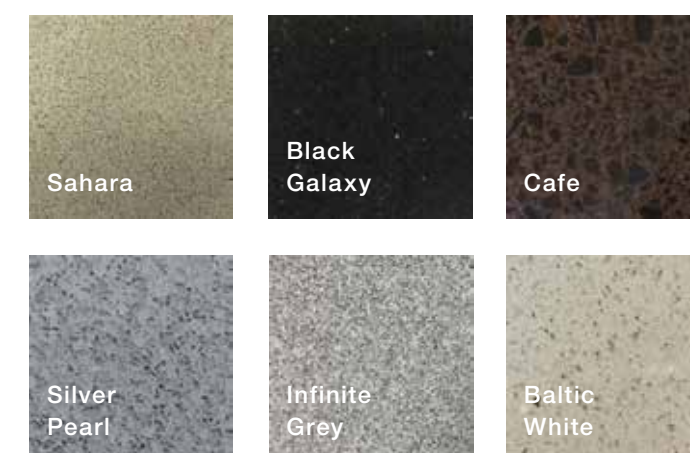

Advanced

Laminat und Edelstahl

Premium

3D Laminat für echte Holzoptik und -haptik an den Seitenwänden und glänzende Farben für die Rückwand

Premium

3D Laminat für echte Metalloptik und -haptik an den Seitenwänden und glänzende Farben für die Rückwand

Seitenwände und Rückwand: Dark Fine Line & Natural Concrete
 Boden: Black Galaxy
 Decke: Edelstahl gebürstet
 Spiegel: Deckenhoch

① Seitenwände*

③ Gummiboden

② Rückwand

③ Steinboden

④ Decke

⑤ Spiegel

*Die Materialien der Seitenwände können auch als Rückwand ausgewählt werden.