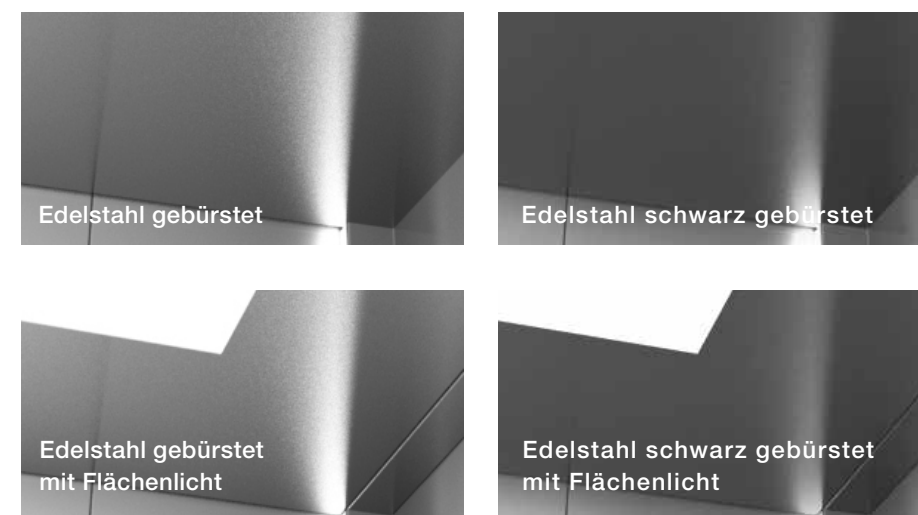

Modern

Pop Art Look

Seitenwände und Rückwand: Hammered & Provence
 Boden: Black Galaxy
 Decke: Edelstahl schwarz gebürstet mit Flächenlicht
 Spiegel: Halbhoch vollflächig

① Seitenwände*

② Rückwand

③ Steinboden

④ Decke

⑤ Spiegel

*Die Materialien der Seitenwände können auch als Rückwand ausgewählt werden.

Modern

Bauhaus Look

Designbeispiel Modern Standard Ausführung
 Seitenwände und Rückwand: Marble & Dark Grey
 Boden: Black Stone
 Decke: Edelstahl gebürstet mit Flächenlicht
 Spiegel: Halbhoch vollflächig