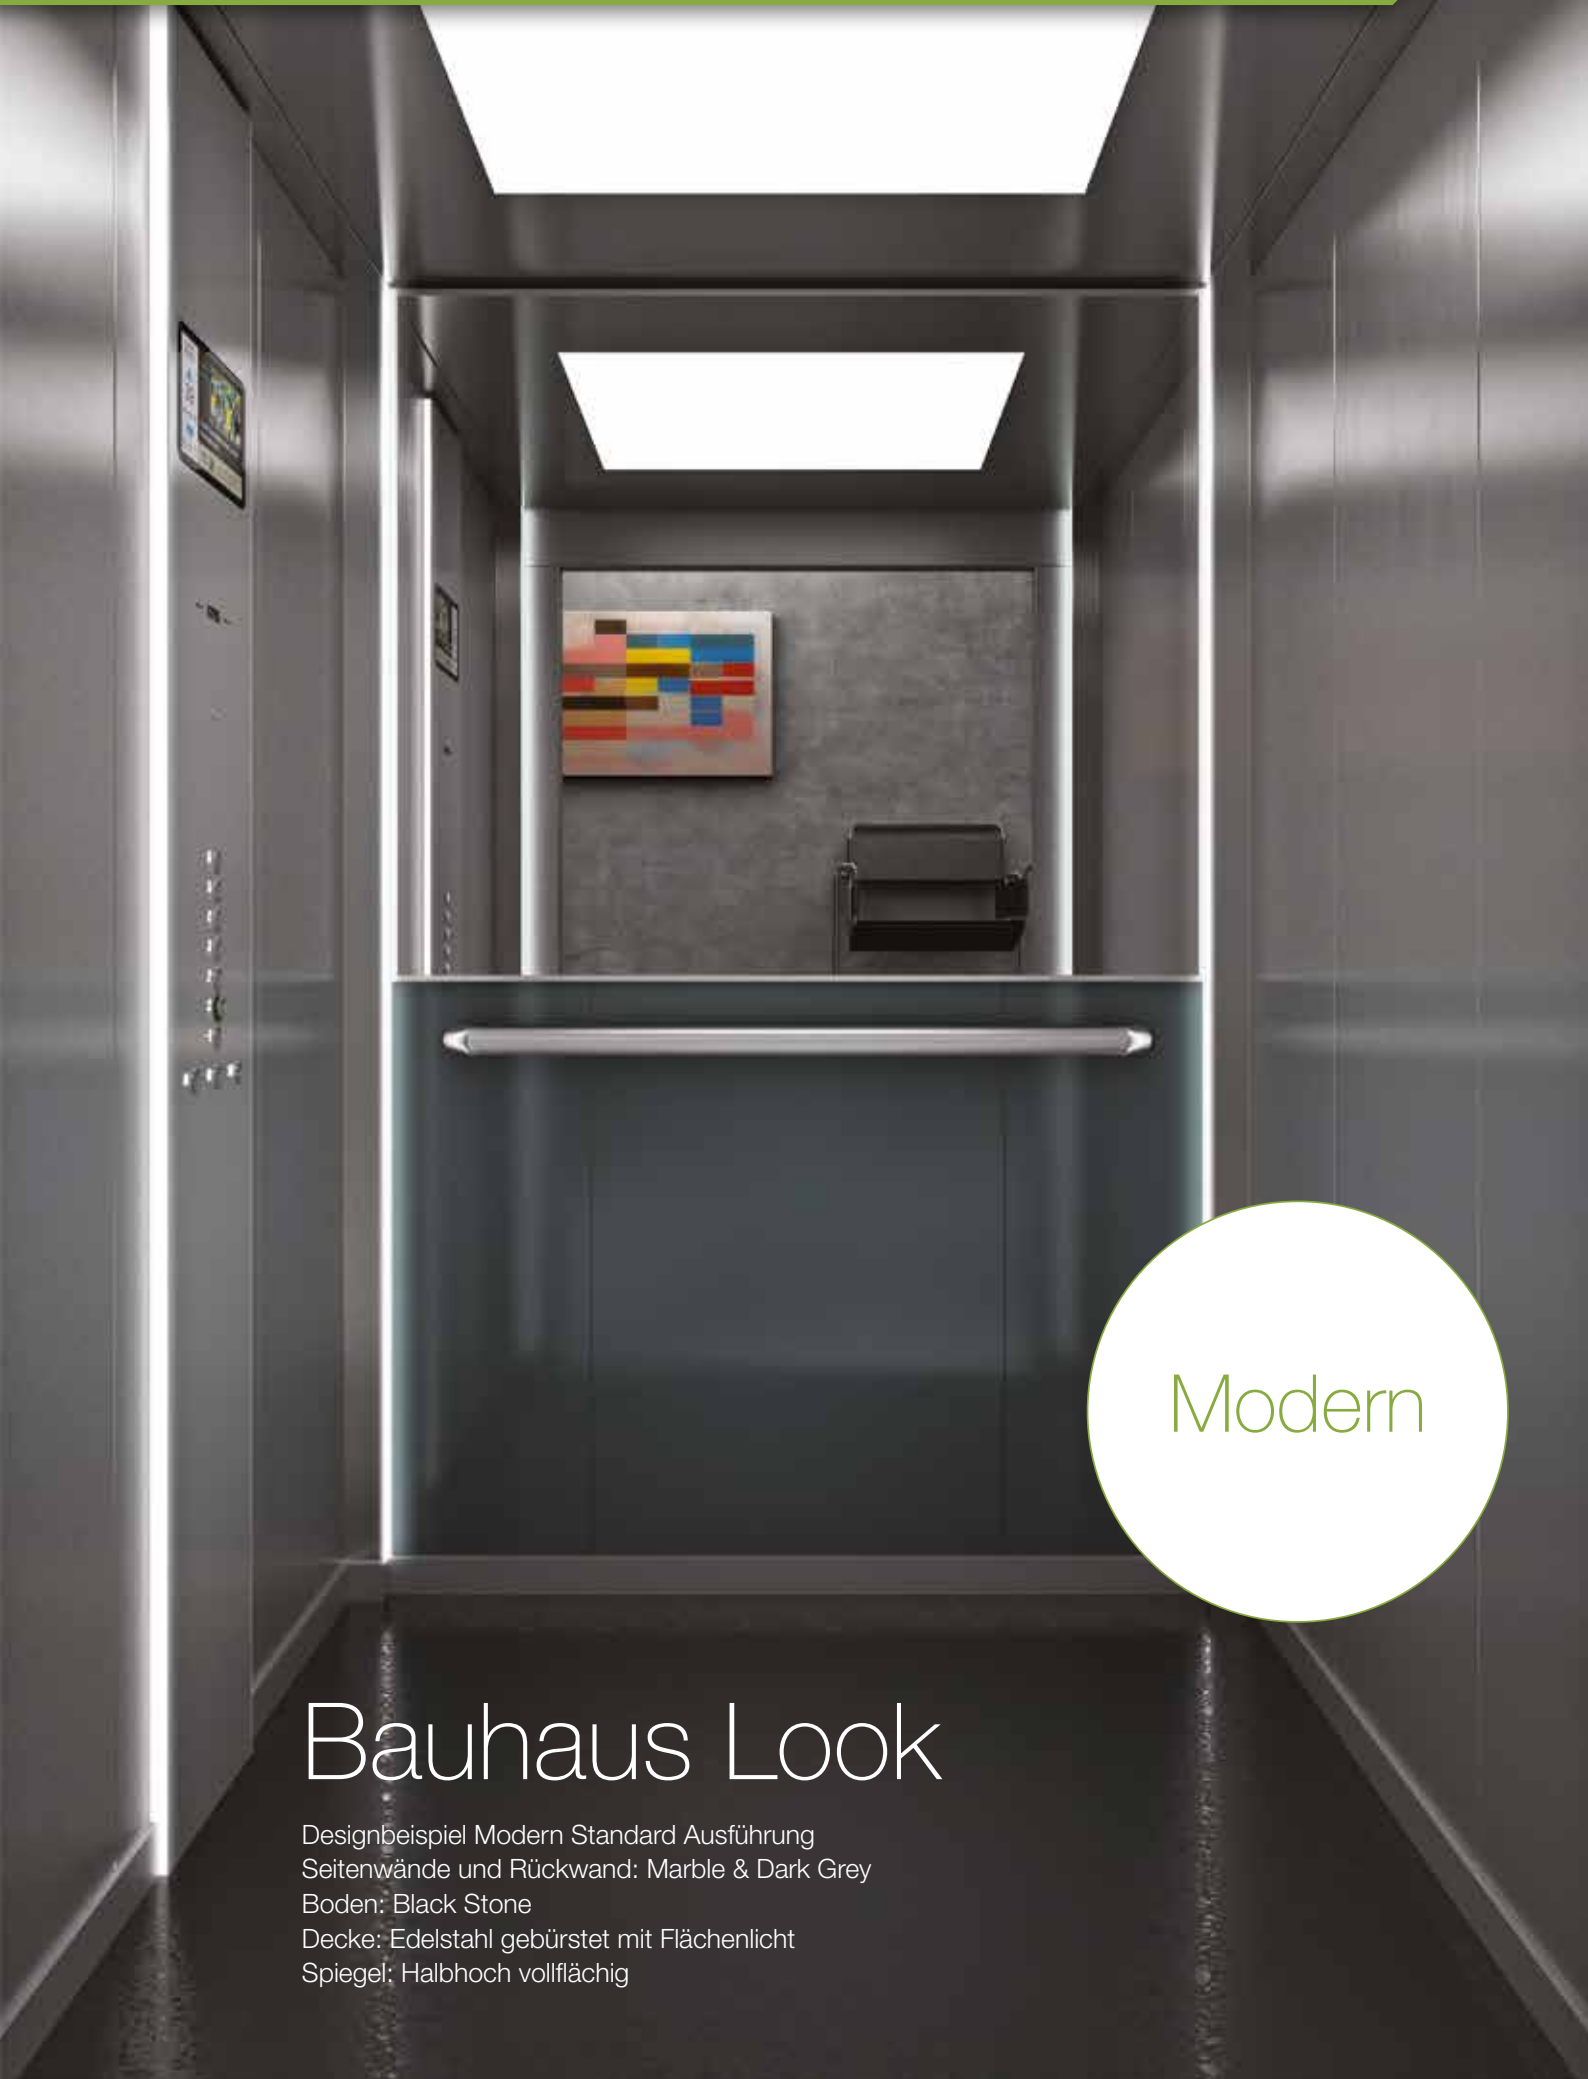

⑤ Spiegel

*Die Materialien der Seitenwände können auch als Rückwand ausgewählt werden.

Modern

New Baroque Look

Seitenwände und Rückwand: Golden Brushed Aluminium & Silver Arabesque
 Boden: Baltic White
 Decke: Edelstahl gebürstet
 Spiegel: Halbhoch vollflächig

Modern

Pop Art Look

Seitenwände und Rückwand: Hammered & Provence
 Boden: Black Galaxy
 Decke: Edelstahl schwarz gebürstet mit Flächenlicht
 Spiegel: Halbhoch vollflächig

① Seitenwände*

② Rückwand

③ Steinboden

④ Decke

⑤ Spiegel

*Die Materialien der Seitenwände können auch als Rückwand ausgewählt werden.

Modern

Bauhaus Look

Designbeispiel Modern Standard Ausführung
 Seitenwände und Rückwand: Marble & Dark Grey
 Boden: Black Stone
 Decke: Edelstahl gebürstet mit Flächenlicht
 Spiegel: Halbhoch vollflächig