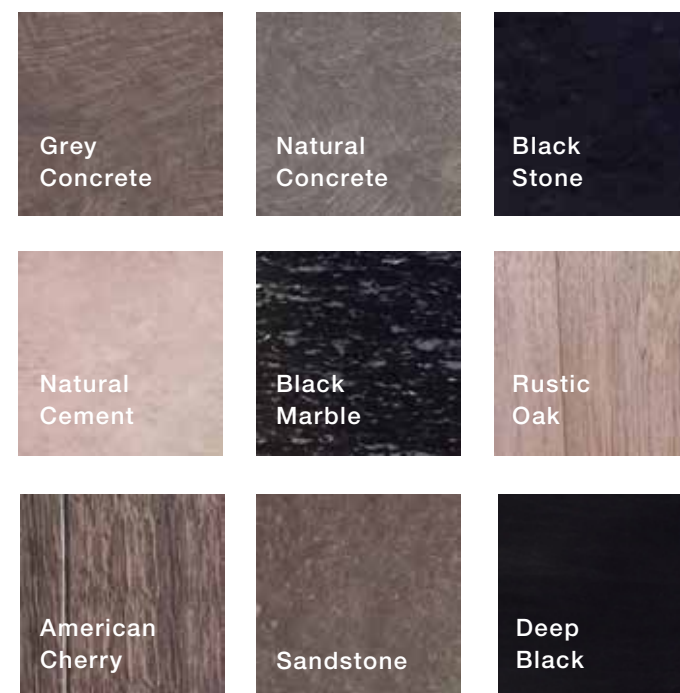

③ Gummiboden