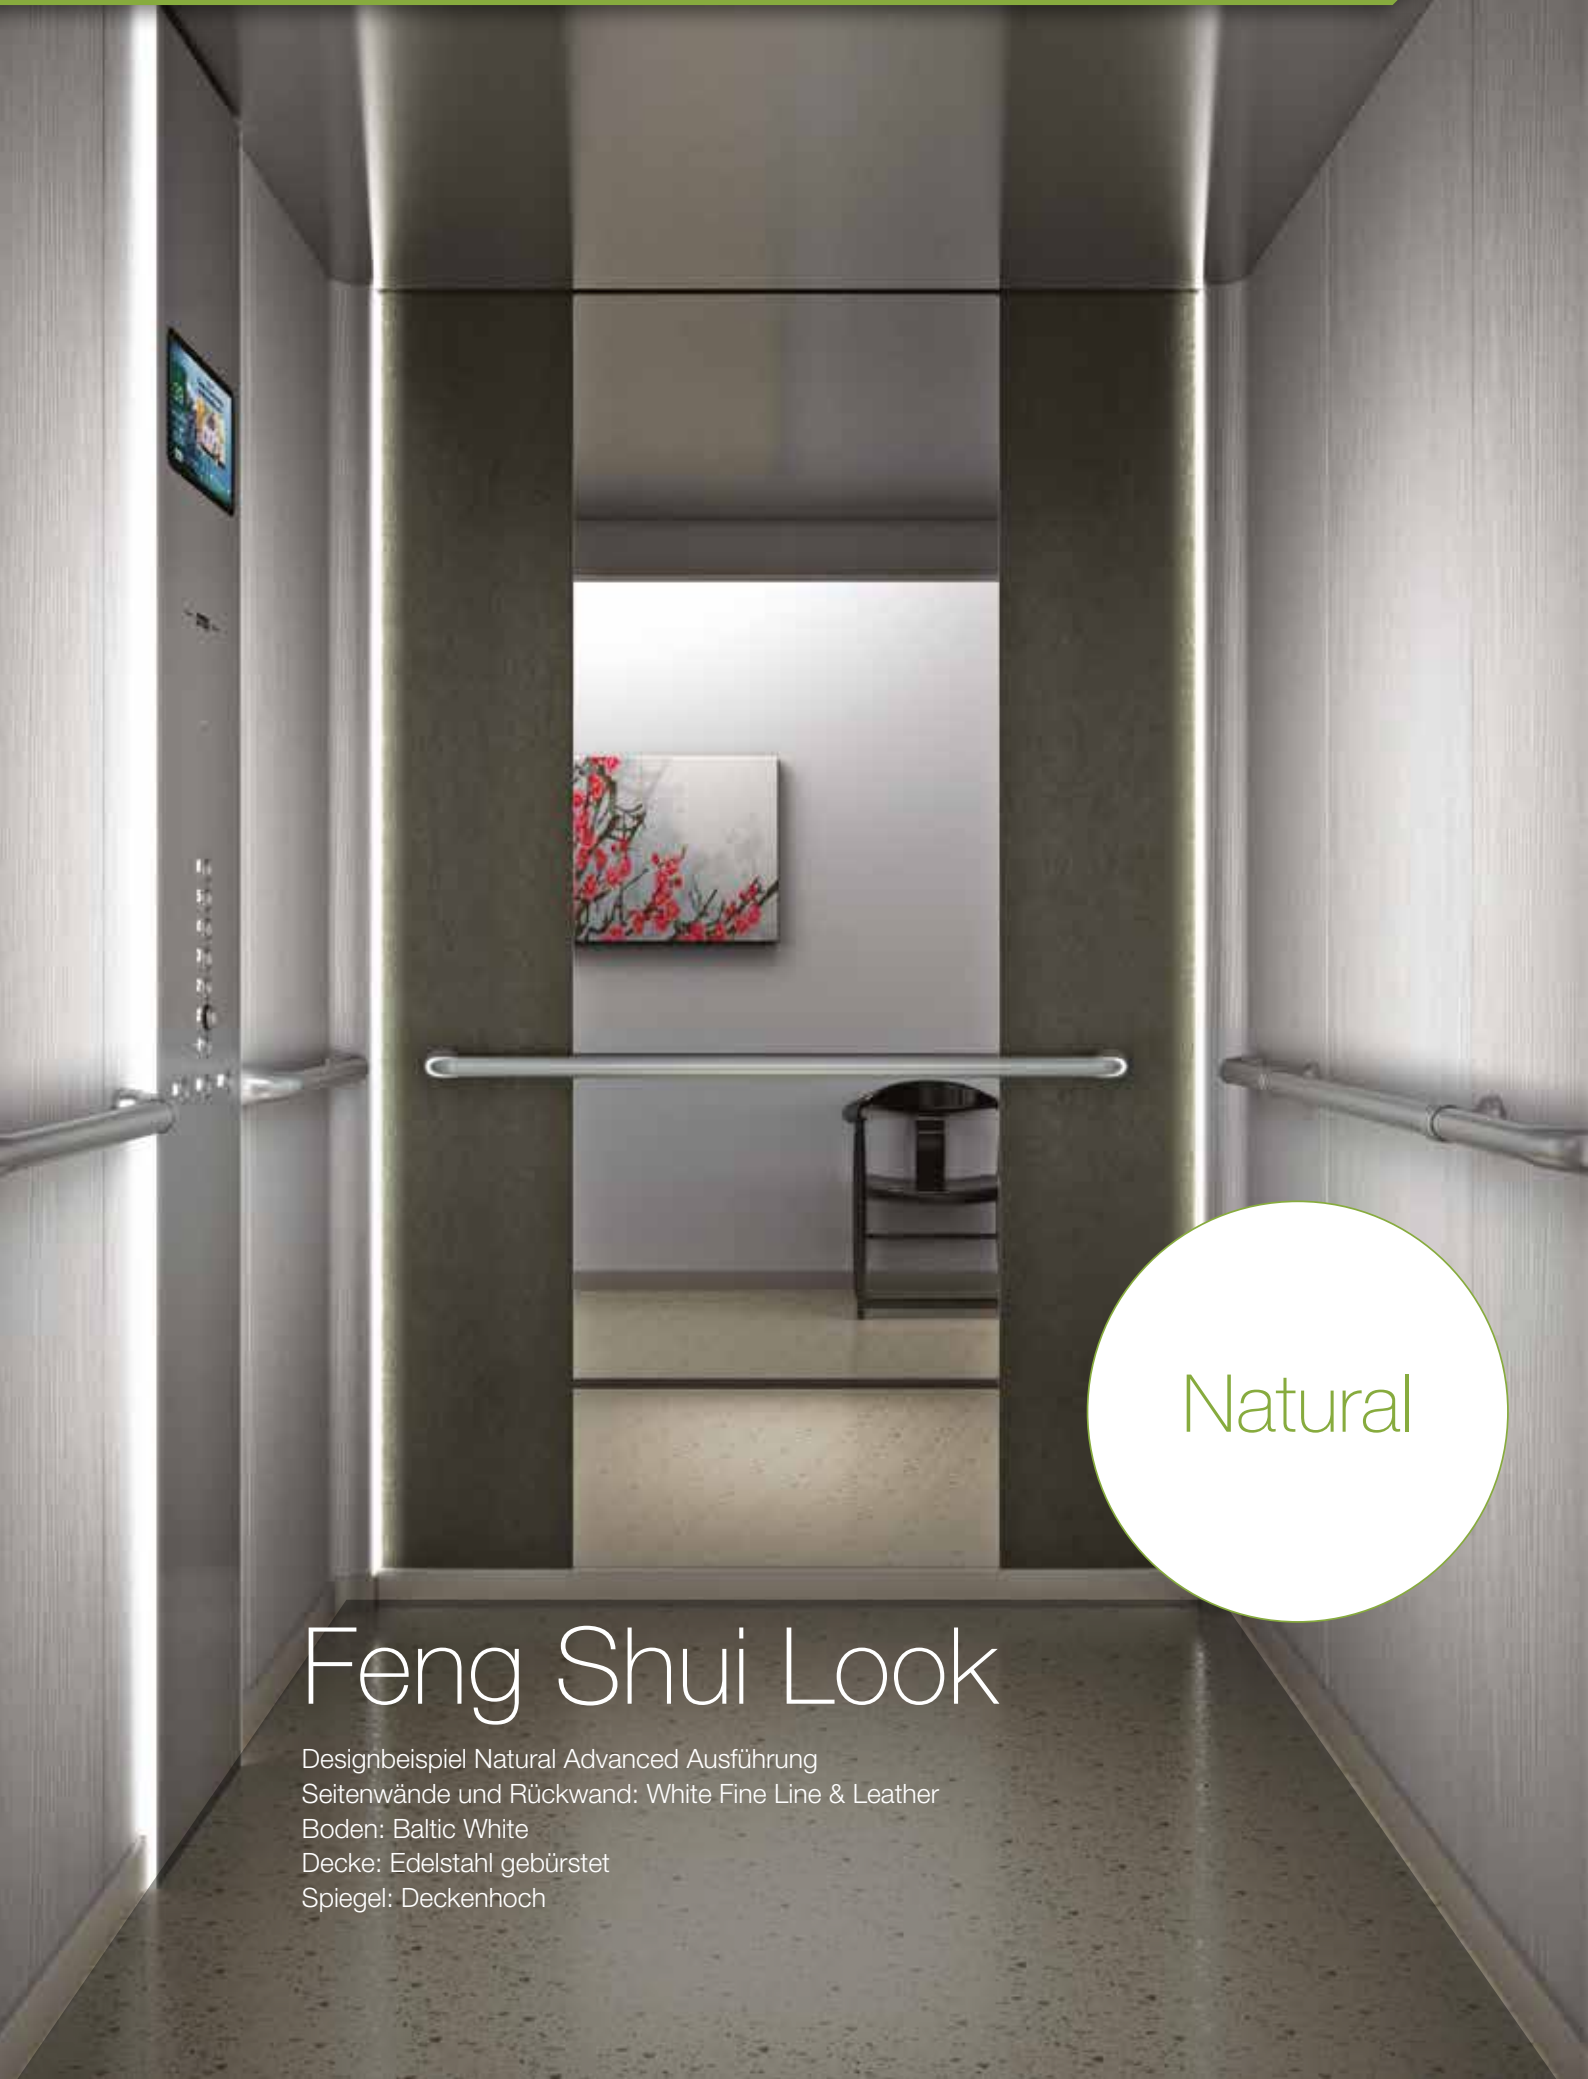

Seitenwände und Rückwand: Dark Fine Line & Natural Concrete
 Boden: Black Galaxy
 Decke: Edelstahl gebürstet
 Spiegel: Deckenhoch

① Seitenwände*

③ Gummiboden

② Rückwand

③ Steinboden

④ Decke

⑤ Spiegel

*Die Materialien der Seitenwände können auch als Rückwand ausgewählt werden.

Natural

Art Deco Look

Seitenwände und Rückwand: Zebrano & Sunflower
 Boden: Cafe
 Decke: Edelstahl gold gebürstet mit Flächenlicht
 Spiegel: Deckenhoch

① Seitenwände*

② Rückwand

③ Steinboden

④ Decke

⑤ Spiegel

*Die Materialien der Seitenwände können auch als Rückwand ausgewählt werden.

Natural

Feng Shui Look

Designbeispiel Natural Advanced Ausführung
 Seitenwände und Rückwand: White Fine Line & Leather
 Boden: Baltic White
 Decke: Edelstahl gebürstet
 Spiegel: Deckenhoch

	STANDARD	ADVANCED	PREMIUM	
⑥ Handlauf	 Chrom gebürstet	 Chrom gebürstet	 Chrom gebürstet	 Gold gebürstet
		 Chrom verspiegelt	 Chrom verspiegelt	 Gold verspiegelt
⑦ Bedienelement	 Edelstahl gebürstet	 Edelstahl gebürstet	 Edelstahl gebürstet	 Gold gebürstet
			 Edelstahl verspiegelt	 Gold verspiegelt
⑧ Sockelleiste	 Ohne	 Chrom gebürstet	 Chrom gebürstet	 Gold gebürstet
	 Chrom gebürstet	 Chrom verspiegelt	 Chrom verspiegelt	