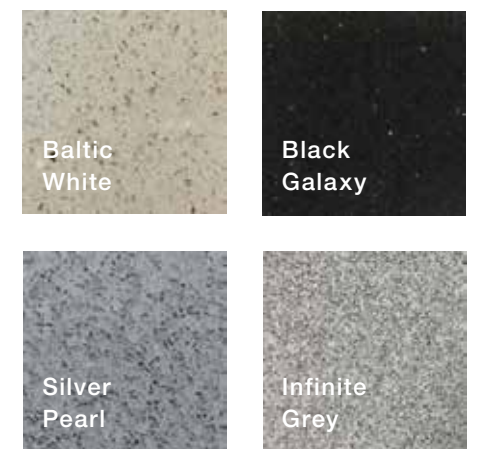

③ Steinboden