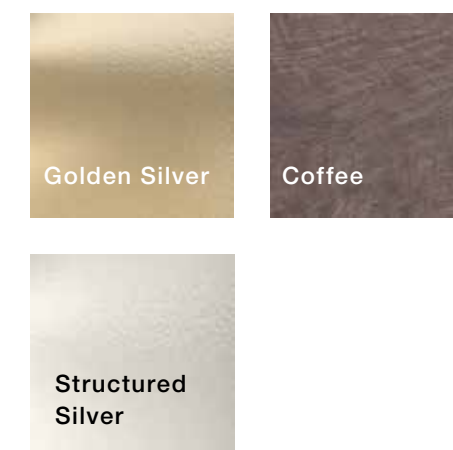

Natural

Skandinavischer Look

Seitenwände und Rückwand: Walnut Brown & Coffee
Boden: Natural Concrete
Decke: Edelstahl gebürstet mit Flächenlicht
Spiegel: Deckenhoch

① Seitenwände*

③ Gummiboden

② Rückwand

⑤ Spiegel

④ Decke

*Die Materialien der Seitenwände können auch als Rückwand ausgewählt werden.