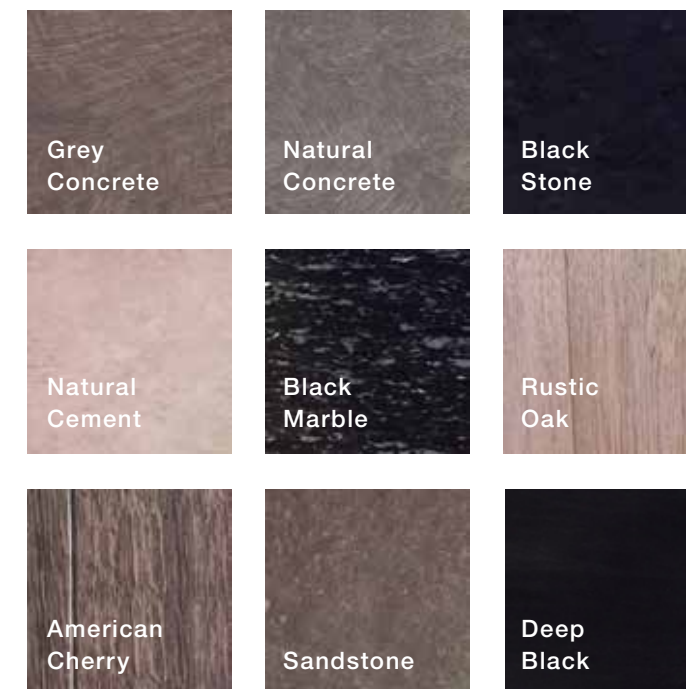

⑤ Spiegel

*Die Materialien der Seitenwände können auch als Rückwand ausgewählt werden.

Modern

New Baroque Look

Seitenwände und Rückwand: Golden Brushed Aluminium & Silver Arabesque
 Boden: Baltic White
 Decke: Edelstahl gebürstet
 Spiegel: Halbhoch vollflächig

① Seitenwände*

② Rückwand

① & ② Rück- und Seitenwände in Edelstahl

③ Gummiboden

③ Steinboden

④ Decke

⑤ Spiegel

*Die Materialien der Seitenwände können auch als Rückwand ausgewählt werden.

Modern

Pop Art Look

Seitenwände und Rückwand: Hammered & Provence
 Boden: Black Galaxy
 Decke: Edelstahl schwarz gebürstet mit Flächenlicht
 Spiegel: Halbhoch vollflächig

① Seitenwände*

② Rückwand

③ Steinboden

④ Decke

⑤ Spiegel

*Die Materialien der Seitenwände können auch als Rückwand ausgewählt werden.

Modern

Bauhaus Look

Designbeispiel Modern Standard Ausführung
 Seitenwände und Rückwand: Marble & Dark Grey
 Boden: Black Stone
 Decke: Edelstahl gebürstet mit Flächenlicht
 Spiegel: Halbhoch vollflächig