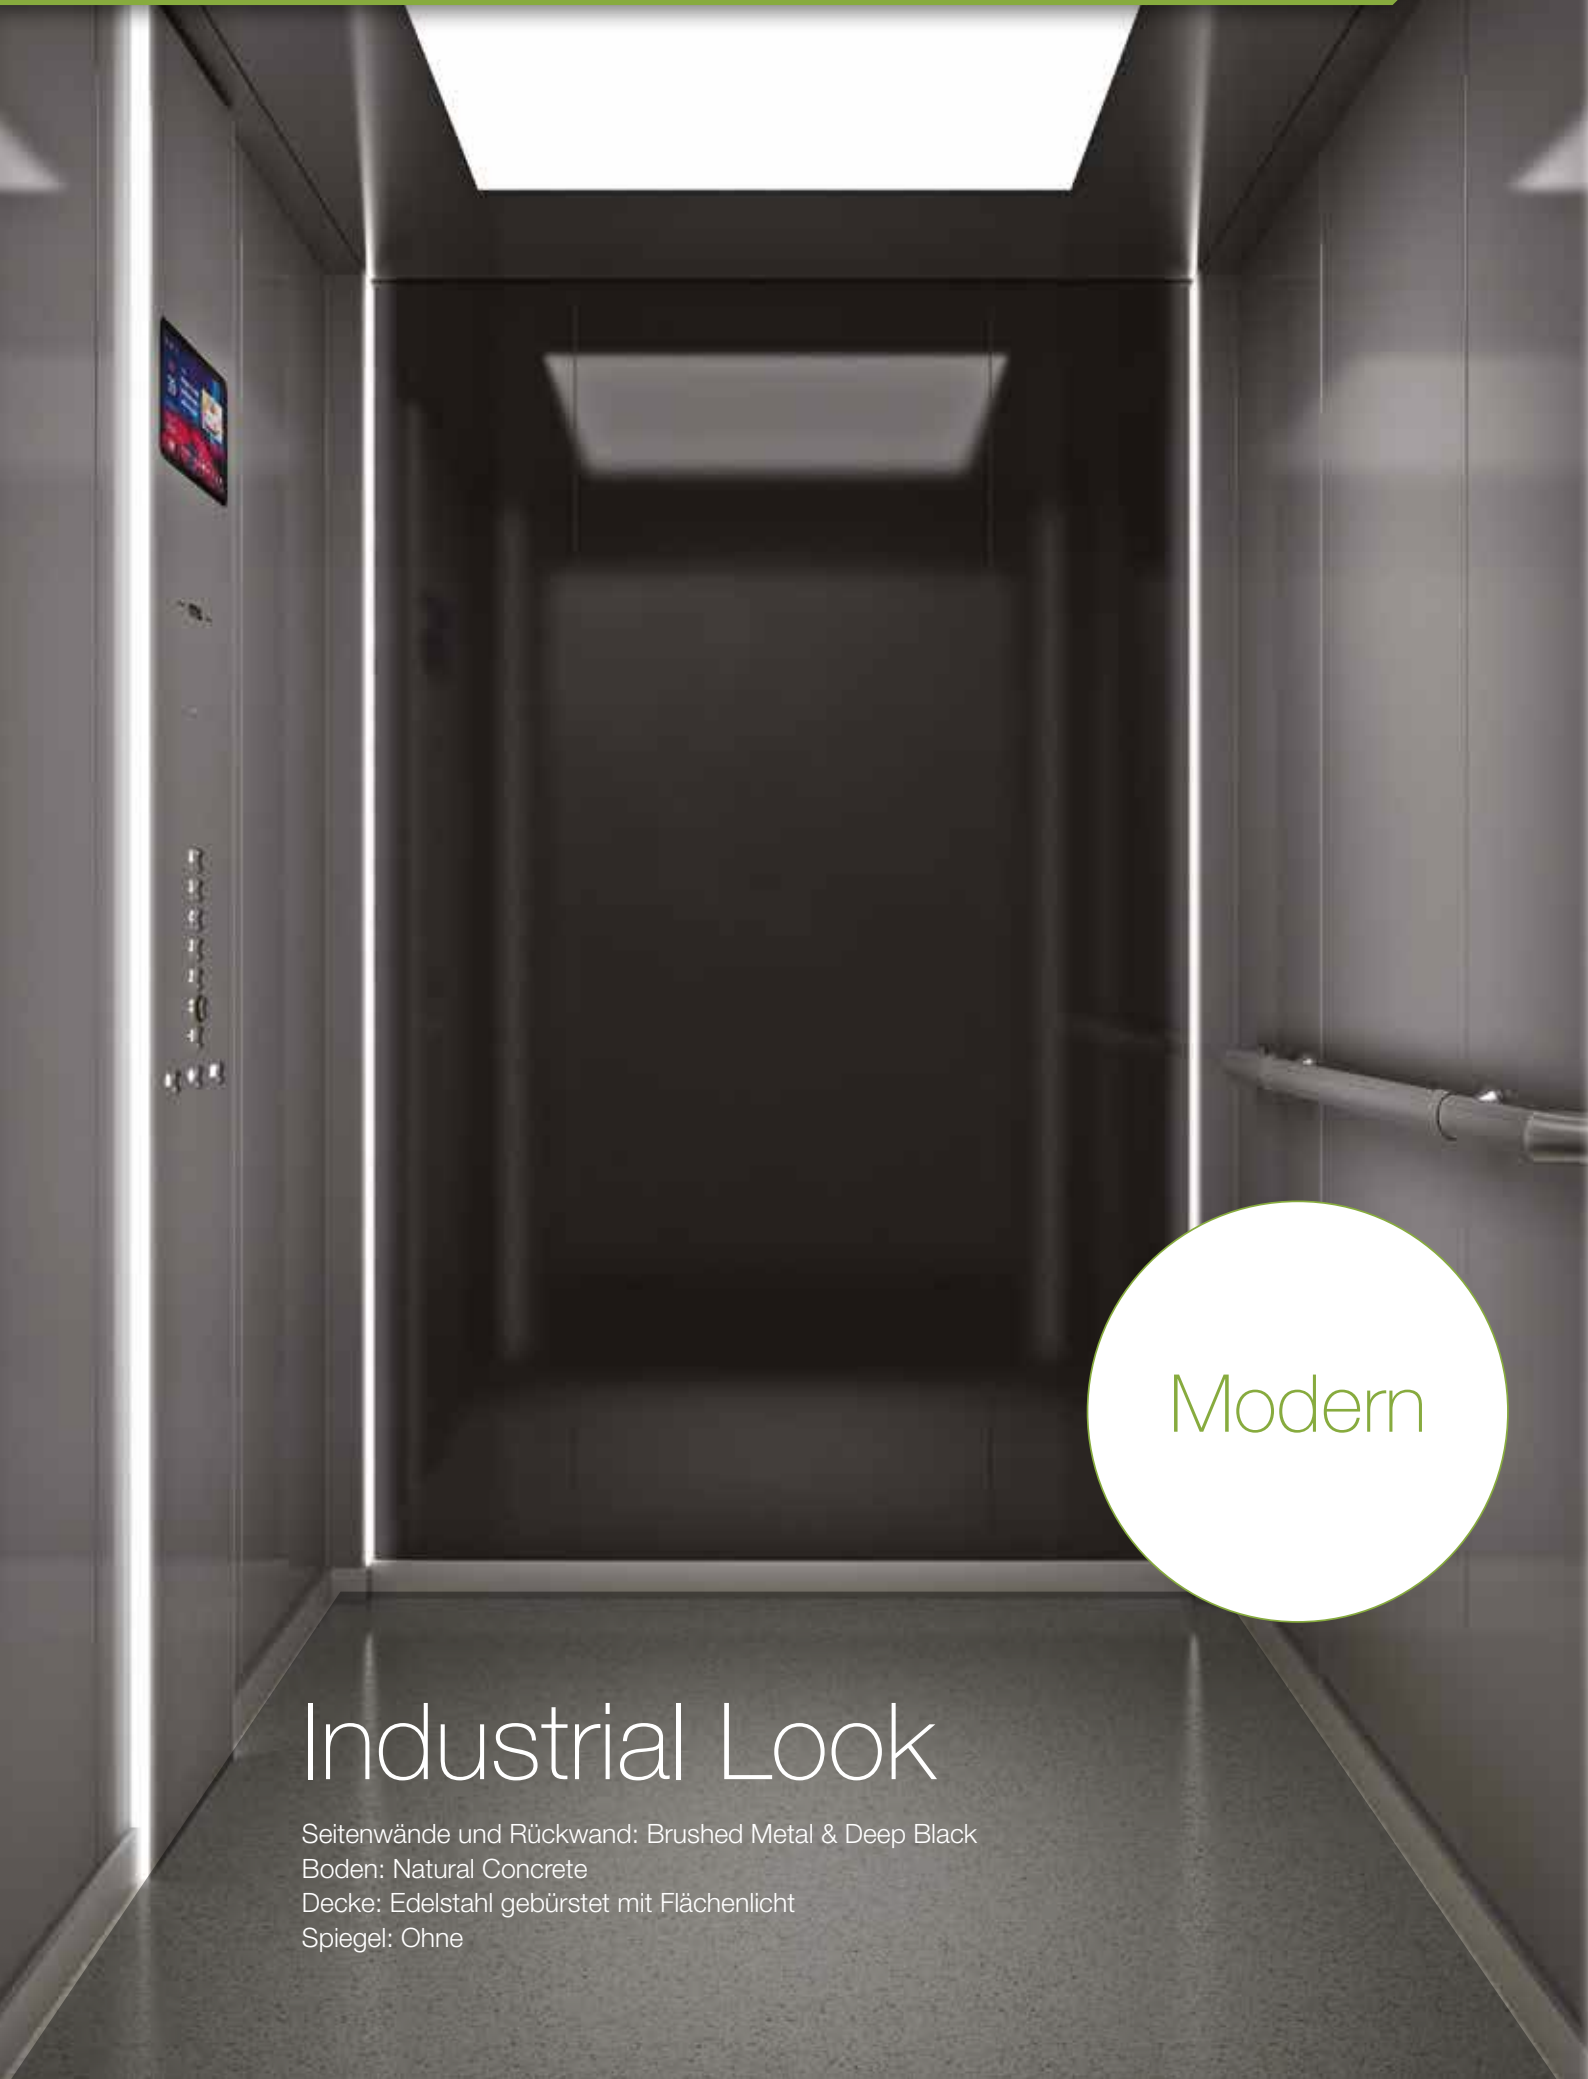

Modern

Industrial Look

Seitenwände und Rückwand: Brushed Metal & Deep Black
Boden: Natural Concrete
Decke: Edelstahl gebürstet mit Flächenlicht
Spiegel: Ohne