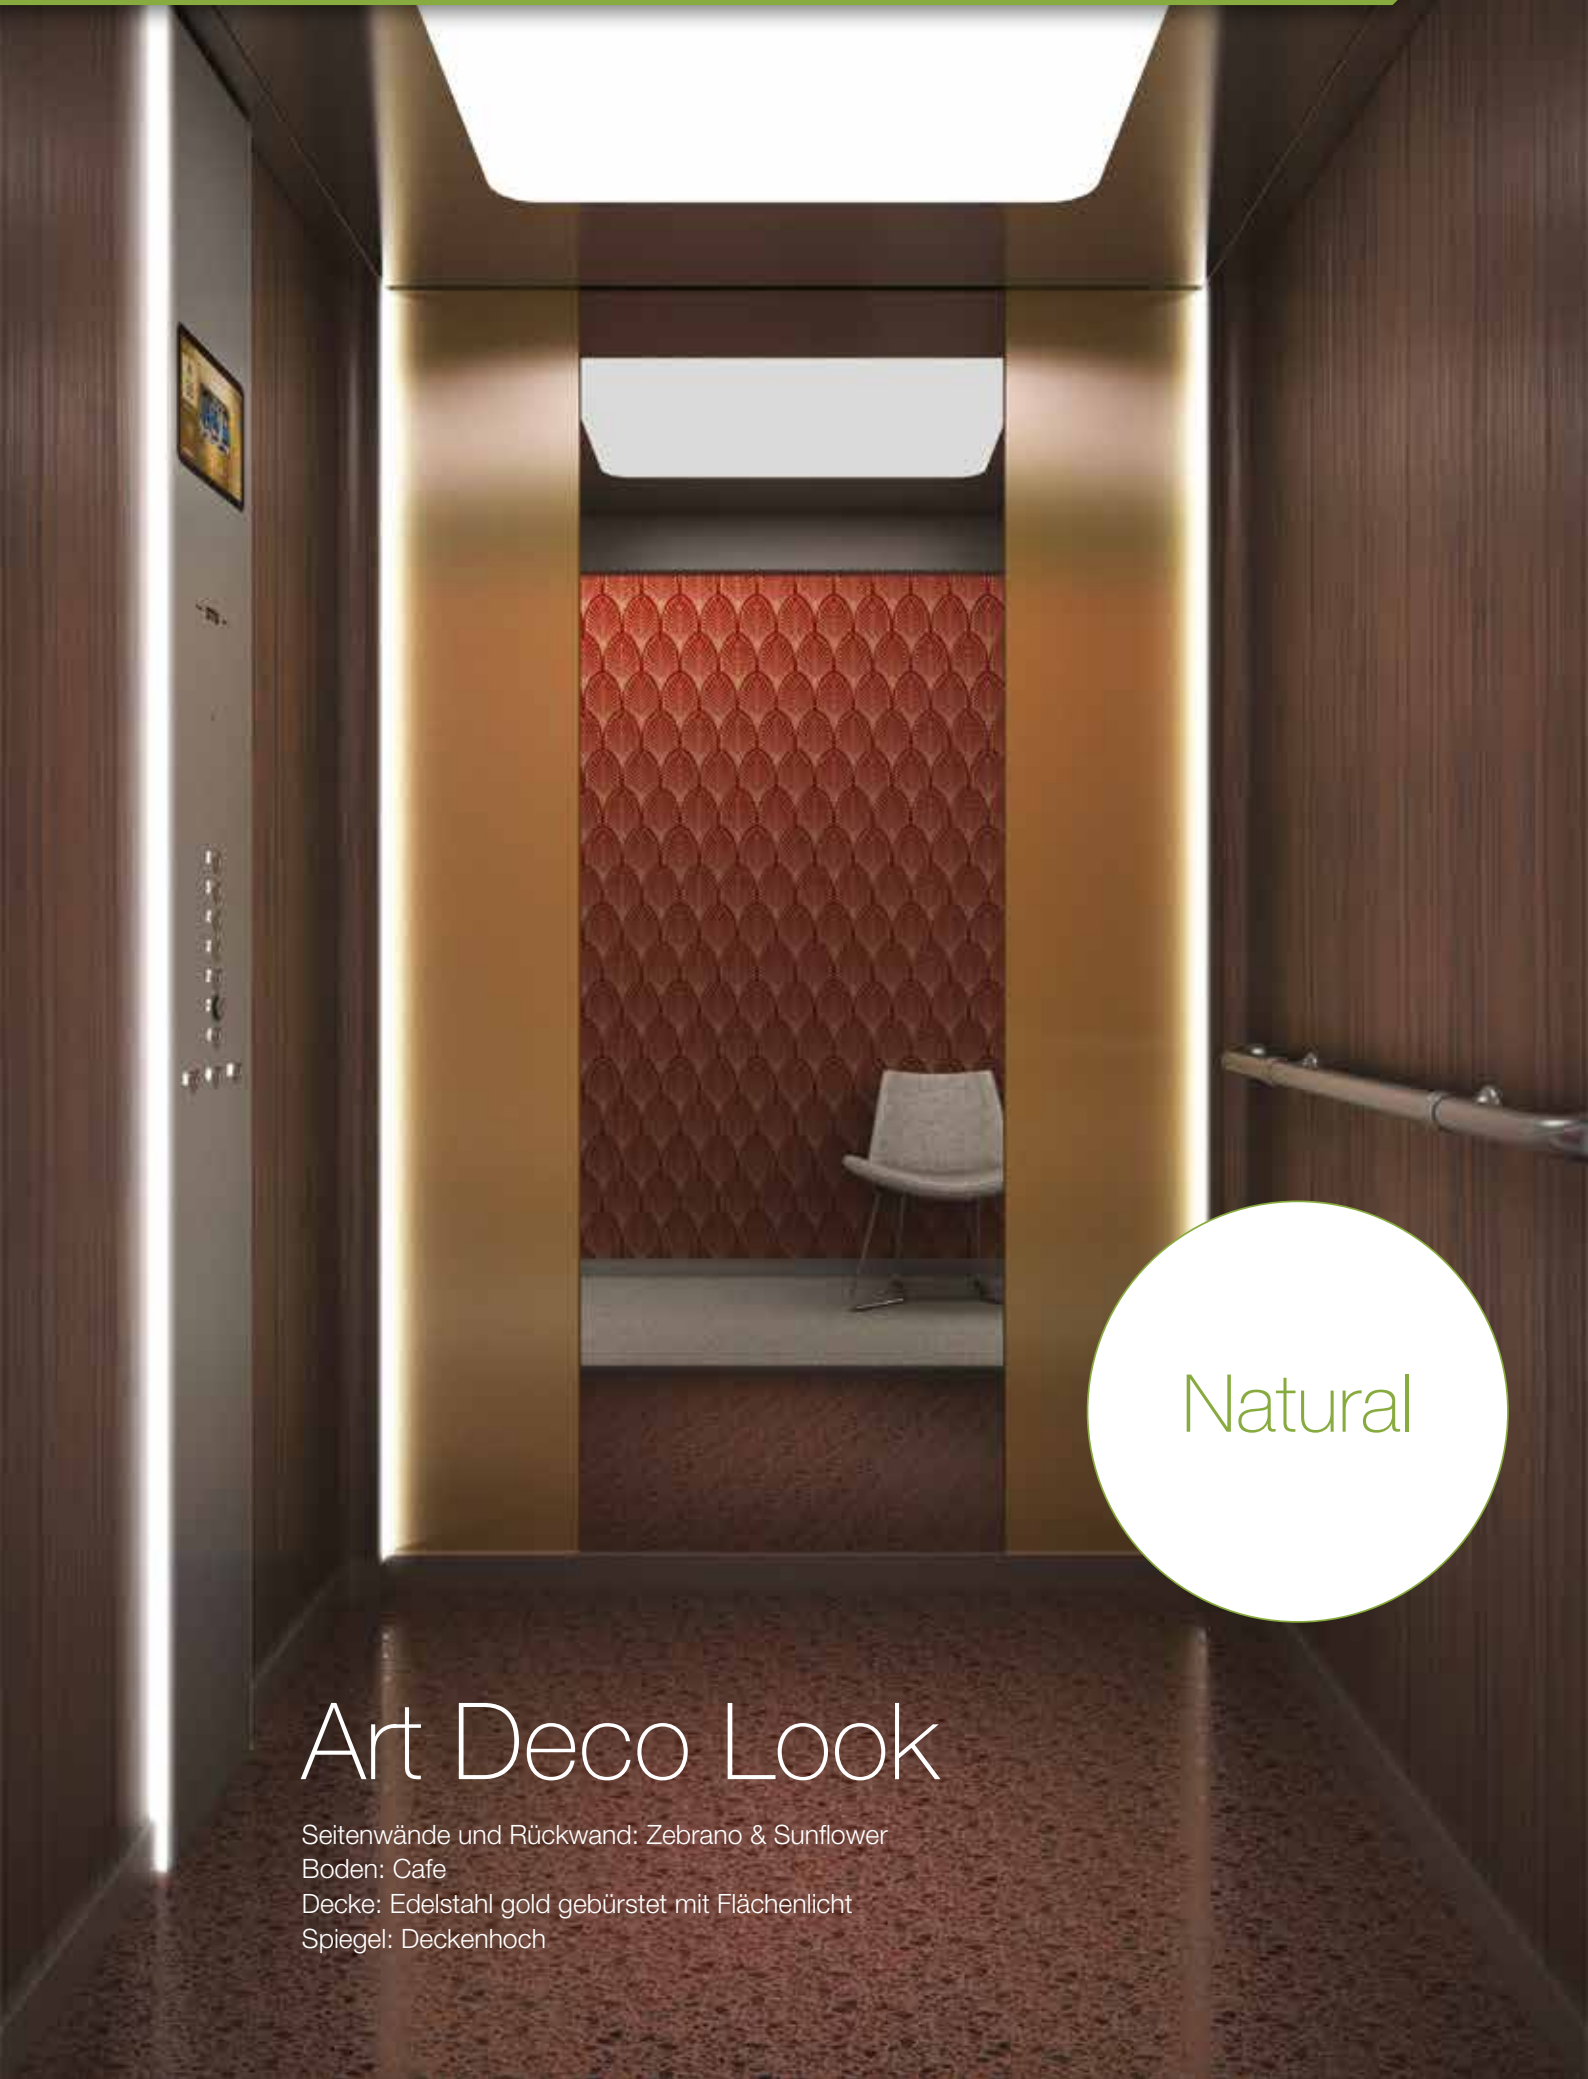

Seitenwände und Rückwand: Dark Fine Line & Natural Concrete
 Boden: Black Galaxy
 Decke: Edelstahl gebürstet
 Spiegel: Deckenhoch

① Seitenwände*

③ Gummiboden

② Rückwand

③ Steinboden

④ Decke

⑤ Spiegel

*Die Materialien der Seitenwände können auch als Rückwand ausgewählt werden.

Natural

Art Deco Look

Seitenwände und Rückwand: Zebrano & Sunflower
 Boden: Cafe
 Decke: Edelstahl gold gebürstet mit Flächenlicht
 Spiegel: Deckenhoch

① Seitenwände*

② Rückwand

③ Steinboden

④ Decke

⑤ Spiegel