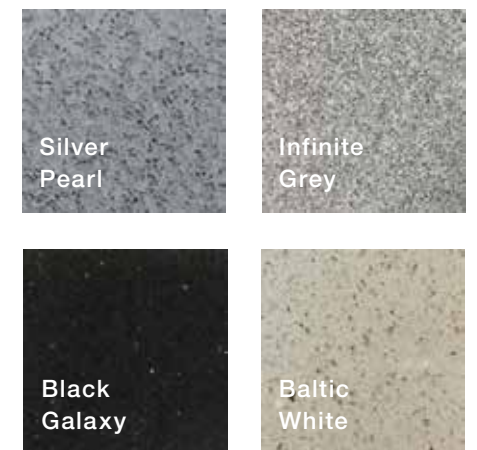

⑤ Spiegel

*Die Materialien der Seitenwände können auch als Rückwand ausgewählt werden.

Modern

New Baroque Look

Seitenwände und Rückwand: Golden Brushed Aluminium & Silver Arabesque
 Boden: Baltic White
 Decke: Edelstahl gebürstet
 Spiegel: Halbhoch vollflächig

Modern

Pop Art Look

Seitenwände und Rückwand: Hammered & Provence
 Boden: Black Galaxy
 Decke: Edelstahl schwarz gebürstet mit Flächenlicht
 Spiegel: Halbhoch vollflächig

① Seitenwände*

② Rückwand

③ Steinboden

④ Decke

⑤ Spiegel

*Die Materialien der Seitenwände können auch als Rückwand ausgewählt werden.

Modern

Bauhaus Look

Designbeispiel Modern Standard Ausführung
 Seitenwände und Rückwand: Marble & Dark Grey
 Boden: Black Stone
 Decke: Edelstahl gebürstet mit Flächenlicht
 Spiegel: Halbhoch vollflächig