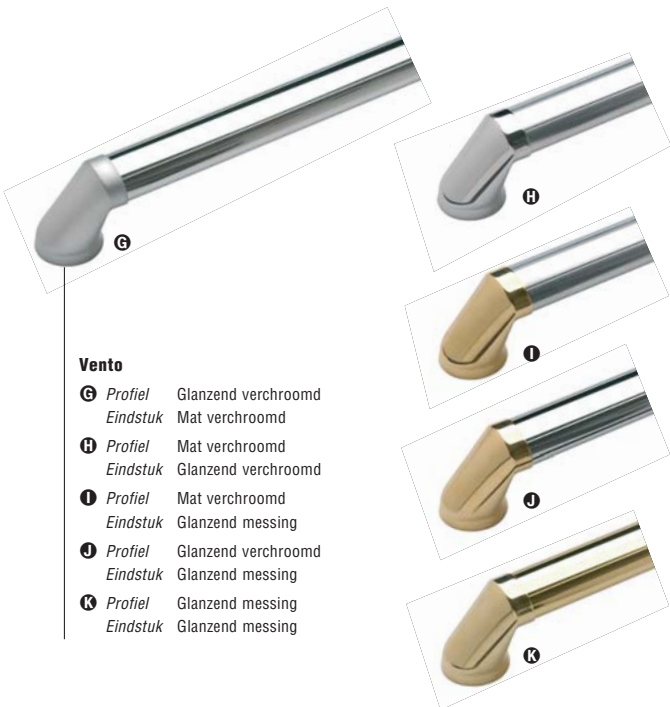

### SPIEGELS

De heldere, blanke spiegels, voldoen aan alle voorschriften en dragen bij aan het ruimtelijk effect.

#### Voorbeelden:

## LEUNINGEN

De leuningen van het type Onda en Vento bestaan uit een rond profiel en eindstukken in een contrasterende afwerking.

De leuningen zijn zodanig ontwikkeld dat zij voldoen aan de norm EN81-70. De eindstukken zijn daartoe afgewerkt op de kooiwand. Combinatiemogelijkheden zijn hieronder aangegeven.

### Onda

- A** Profiel Mat verchromd  
Eindstuk Glanzend verchromd
- B** Profiel Glanzend verchromd  
Eindstuk Mat verchromd
- C** Profiel Geslepen roestvaststaal  
Eindstuk Glanzend verchromd
- D** Profiel Glanzend messing  
Eindstuk Glanzend messing
- E** Profiel Glanzend verchromd  
Eindstuk Glanzend messing
- F** Profiel Mat verchromd  
Eindstuk Glanzend messing