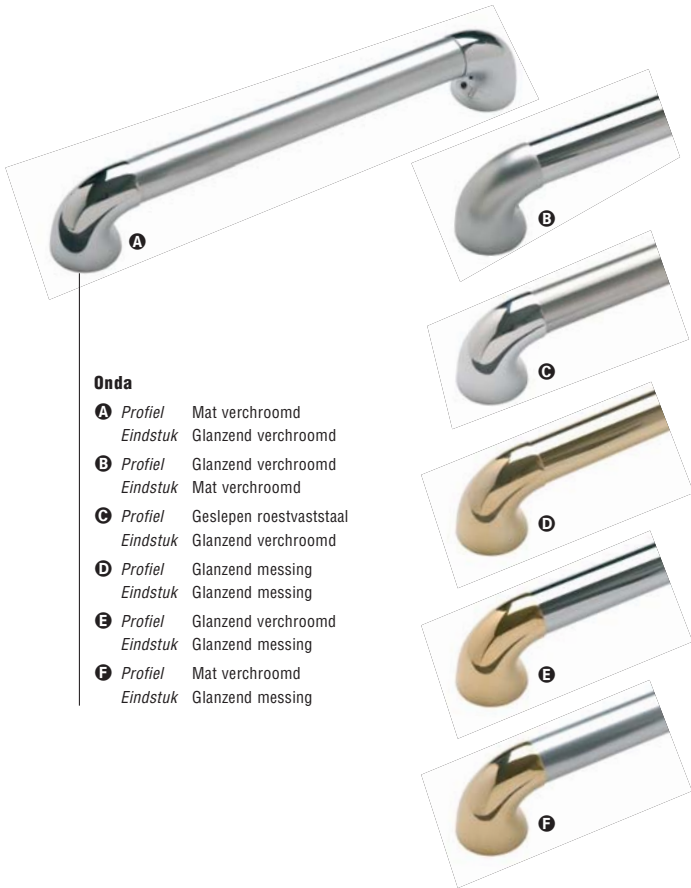

LEUNINGEN

De leuningen van het type Onda en Vento bestaan uit een rond profiel en eindstukken in een contrasterende afwerking.

De leuningen zijn zodanig ontwikkeld dat zij voldoen aan de norm EN81-70. De eindstukken zijn daartoe afgewerkt op de kooiwand. Combinatiemogelijkheden zijn hieronder aangegeven.

Onda

- **A** Profiel Mat verchromd
  Eindstuk Glanzend verchromd
- **B** Profiel Glanzend verchromd
  Eindstuk Mat verchromd
- **C** Profiel Geslepen roestvaststaal
  Eindstuk Glanzend verchromd
- **D** Profiel Glanzend messing
  Eindstuk Glanzend messing
- **E** Profiel Glanzend verchromd
  Eindstuk Glanzend messing
- **F** Profiel Mat verchromd
  Eindstuk Glanzend messing