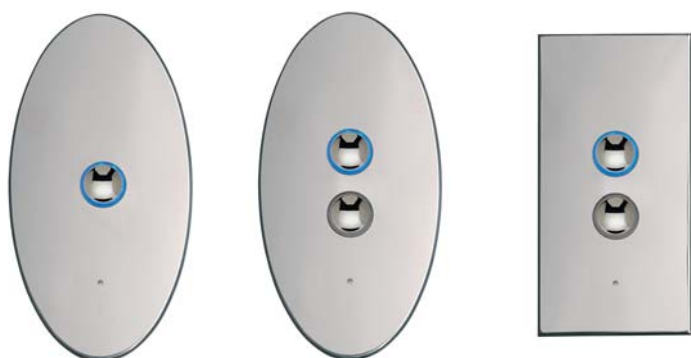

Boven

Links

Rechts

A 1

A 2

B

C

#### Koiorichtingspijlen

Opgenomen in het kooidagstuk kunnen de koiorichtingspijlen afgewerkt worden in mat verchromd of glanzend messing. De blauwe LED richtingspijlen zijn 40mm hoog.