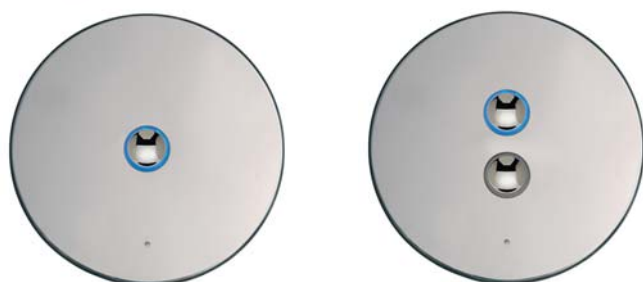

A 1

A 2

B

C

Koiorichtingspijlen

Opgenomen in het kooidagstuk kunnen de koiorichtingspijlen afgewerkt worden in mat verchromd of glanzend messing. De blauwe LED richtingspijlen zijn 40mm hoog.

CLASSICA

Vlak met de wand uitgevoerd, ontstaat een elegante uitstraling.

A 1 Gecombineerde richting- en staanwijzers op de verdieping

Boven

- › Programmeerbaar LCD scherm met TFT technologie.

Links

- › Geavanceerd LCD scherm met grote beeldhoek en hoge resolutie.

Rechts

- › Programmeerbare en uiterst betrouwbare ELD (Electro Luminescent Display) technologie.

Rijrichtingspijlen:

A 2 Geplaatst boven de deuropening

B Geplaatst boven naast de deuropening

- › LED (Light Emitting Diodes) technologie met blauw oplichtende pijlen.
- › Aankomstgongsignaal met onderscheidende tonen voor op- en neer richting.
- › Ovaal of rechthoekig model.

C Verdiepingsdrukknoppen

- › Drukknoppen met blauw oplichtende ring nadat oproep is geplaatst.
- › Ovaal, rechthoekig of rond model.