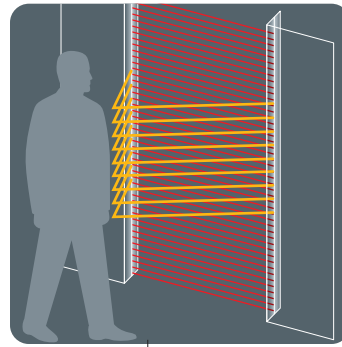

TOEGANKELIJKHEID/VEILIGHEID EN81-70

Het LUMINA concept is geheel ontwikkeld in lijn met de Europese EN81-70 voorschriften. Hierin is de toegankelijkheid van liften omschreven voor passagiers waaronder mindervalide personen.

KOOIAFMETINGEN VOLGENS EN81-70

Minimale afmetingen per kooitype:

- **Type 1 (450 kg)**
  Biedt plaats voor één rolstoel
  › Minimale kooiafmeting: 1000 x 1250 mm (bxh)
- **Type 2 (630 kg)**
  Biedt plaats voor één rolstoel plus één passagier
  › Minimale kooiafmeting: 1100 x 1400 mm (bxh)
- **Type 3 (1275 kg)**
  Biedt plaats voor één rolstoel plus meerdere passagiers. De rolstoel heeft voldoende ruimte om 180° te draaien
  › Minimale kooiafmeting: 2000 x 1400 mm (bxh)

TOEGANGSBEVEILIGING

Om te voorkomen dat passagiers klem komen te zitten tussen de deuren is de LUMINA kooi uitgerust met het LAMBDA™ 2 systeem. Dit lichtgordijn vormt een onzichtbaar scherm van infraroodstralen in de deuropening. Dit over de volle hoogte van de deuropening.

Als een optie is ook het LAMBDA 3D systeem mogelijk. Dit lichtgordijn is voorzien van 14 extra infraroodstralen die over een afstand van 800 mm op de verdieping stralen.

ANDERE VEILIGHEIDSVORZIENINGEN