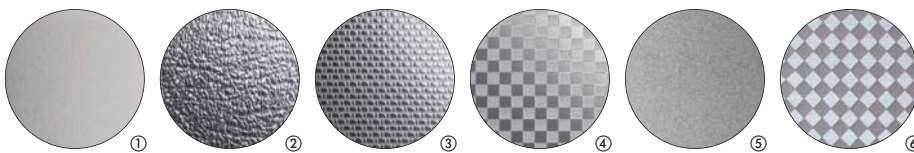

ROESTVASTSTAAL - AFWERKINGEN

Afwerking in één van de zes roestvaststaal uitvoeringen geeft een hedendaagse uitstraling aan het kooi-interieur.

Daar waar een veelzijdige maar robuuste afwerking is gewenst, biedt toepassing van roestvaststaal uitkomst. Het lichtgebogen kooibedieningspaneel vervaardigd uit roestvaststaal samen met het roestvaststalen plafond versterkt de eerder genoemde uitstraling. Het plafond kan vlak of licht gewelfd worden uitgevoerd.

Als optie is uitvoering van het kooibedieningspaneel en het plafond in wit Skinplate mogelijk.

Kooideur- en toegang hebben dezelfde afwerking als de wanden.

De vloer, afgewerkt in noppenrubber, laminaat of graniet, completeert de uitstraling van het kooi-interieur.

○ WANDAFWERKING

Roestvaststaal

- ① Geslepen
- ② Leermotief
- ③ Linnenmotief
- ④ Dama
- ⑤ Pallinato
- ⑥ Chess

◇ VLOERAFWERKING

Rubber
Laminaat
Graniet

Alleen voor matglazen kooien
K Plataankleurig hout