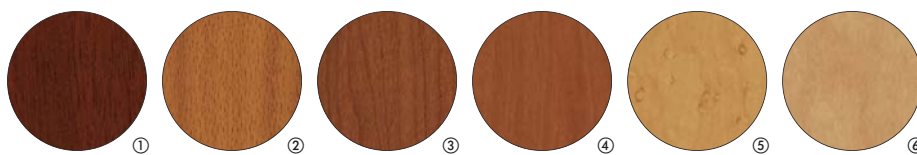

Voor de vloerafwerking kan gekozen worden uit rubber, laminaat of graniet.

WANDAFWERKING

Hout

- ① Mahonie
- ② Beuken
- ③ Kersen
- ④ Peren
- ⑤ Esdoorn
- ⑥ Berken

VLOERAFWERKING

- Rubber
- Laminaat
- Graniet

Rubber

- A Nachtblauw
- B Antraciet
- C Mokka
- D Zwart (noppen)
- E Grijs (noppen)

Laminaat

- F Zwart gemarmerd
- G Grijs gemarmerd
- H Blauw

Graniet

- I Wit
- J Zwart

VLOERAFWERKING*

*INDIEN GEWENST KAN DE KOOI OOK ZONDER VLOERAFWERKING WORDEN GELEVERD.