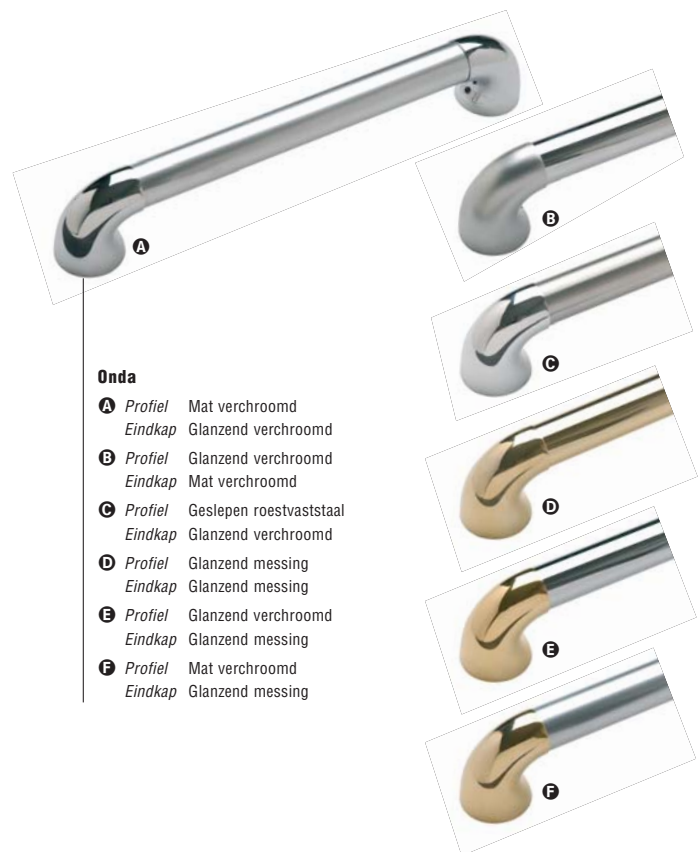

KOOITOEBEHOREN

Kwaliteit en keuzemogelijkheden zijn belangrijke uitgangspunten bij het ontwikkelen van een kooi-interieur. Om dit te onderstrepen heeft de SELECTA kooi een moderne uitstraling.

De verbindingsprofielen en plinten zijn dan ook verkrijgbaar in een mat chroom of glanzende uitvoering.

Een vergelijkbare uitstraling hebben de leuningen die in contrasterende afwerkingen te verkrijgen zijn.

SPIEGELS

De heldere blanke spiegels voldoen aan alle voorschriften en waarborgen daarmee de veiligheid van de passagiers.

Voorbeelden:

LEUNINGEN

De leuningen van het type Onda en Vento, bestaan uit een rond profiel en eindstukken in een contrasterende afwerking.

De leuningen zijn zodanig ontwikkeld dat zij voldoen aan de norm EN81-70. De eindstukken zijn daartoe afgewerkt op de kooiwand.

Combinatiemogelijkheden zijn hieronder aangegeven.

Onda

- A** *Profiel* Mat verchromd
Eindkap Glanzend verchromd
- B** *Profiel* Glanzend verchromd
Eindkap Mat verchromd
- C** *Profiel* Geslepen roestvaststaal
Eindkap Glanzend verchromd
- D** *Profiel* Glanzend messing
Eindkap Glanzend messing
- E** *Profiel* Glanzend verchromd
Eindkap Glanzend messing
- F** *Profiel* Mat verchromd
Eindkap Glanzend messing