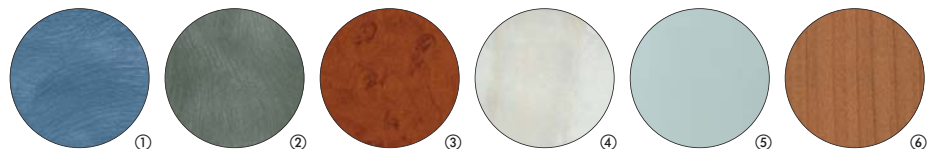

○ WANDAFWERKING

Laminaat

- ① Blauw gemarmerd
- ② Grijs gemarmerd
- ③ Lotus Noon
- ④ Carrara wit
- ⑤ Crystal Loft
- ⑥ Prunus

◇ VLOERAFWERKING

Rubber

Laminaat

Graniet

KOOIBEDIENINGSPANEEL IN TWEE UITVOERINGEN