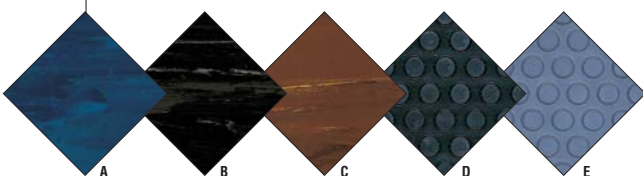

Voor de vloerafwerking kan gekozen worden uit rubber, laminaat of graniet.

WANDAFWERKING

Hout

- ① Mahonie
- ② Beuken
- ③ Kersen
- ④ Peren
- ⑤ Esdoorn
- ⑥ Berken

VLOERAFWERKING

- Rubber
- Laminaat
- Graniet

Rubber

- A Nachtblauw
- B Antraciet
- C Mokka
- D Zwart (noppen)
- E Grijs (noppen)

Laminaat

- F Zwart gemarmerd
- G Grijs gemarmerd
- H Blauw

Graniet

- I Wit
- J Zwart

VLOERAFWERKING*

*INDIEN GEWENST KAN DE KOOI OOK ZONDER VLOERAFWERKING WORDEN GELEVERD.