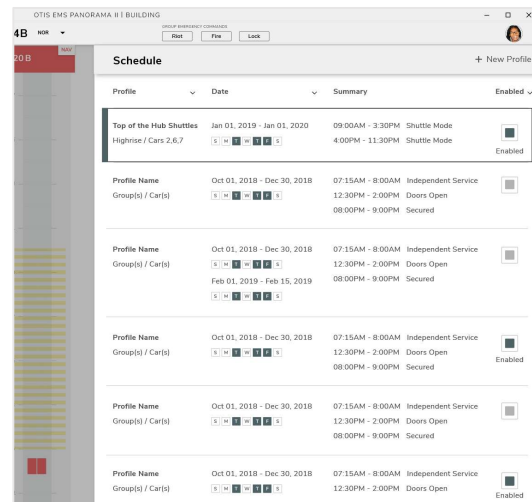

RELATÓRIOS SOFISTICADOS

- Chamada de cabina
- Chamada de andar
- Registro de eventos
- Tempo de espera e no elevador e durante viagem (Compass™)

GERENCIAMENTO FLEXÍVEL

Permite que os usuários visualizem as informações do edifício, controlem o acesso ao sistema e personalizem o layout da tela para melhor atender às suas necessidades.

- **Seleção da sua tela**
  Altere rapidamente entre as visualizações do Campus, Edifício, Grupo e Equipamento tanto no modo dia (light) como noite (dark).
- **Satisfação do Condômino**
  Responda rapidamente e resolva as exigências do elevador ao oferecer uma experiência aprimorada ao condomínio.
- **Informações do Edifício**
  Visualize o número de grupos, elevadores e modos operacionais que foram configurados para um local específico (apenas ao nível do administrador)
- **Assistente de Configuração**
  Configure o sistema com informações específicas do local, como nomes de elevadores e grupos de elevadores, tipos de sistemas de controle e número de desembarques

Programador