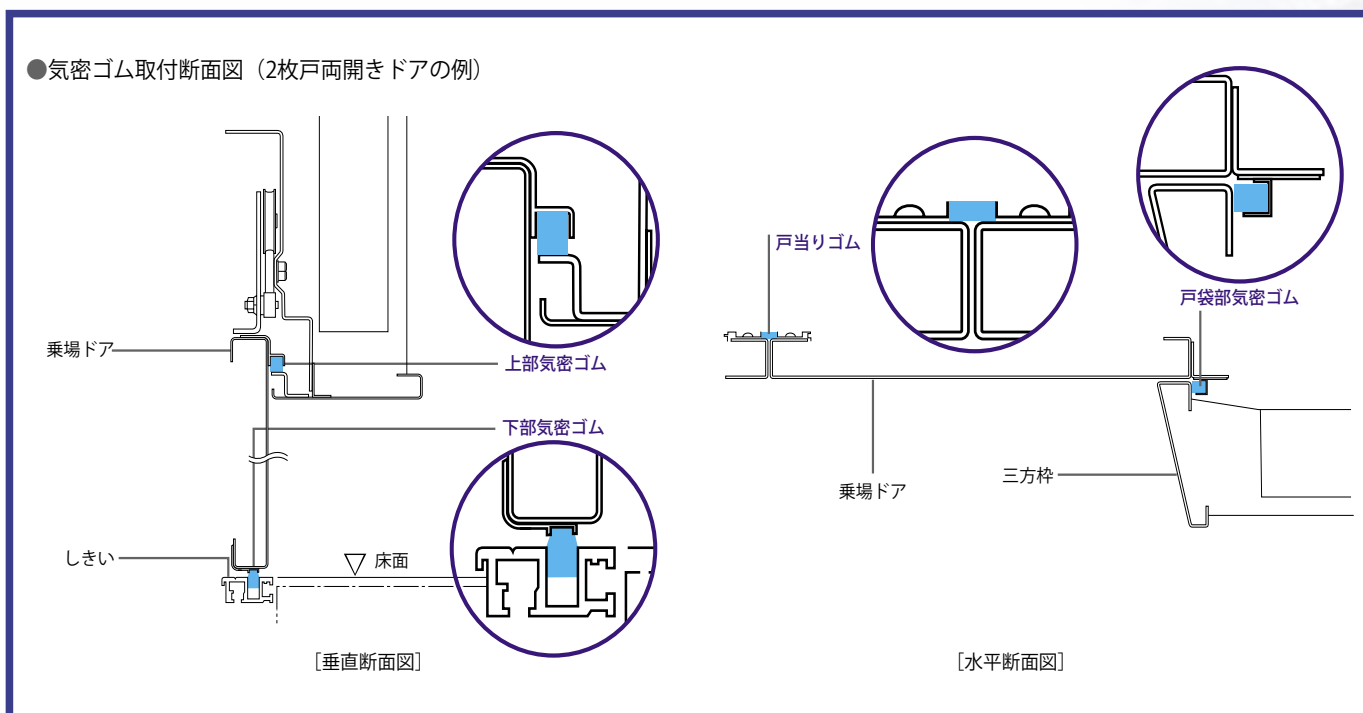

遮煙性能の機能維持 遮煙ドア用気密材

火災等によって発生した煙がエレベーター昇降路を通じて他階に広がらないように、乗場ドアには気密材が設置されています。

気密材の交換は、経過年数と動作回数によって交換することが定められています。

● 万が一に備えて安心

遮煙ドアと各部材は、国土交通大臣による認定を受けております。

■ 作業工程

- ・ 作業日程はお客様とお打ち合わせの上決定させていただきます。
- ・ 作業時間は設置階数によって異なりますので、別途算出の上ご報告いたします。

■ 作業内容

気密材の交換・調整

Smoke Blockade