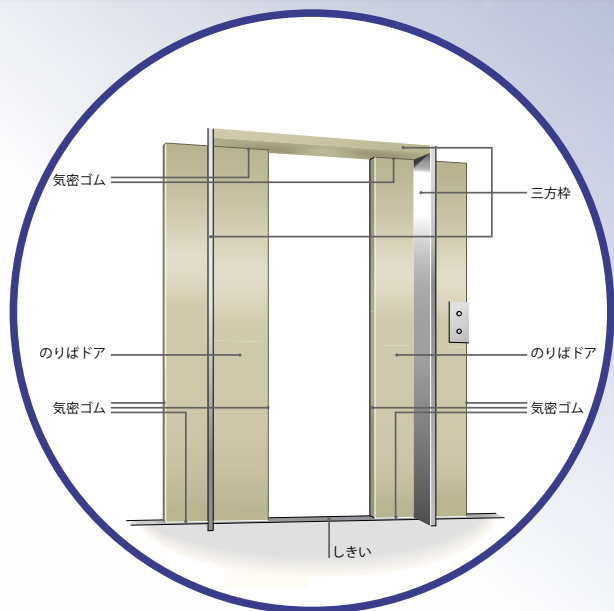

遮煙性能の機能維持 遮煙ドア用気密材

火災等によって発生した煙がエレベーター昇降路を通じて他階に広がらないように、乗場ドアには気密材が設置されています。

気密材の交換は、経過年数と動作回数によって交換することが定められています。

● 万が一に備えて安心

遮煙ドアと各部材は、国土交通大臣による認定を受けております。

■ 作業工程

- ・ 作業日程はお客様とお打ち合わせの上決定させていただきます。
- ・ 作業時間は設置階数によって異なりますので、別途算出の上ご報告いたします。