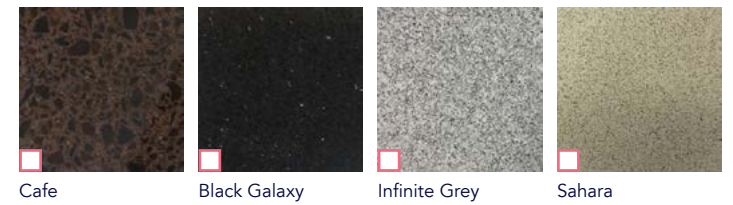

2 SEITENWÄNDE*

Sage Oak | American Walnut | Raw Walnut | Amber Fine Bamboo

6 HANDLAUF

Gebürstet | Verspiegelt | Golden, gebürstet | Golden, verspiegelt

Crocodile Walnut | Dark Oak | Zebrano Powder Black | Royal Mahogany Black

7 SOCKELLEISTE

Chrom, gebürstet | Chrom, verspiegelt | Golden, gebürstet | Golden, verspiegelt

Zebrano

8 BODEN | STEIN

Cafe | Black Galaxy | Infinite Grey | Sahara

3 RÜCKWAND

Pearl White | Shadow | Glossy Black | Carambola | Provence | Glossy Lauze | Sunflower | Infinity

4 SPIEGEL

Deckenhoch | 2/3 Höhe | Halbhoch, gesamte Breite | Vollflächig mit Handlauf | Vollflächig

*Die gewählte Seitenwand kann auch als Rückwand gewählt werden.

Premium-Ausführung

1 Decke: Edelstahl, dunkelgrau, gebürstet, mit Flächenlicht 2 Seitenwand: Bronze Fluted 3 Rückwand: Glossy Black 4 Spiegel: Halbhoch, gesamte Breite 5 Bedientableau: Edelstahl, dunkelgrau, gebürstet 6 Handlauf: Chrom, dunkelgrau, gebürstet 7 Sockelleiste: Chrom, gebürstet 8 Boden: Kunststein, Baltic White

1 DECKE

Edelstahl, gebürstet, ohne Flächenlicht Edelstahl, gebürstet, mit Flächenlicht Edelstahl, dunkelgrau, gebürstet, ohne Flächenlicht Edelstahl, dunkelgrau, gebürstet, mit Flächenlicht

2 SEITENWÄNDE*