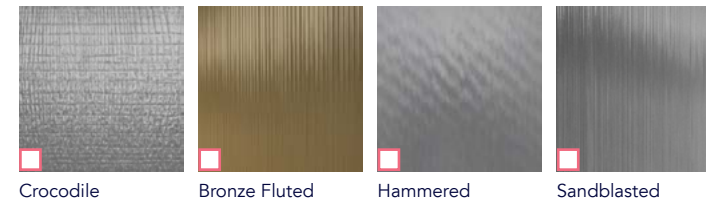

1 DECKE

Edelstahl, gebürstet, ohne Flächenlicht | Edelstahl, gebürstet, mit Flächenlicht | Edelstahl, Golden, ohne Flächenlicht | Edelstahl, Golden, mit Flächenlicht

5 BEDIENTABLEAU

Edelstahl, gebürstet | Edelstahl, verspiegelt | Golden, gebürstet | Golden, verspiegelt

7 SOCKELLEISTE

Chrom, gebürstet | Chrom, verspiegelt | Golden, gebürstet | Golden, verspiegelt

Zebrano

8 BODEN | STEIN

Cafe | Black Galaxy | Infinite Grey | Sahara

3 RÜCKWAND

Pearl White | Shadow | Glossy Black | Carambola | Provence | Glossy Lauze | Sunflower | Infinity

4 SPIEGEL

Deckenhoch | 2/3 Höhe | Halbhoch, gesamte Breite | Vollflächig mit Handlauf | Vollflächig

*Die gewählte Seitenwand kann auch als Rückwand gewählt werden.

Premium-Ausführung

1 Decke: Edelstahl, dunkelgrau, gebürstet, mit Flächenlicht 2 Seitenwand: Bronze Fluted 3 Rückwand: Glossy Black 4 Spiegel: Halbhoch, gesamte Breite 5 Bedientableau: Edelstahl, dunkelgrau, gebürstet 6 Handlauf: Chrom, dunkelgrau, gebürstet 7 Sockelleiste: Chrom, gebürstet 8 Boden: Kunststein, Baltic White

1 DECKE

Edelstahl, gebürstet, ohne Flächenlicht Edelstahl, gebürstet, mit Flächenlicht Edelstahl, dunkelgrau, gebürstet, ohne Flächenlicht Edelstahl, dunkelgrau, gebürstet, mit Flächenlicht

2 SEITENWÄNDE*