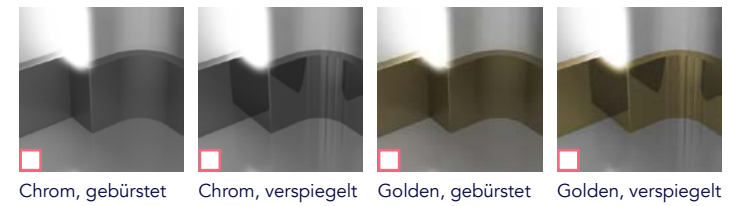

Gebürstet | Verspiegelt | Golden, gebürstet | Golden, verspiegelt

Chrom, gebürstet | Chrom, verspiegelt | Golden, gebürstet | Golden, verspiegelt

8 BODEN | STEIN