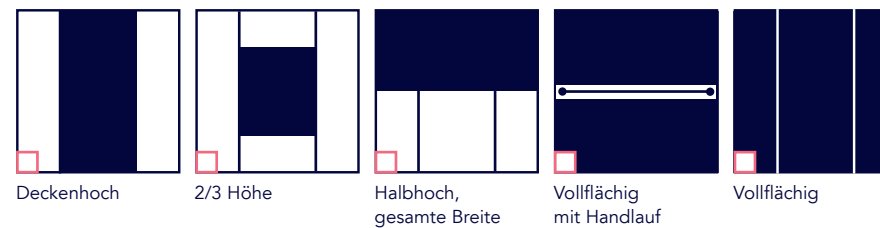

4 SPIEGEL

Deckenhoch | 2/3 Höhe | Halbhoch, gesamte Breite | Vollflächig mit Handlauf | Vollflächig

*Die gewählte Seitenwand kann auch als Rückwand gewählt werden.

Premium-Ausführung

1 Decke: Edelstahl, dunkelgrau, gebürstet, mit Flächenlicht 2 Seitenwand: Bronze Fluted 3 Rückwand: Glossy Black 4 Spiegel: Halbhoch, gesamte Breite 5 Bedientableau: Edelstahl, dunkelgrau, gebürstet 6 Handlauf: Chrom, dunkelgrau, gebürstet 7 Sockelleiste: Chrom, gebürstet 8 Boden: Kunststein, Baltic White