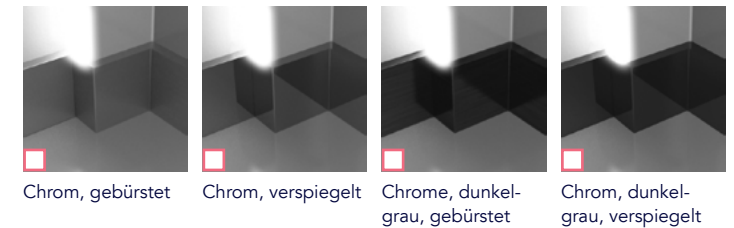

4 SPIEGEL

Deckenhoch | 2/3 Höhe | Halbhoch, gesamte Breite | Vollflächig mit Handlauf | Vollflächig

*Die gewählte Seitenwand kann auch als Rückwand gewählt werden.

Premium-Ausführung

1 Decke: Edelstahl, dunkelgrau, gebürstet, mit Flächenlicht 2 Seitenwand: Bronze Fluted 3 Rückwand: Glossy Black 4 Spiegel: Halbhoch, gesamte Breite 5 Bedientableau: Edelstahl, dunkelgrau, gebürstet 6 Handlauf: Chrom, dunkelgrau, gebürstet 7 Sockelleiste: Chrom, gebürstet 8 Boden: Kunststein, Baltic White

1 DECKE

Edelstahl, gebürstet, ohne Flächenlicht Edelstahl, gebürstet, mit Flächenlicht Edelstahl, dunkelgrau, gebürstet, ohne Flächenlicht Edelstahl, dunkelgrau, gebürstet, mit Flächenlicht

2 SEITENWÄNDE*

5 BEDIENTABLEAU

Edelstahl, gebürstet Edelstahl, verspiegelt Edelstahl, dunkelgrau, gebürstet Edelstahl, dunkelgrau, verspiegelt

6 HANDLAUF

Chrom, gebürstet Chrom, verspiegelt Chrom, dunkelgrau, gebürstet Chrom, dunkelgrau, verspiegelt

7 SOCKELLEISTE

Chrom, gebürstet Chrom, verspiegelt Chrome, dunkelgrau, gebürstet Chrom, dunkelgrau, verspiegelt

8 BODEN | STEIN

Silver Pearl Infinite Grey Black Galaxy Baltic White

*Die gewählte Seitenwand kann auch als Rückwand gewählt werden.