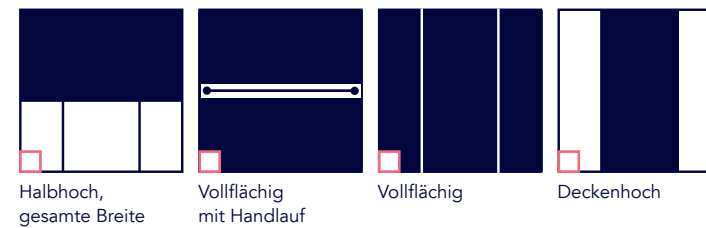

Silver Pearl Infinite Grey Black Galaxy Baltic White

4 SPIEGEL

Halbhoch, gesamte Breite Vollflächig mit Handlauf Vollflächig Deckenhoch