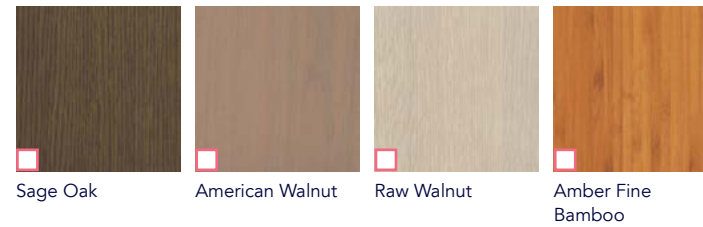

1 DECKE

Edelstahl, gebürstet, ohne Flächenlicht | Edelstahl, gebürstet, mit Flächenlicht | Edelstahl, Golden, ohne Flächenlicht | Edelstahl, Golden, mit Flächenlicht

5 BEDIENTABLEAU

Edelstahl, gebürstet | Edelstahl, verspiegelt | Golden, gebürstet | Golden, verspiegelt

2 SEITENWÄNDE*

Sage Oak | American Walnut | Raw Walnut | Amber Fine Bamboo

6 HANDLAUF

Gebürstet | Verspiegelt | Golden, gebürstet | Golden, verspiegelt

Crocodile Walnut | Dark Oak | Zebrano Powder Black | Royal Mahogany Black

7 SOCKELLEISTE

Chrom, gebürstet | Chrom, verspiegelt | Golden, gebürstet | Golden, verspiegelt

Zebrano

8 BODEN | STEIN

Cafe | Black Galaxy | Infinite Grey | Sahara

3 RÜCKWAND

Pearl White | Shadow | Glossy Black | Carambola | Provence | Glossy Lauze | Sunflower | Infinity

UNTERPUTZ

Rahmenfarbe: Silber ● Schwarz ● Gold ●

Das Grid zeigt verschiedene Unterputz-Optionen für Ruftaster und Anzeigen. Jedes Element hat eine Beschriftung und eine Farblegende (Silber, Schwarz, Gold).