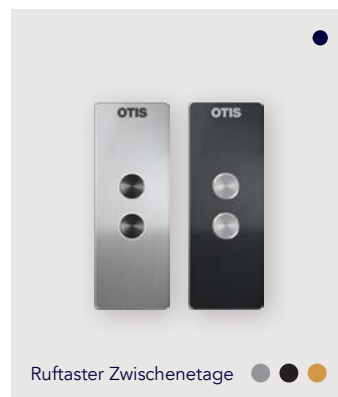

AUFPUTZ

Rahmenfarbe: Silber ● Schwarz ● Gold ●

Das Grid zeigt verschiedene Aufputz-Optionen für Ruftaster und Anzeigen. Jedes Element hat eine Beschriftung und eine Farblegende (Silber, Schwarz, Gold).

- Richtungsanzeige
- Positionsanzeige
- Positions- & Richtungsanzeige 5"
- Positions- & Richtungsanzeige 7"
- Außer-Betrieb-Anzeige
- Ruftaster unterste Etage
- Ruftaster Zwischenetage
- Ruftaster oberste Etage
- Ruftaster Zwischenetage (4-Tasten-Layout)
- Schlüsselschalter

UNTERPUTZ

Rahmenfarbe: Silber ● Schwarz ● Gold ●

Das Grid zeigt verschiedene Unterputz-Optionen für Ruftaster und Anzeigen. Jedes Element hat eine Beschriftung und eine Farblegende (Silber, Schwarz, Gold).

IM TÜREINZUG

Das Bild zeigt eine vertikale Richtungsanzeige, die in den Türinzug integriert ist.

Premium-Elemente

Für einen besonderen Hingucker gibt es unsere Premium-Elemente, die für ein elegantes Design in Ihrem Gebäude sorgen.

UNTERPUTZ

Rahmenfarbe: Silber ● Schwarz ● Gold ●

TRF-TÜRPORTAL

Mit diesen flexiblen, teleskopierbaren Schachttürportalen lässt sich die Schachtvorderwand schnell und kostengünstig schließen.

MRF-TÜRRAHMEN