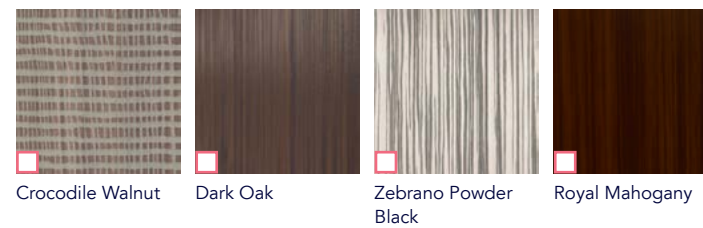

1 DECKE

Edelstahl, gebürstet, ohne Flächenlicht | Edelstahl, gebürstet, mit Flächenlicht | Edelstahl, Golden, ohne Flächenlicht | Edelstahl, Golden, mit Flächenlicht

5 BEDIENTABLEAU

Edelstahl, gebürstet | Edelstahl, verspiegelt | Golden, gebürstet | Golden, verspiegelt

2 SEITENWÄNDE*

Sage Oak | American Walnut | Raw Walnut | Amber Fine Bamboo

6 HANDLAUF

Gebürstet | Verspiegelt | Golden, gebürstet | Golden, verspiegelt

Crocodile Walnut | Dark Oak | Zebrano Powder Black | Royal Mahogany Black

7 SOCKELLEISTE

Chrom, gebürstet | Chrom, verspiegelt | Golden, gebürstet | Golden, verspiegelt

Zebrano

8 BODEN | STEIN

Cafe | Black Galaxy | Infinite Grey | Sahara

3 RÜCKWAND

Pearl White | Shadow | Glossy Black | Carambola | Provence | Glossy Lauze | Sunflower | Infinity

4 SPIEGEL

Deckenhoch | 2/3 Höhe | Halbhoch, gesamte Breite | Vollflächig mit Handlauf | Vollflächig

*Die gewählte Seitenwand kann auch als Rückwand gewählt werden.

Premium-Ausführung

1 Decke: Edelstahl, dunkelgrau, gebürstet, mit Flächenlicht 2 Seitenwand: Bronze Fluted 3 Rückwand: Glossy Black 4 Spiegel: Halbhoch, gesamte Breite 5 Bedientableau: Edelstahl, dunkelgrau, gebürstet 6 Handlauf: Chrom, dunkelgrau, gebürstet 7 Sockelleiste: Chrom, gebürstet 8 Boden: Kunststein, Baltic White