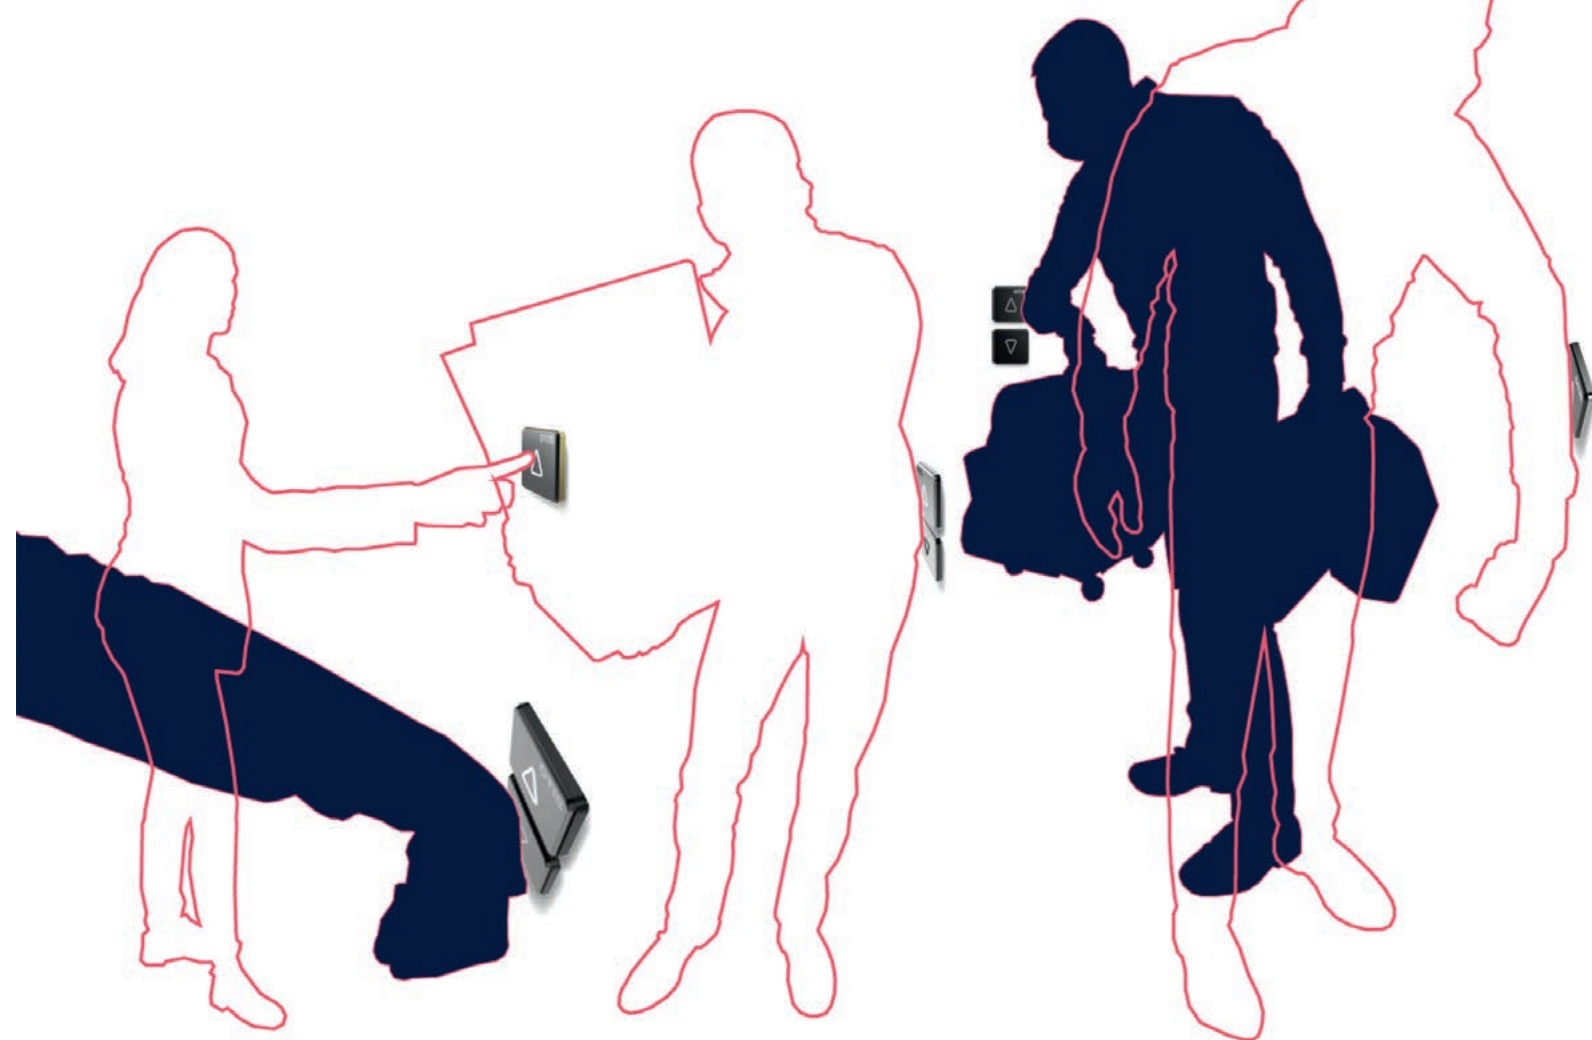

EN 81-70 verlangt neue Bedienelemente

Die neue EU-Norm EN 81-70 macht bei Neuanlagen strengere Vorgaben für die Barrierefreiheit und sorgt für eine bessere Sichtbarkeit von Bedien- und Anzeigeelementen. Entsprechend dieser Norm haben wir unsere Produktpalette mit Blick auf die Erfüllung der neuen Vorgaben verbessert und eine neue Mobilitätsqualität entwickelt.

VISUELLER KONTRAST

Die EN 81-70 fordert einen Lichtreflexionsgrad von mindestens 30 zwischen

- dem aktiven Bereich des Befehlsgebers und dem umgebenden Bereich,
- der Deckplatte des Befehlsgebers und dem umgebenden Bereich,
- Zeichen auf Befehlsgebern und dem umgebenden Bereich.

AKUSTISCHE HINWEISE

Nach der neuen Norm müssen akustische Hinweise zwischen 35 db(A) und 65 dB(A) einstellbar sein. In lauten Umgebungen kann dieser Wert auf bis zu 85 db(A) an den Haltepunkten erhöht werden.

BEFEHLSGEBER

Displays müssen eine Leuchtdichte von mindestens 300 cd/m² haben. Die aktiven Bereiche und Zeichen auf Displays müssen einen geeigneten Leuchtdichtenkontrast zu ihrer unmittelbaren Umgebung bieten. Der Hintergrund muss einfarbig und ruhig gestaltet sein.

MODERN UND MARKANT

Dank der Vielfalt an Farben und Modellen werden aus den Bedienelementen echte Hingucker. Der starke Kontrast und die moderne Formgebung tragen durch ihre bessere Sichtbarkeit zu einem rascheren Mobilitätsfluss bei.

reddot winner 2021

Die quadratischen Otis-Bedienelemente wurden mit dem Reddot Design Award 2021 ausgezeichnet.

OTIS