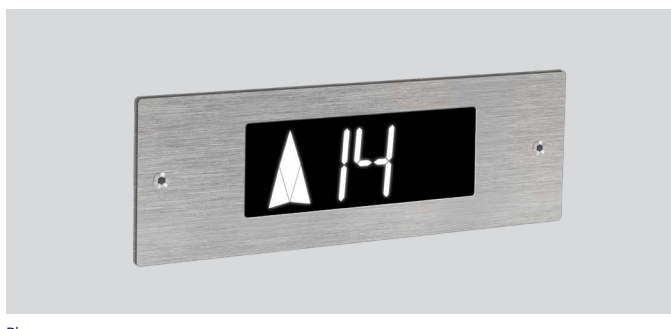

INDICATORI DI POSIZIONE DI PIANO

DESIGN

COLORI E FINITURE

PULSANTI

INDICATORI DI DIREZIONE

OPZIONI