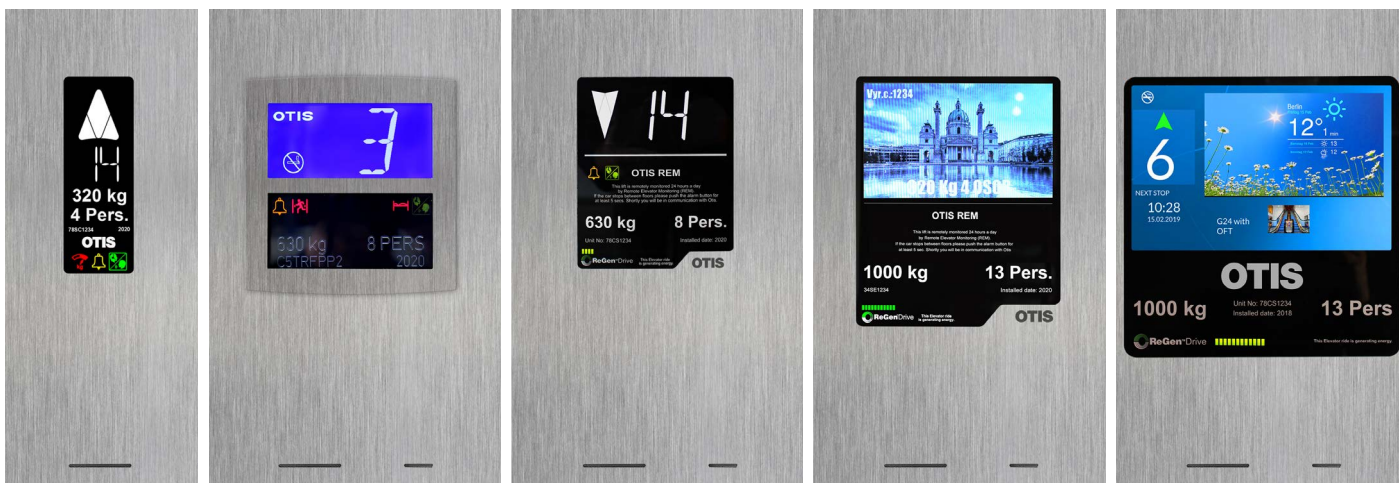

Design piatto in acciaio inox nero con display EVIEW
Pulsanti in acciaio inox con retroilluminazione rossa

INDICATORE DI POSIZIONE CABINA

CPI409 (LCD)

CPI10 (LCD)

IPC18 (LCD)
Cifre, indicatori: bianco/rosso/blu