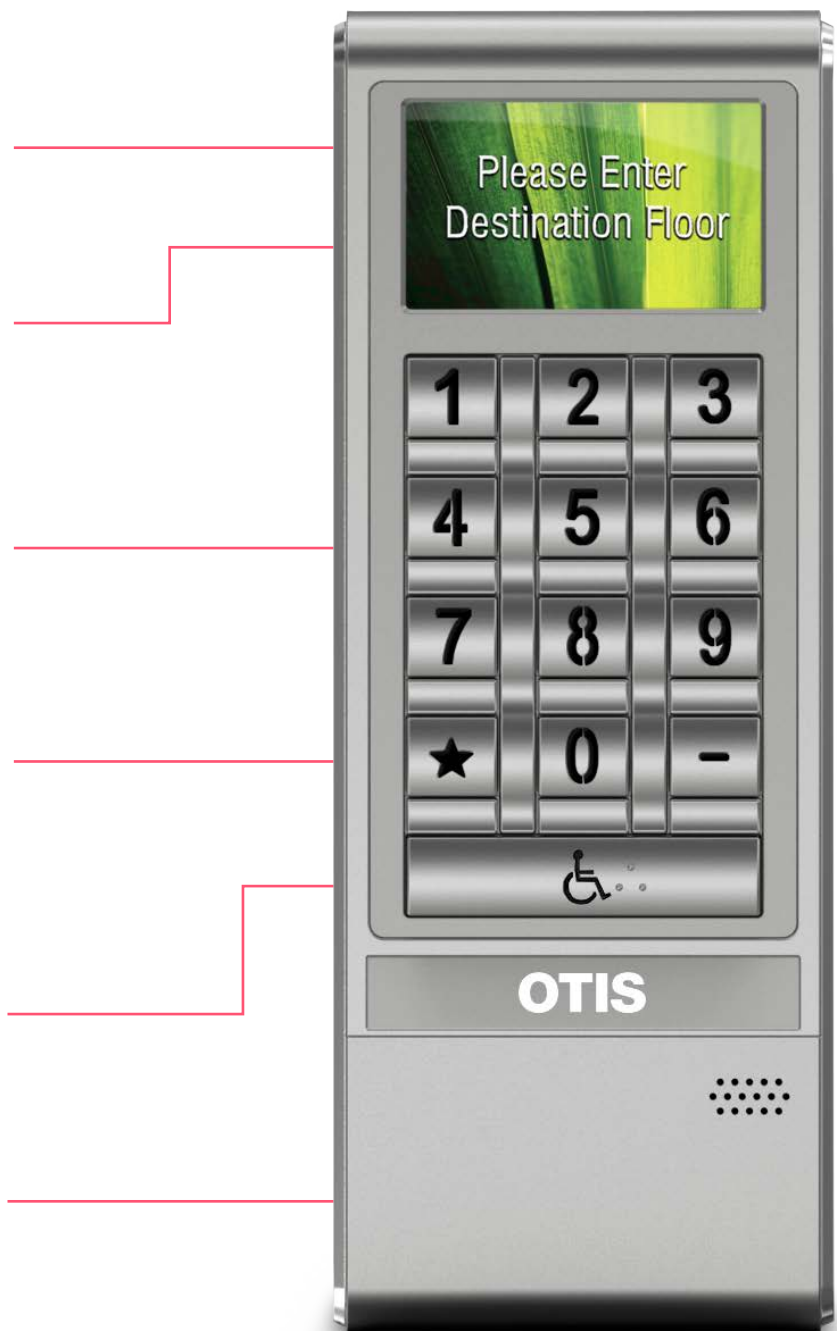

#### EINGABEBESTÄTIGUNG

Das 4,3-Zoll-Display zeigt die eingegebene Zieletage und den Aufzug, der dem Nutzer zugeordnet wurde.

#### STATUSINFORMATIONEN

Das Display zeigt die aktuelle Position von bis zu zwei Aufzügen an. So erkennt der Nutzer sofort, wo sich seine Kabine gerade befindet.

#### ERWEITERTE SICHERHEIT

Durch die Hinterlegung eines 4-stelligen Sicherheitscodes kann das unbefugte Nutzen des Aufzugs verhindert werden.

#### ELEGANTES DESIGN

Das qualitativ hochwertige Aluminiumgehäuse zur Wandmontage bietet aufgrund seiner Ergonomie perfekte Bedienbarkeit sowie ideale Sicht auf das Display.