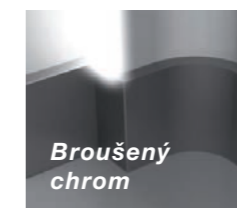

**Chrom -
zrcadlový lesk**

**Chrom -
zrcadlový lesk**

**Zlatá -
zrcadlový lesk**

OVLÁDACÍ PANEL

**Broušená
nerezová
ocel**

**Broušená
nerezová
ocel**

**Broušená
nerezová ocel**

**Broušený
povrch - zlatá**

**Nerezová ocel -
zrcadlový lesk**

**Zlatá -
zrcadlový lesk**

OKOPOVÉ LIŠTY

Bez lišty

**Broušený
chrom**

**Broušený
chrom**

**Broušený
povrch -
zlatá**

**Broušený
chrom**

**Chrom -
zrcadlový lesk**

**Chrom -
zrcadlový lesk**

Nadčasový design umocněný moderními materiály vytváří dojem high-tech stylu. Ostré tvary dávají vyniknout lesklým kovovým povrchům. Tmavé, eloxované prvky vytvářejí kontrast s vertikálním osvětlením. Jednoduchý design, působivé výsledky.

Ostré rohy a okopové lišty

Zrcadlo po celé šířce stěny

Stropní světlo s ostrými rohy

Madla s ostrými liniemi

Industriální inspirace

Boční stěny v odstínu *Brushed Metal*,
 zadní stěna v odstínu *Deep Black*
 Podlaha v odstínu pohledového betonu (*Natural Concrete*)
 Strop z nerezové oceli s osvětlením
 Bez zrcadla