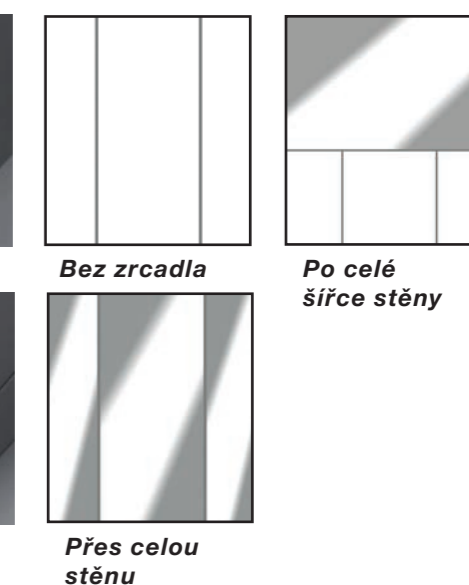

BOČNÍ STĚNY*

PODLAHY Z PVC

ZADNÍ STĚNA

STROPY

ZRCADLA

*Materiály bočních stěn jsou dostupné pro všechny stěny

New Baroque inspirace

Boční stěny v odstínu Golden Brushed Aluminium,

ZRCADLA

*Materiály bočních stěn jsou dostupné pro všechny stěny

Pop Art inspirace

Boční stěny v odstínu Hammered,
zadní stěna v odstínu Provence
Podlaha v odstínu Black Galaxy
Strop z nerezové oceli s osvětlením
Zrcadlo po celé šířce stěny

BOČNÍ STĚNY*

ZADNÍ STĚNA

PODLAHY Z UMĚLÉHO KAMENE

STROPY

ZRCADLA

*Materiály bočních stěn jsou dostupné pro všechny stěny

Nechte se vést výtvarnou školou Bauhaus

Boční stěny v odstínu Marble,
zadní stěna v odstínu Dark Grey
Podlaha v odstínu Black Floor
Strop z nerezové oceli s osvětlením
Zrcadlo po celé šířce stěny

MADLA

ESTETIKY
STANDARD

**Broušený
chrom**

ESTETIKY
ADVANCED

**Broušený
chrom**

ESTETIKY
PREMIUM

**Broušený
chrom**

**Broušený povrch –
tmavě šedá**