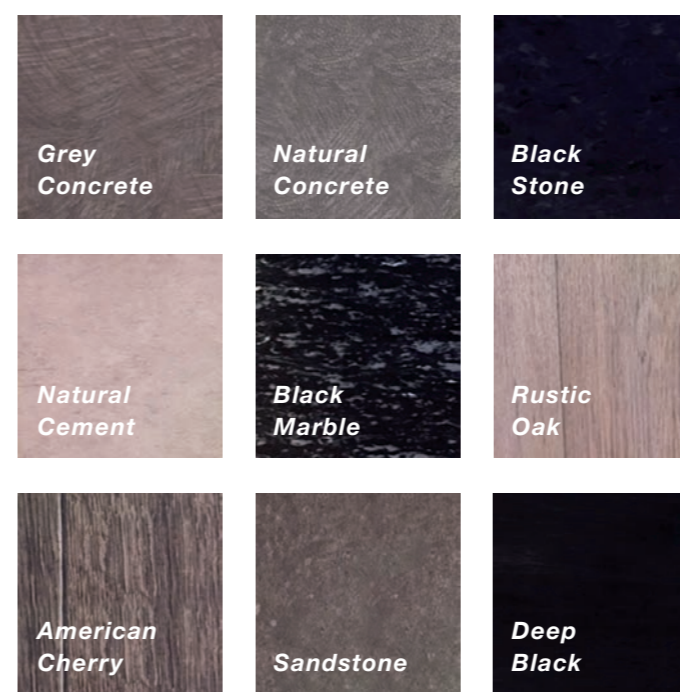

Advanced
estetiky

Moderní lamina
a nerezové dekory

Premium
estetiky

Boční stěny – kvalitní
dřevěné dýhy a zadní
stěna – barevné
lesklé sklo

Premium
estetiky

Boční stěny –
strukturované kovy
a zadní stěna –
barevné lesklé sklo

BOČNÍ STĚNY*

PODLAHY Z PVC

ZADNÍ STĚNA

ZRCADLA

Bez zrcadla

Po celé výšce stěny

STROPY

*Materiály bočních stěn jsou dostupné pro všechny stěny

Inspirace Art Nouveau

Boční stěny v odstínu Galicia Oak,
zadní stěna v odstínu Natural Concrete
Podlaha v odstínu Black Stone
Strop z nerezové oceli
Zrcadlo po celé výšce stěny

BOČNÍ STĚNY*

PODLAHY Z PVC

MADLA

ESTETIKY
STANDARD

**Broušený
chrom**

ESTETIKY
ADVANCED

**Broušený
chrom**

ESTETIKY
PREMIUM

**Broušený
chrom**

**Broušený povrch –
tmavě šedá**