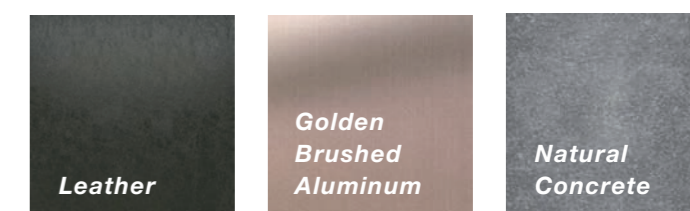

ZADNÍ STĚNA