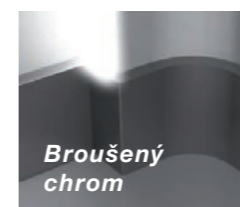

**Chrom -
zrcadlový lesk**

**Chrom -
zrcadlový lesk**

**Zlatá -
zrcadlový lesk**

OVLÁDACÍ PANEL

**Broušená
nerezová
ocel**

**Broušená
nerezová
ocel**

**Broušená
nerezová ocel**

**Broušený
povrch - zlatá**

**Nerezová ocel -
zrcadlový lesk**

**Zlatá -
zrcadlový lesk**

OKOPOVÉ LIŠTY

Bez lišty

**Broušený
chrom**

**Broušený
chrom**

**Broušený
povrch -
zlatá**

**Broušený
chrom**

**Chrom -
zrcadlový lesk**

**Chrom -
zrcadlový lesk**

Nadčasový design umocněný moderními materiály vytváří dojem high-tech stylu. Ostré tvary dávají vyniknout lesklým kovovým povrchům. Tmavé, eloxované prvky vytvářejí kontrast s vertikálním osvětlením. Jednoduchý design, působivé výsledky.

Ostré rohy a okopové lišty

Zrcadlo po celé šířce stěny

Stropní světlo s ostrými rohy

Madla s ostrými liniemi

Industriální inspirace

Boční stěny v odstínu *Brushed Metal*,
 zadní stěna v odstínu *Deep Black*
 Podlaha v odstínu pohledového betonu (*Natural Concrete*)
 Strop z nerezové oceli s osvětlením
 Bez zrcadla