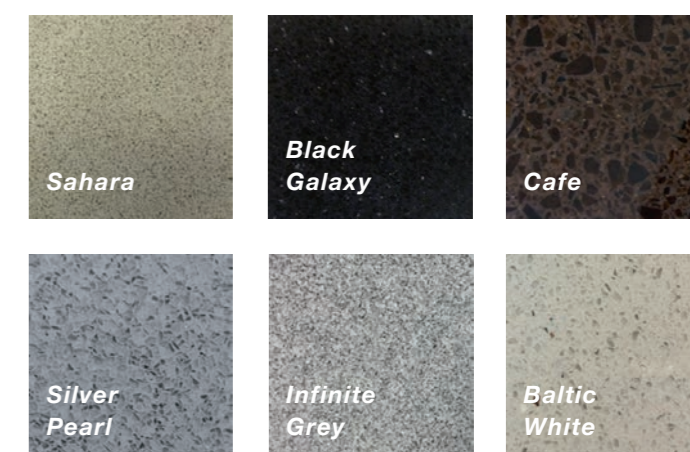

Inspirace Art Nouveau

Boční stěny v odstínu Galicia Oak,
zadní stěna v odstínu Natural Concrete
Podlaha v odstínu Black Stone
Strop z nerezové oceli
Zrcadlo po celé výšce stěny

BOČNÍ STĚNY*

PODLAHY Z PVC

STROPY

ZADNÍ STĚNA

PODLAHY Z UMĚLÉHO KAMENE

ZRCADLA

*Materiály bočních stěn jsou dostupné pro všechny stěny

Inspirujte se ve stylu Art Deco

Boční stěny v odstínu Zebrano,
zadní stěna v odstínu Sunflower
Podlaha v odstínu Cafe
Strop z nerezové oceli s osvětlením
Zrcadlo po celé výšce stěny

BOČNÍ STĚNY*

ZADNÍ STĚNA

PODLAHY Z UMĚLÉHO KAMENE

STROPY

ZRCADLA

*Materiály bočních stěn jsou dostupné pro všechny stěny

Feng Shui inspirace

Boční stěny v odstínu White Fine-Line,
 zadní stěna v odstínu Leather
 Podlaha v odstínu Baltic White
 Strop z nerezové oceli
 Zrcadlo po celé výšce stěny

MADLA

ESTETIKY
STANDARD

**Broušený
chrom**

ESTETIKY
ADVANCED

**Broušený
chrom**

ESTETIKY
PREMIUM

**Broušený
chrom**

**Broušený
povrch - zlatá**