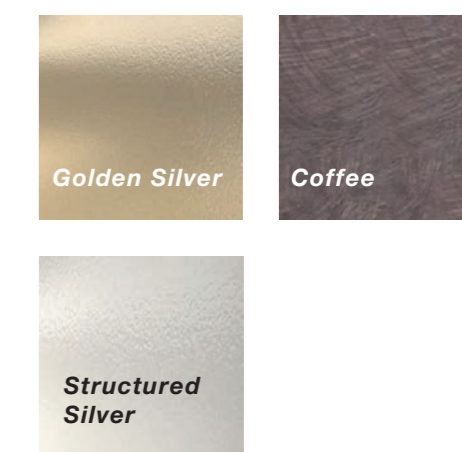

ZADNÍ STĚNA