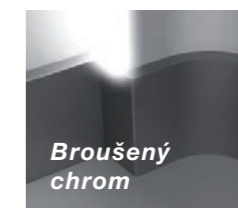

**Chrom -
zrcadlový lesk**

**Chrom -
zrcadlový lesk**

**Zlatá -
zrcadlový lesk**

OVLÁDACÍ PANEL

**Broušená
nerezová
ocel**

**Broušená
nerezová
ocel**

**Broušená
nerezová ocel**

**Broušený
povrch - zlatá**

**Nerezová ocel -
zrcadlový lesk**

**Zlatá -
zrcadlový lesk**

OKOPOVÉ LIŠTY

Bez lišty

**Broušený
chrom**

**Broušený
chrom**

**Broušený
povrch -
zlatá**

**Broušený
chrom**

**Chrom -
zrcadlový lesk**

**Chrom -
zrcadlový lesk**

Nadčasový design umocněný moderními materiály vytváří dojem high-tech stylu. Ostré tvary dávají vyniknout lesklým kovovým povrchům. Tmavé, eloxované prvky vytvářejí kontrast s vertikálním osvětlením. Jednoduchý design, působivé výsledky.

Ostré rohy a okopové lišty

Zrcadlo po celé šířce stěny

Stropní světlo s ostrými rohy

Madla s ostrými liniemi

Industriální inspirace

Boční stěny v odstínu *Brushed Metal*,
 zadní stěna v odstínu *Deep Black*
 Podlaha v odstínu pohledového betonu (*Natural Concrete*)
 Strop z nerezové oceli s osvětlením
 Bez zrcadla