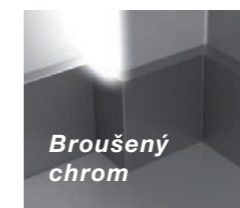

MADLA

ESTETIKY
STANDARD

**Broušený
chrom**

ESTETIKY
ADVANCED

**Broušený
chrom**

ESTETIKY
PREMIUM

**Broušený
chrom**

**Broušený povrch –
tmavě šedá**

**Chrom –
zrcadlový lesk**

**Chrom –
zrcadlový lesk**

**Tmavě šedá –
zrcadlový lesk**

OVLÁDACÍ PANEL

**Broušená
nerezová ocel**

**Broušená
nerezová ocel**

**Broušená
nerezová ocel**

**Broušený povrch –
tmavě šedá**

**Nerezová ocel –
zrcadlový lesk**

**Tmavě šedá –
zrcadlový lesk**

OKOPOVÉ LIŠTY

Bez lišty

**Broušený
chrom**

**Broušený
chrom**

**Broušený povrch –
tmavě šedá**

**Broušený
chrom**

**Chrom –
zrcadlový lesk**

**Chrom –
zrcadlový lesk**

Vytvořte až
400 000
kombinací.

Vyzkoušejte si aplikaci CabCreate™
na stránkách Otis: www.otis.com.

1 Boční a zadní stěna

Standard estetiky: Povrchová úprava OTIS SKINPLATE /
Ocelová stěna potažená PVC fólií