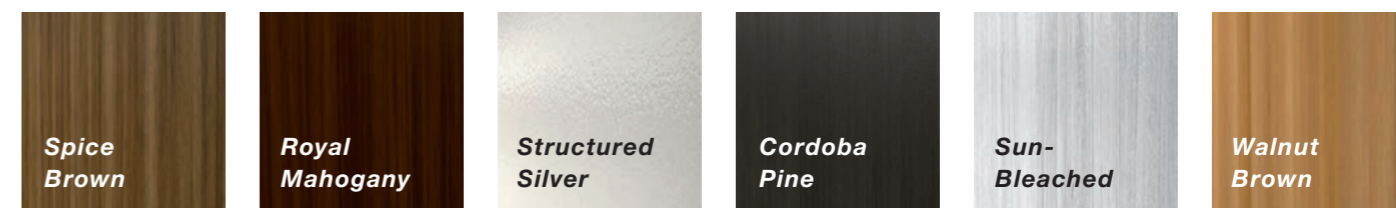

Zaoblené rohy a okopové lišty

Zrcadlo po celé výšce stěny

Zaoblené stropní osvětlení

Zaoblená madla

BOČNÍ STĚNY*