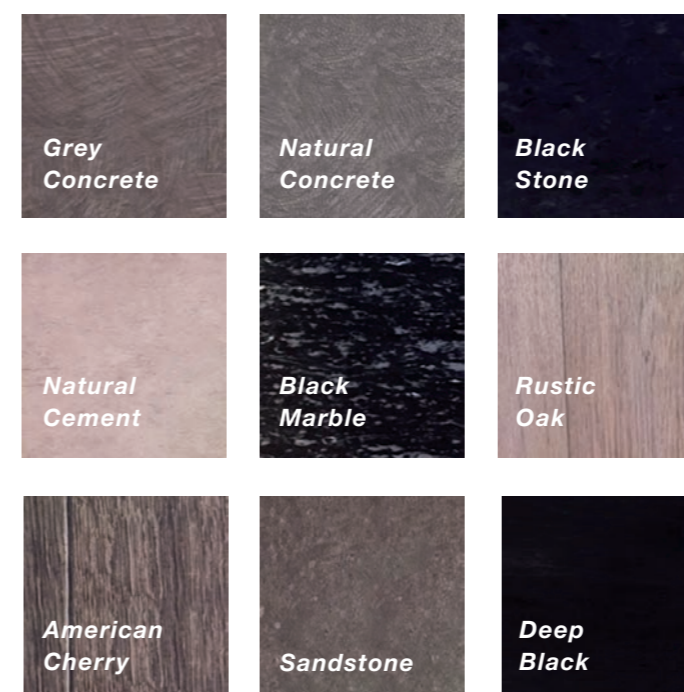

PODLAHY Z PVC