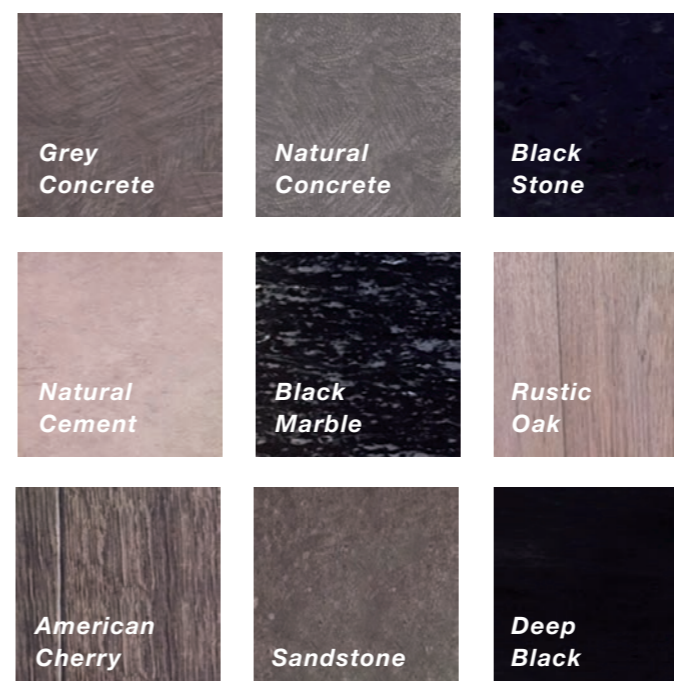

**Nerezová ocel -
zrcadlový lesk**

**Zlatá -
zrcadlový lesk**

OKOPOVÉ LIŠTY

Bez lišty

**Broušený
chrom**

**Broušený
chrom**

**Broušený
povrch -
zlatá**

**Broušený
chrom**

**Chrom -
zrcadlový lesk**

**Chrom -
zrcadlový lesk**

Nadčasový design umocněný moderními materiály vytváří dojem high-tech stylu. Ostré tvary dávají vyniknout lesklým kovovým povrchům. Tmavé, eloxované prvky vytvářejí kontrast s vertikálním osvětlením. Jednoduchý design, působivé výsledky.

Ostré rohy a okopové lišty

Zrcadlo po celé šířce stěny

Stropní světlo s ostrými rohy

Madla s ostrými liniemi

Industriální inspirace

Boční stěny v odstínu *Brushed Metal*,
 zadní stěna v odstínu *Deep Black*
 Podlaha v odstínu pohledového betonu (*Natural Concrete*)
 Strop z nerezové oceli s osvětlením
 Bez zrcadla

BOČNÍ STĚNY*

PODLAHY Z PVC

ZADNÍ STĚNA

STROPY

ZRCADLA

*Materiály bočních stěn jsou dostupné pro všechny stěny

New Baroque inspirace

Boční stěny v odstínu Golden Brushed Aluminium,