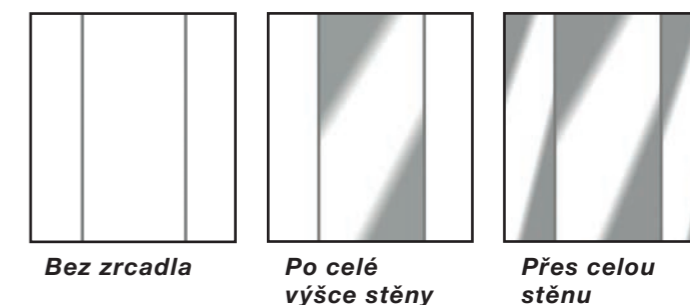

STROPY

ZADNÍ STĚNA

PODLAHY Z UMĚLÉHO KAMENE

ZRCADLA

*Materiály bočních stěn jsou dostupné pro všechny stěny

Inspirujte se ve stylu Art Deco

Boční stěny v odstínu Zebrano,
zadní stěna v odstínu Sunflower
Podlaha v odstínu Cafe
Strop z nerezové oceli s osvětlením
Zrcadlo po celé výšce stěny