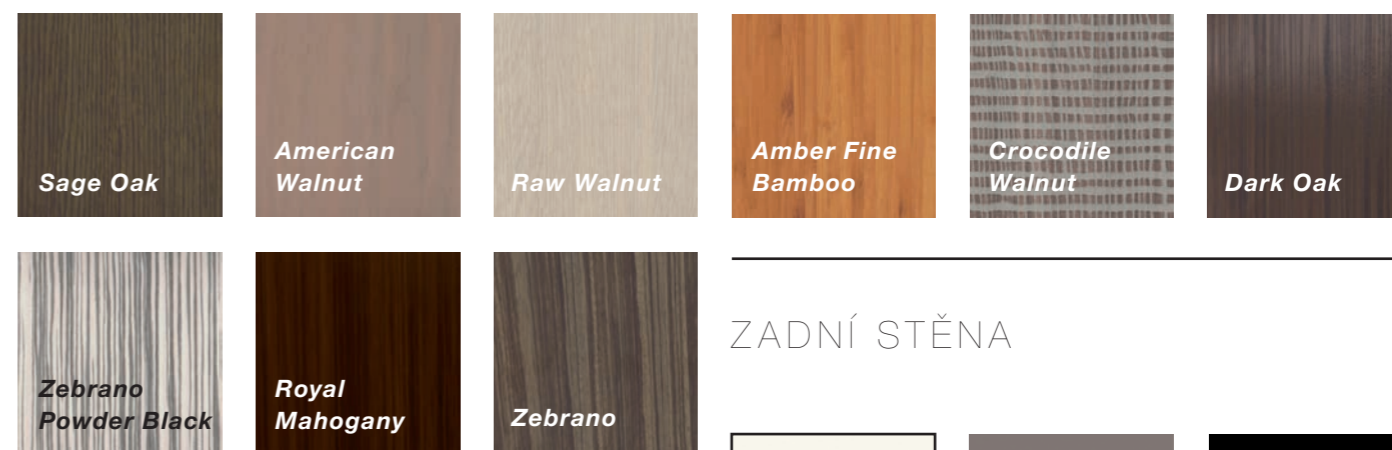

Inspirace Art Nouveau

Boční stěny v odstínu Galicia Oak,
zadní stěna v odstínu Natural Concrete
Podlaha v odstínu Black Stone
Strop z nerezové oceli
Zrcadlo po celé výšce stěny

BOČNÍ STĚNY*

PODLAHY Z PVC

STROPY

ZADNÍ STĚNA

PODLAHY Z UMĚLÉHO KAMENE

ZRCADLA

*Materiály bočních stěn jsou dostupné pro všechny stěny

Inspirujte se ve stylu Art Deco

Boční stěny v odstínu Zebrano,
zadní stěna v odstínu Sunflower
Podlaha v odstínu Cafe
Strop z nerezové oceli s osvětlením
Zrcadlo po celé výšce stěny

BOČNÍ STĚNY*

ZADNÍ STĚNA

PODLAHY Z UMĚLÉHO KAMENE

STROPY

ZRCADLA

*Materiály bočních stěn jsou dostupné pro všechny stěny

Feng Shui inspirace

Boční stěny v odstínu White Fine-Line,
 zadní stěna v odstínu Leather
 Podlaha v odstínu Baltic White
 Strop z nerezové oceli
 Zrcadlo po celé výšce stěny

MADLA

ESTETIKY
STANDARD

**Broušený
chrom**

ESTETIKY
ADVANCED

**Broušený
chrom**

ESTETIKY
PREMIUM

**Broušený
chrom**

**Broušený
povrch - zlatá**