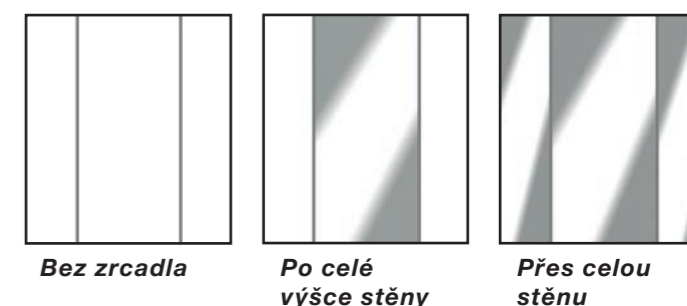

BOČNÍ STĚNY*

ZADNÍ STĚNA

PODLAHY Z UMĚLÉHO KAMENE

STROPY

ZRCADLA

*Materiály bočních stěn jsou dostupné pro všechny stěny

Feng Shui inspirace

Boční stěny v odstínu White Fine-Line,
 zadní stěna v odstínu Leather
 Podlaha v odstínu Baltic White
 Strop z nerezové oceli
 Zrcadlo po celé výšce stěny