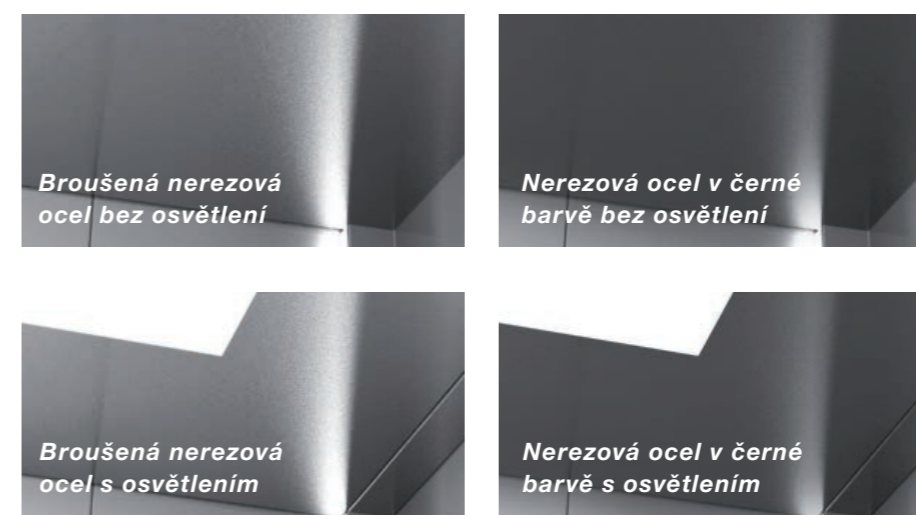

ZRCADLA

*Materiály bočních stěn jsou dostupné pro všechny stěny

Pop Art inspirace

Boční stěny v odstínu Hammered,
zadní stěna v odstínu Provence
Podlaha v odstínu Black Galaxy
Strop z nerezové oceli s osvětlením
Zrcadlo po celé šířce stěny

BOČNÍ STĚNY*

ZADNÍ STĚNA

PODLAHY Z UMĚLÉHO KAMENE

STROPY

ZRCADLA

*Materiály bočních stěn jsou dostupné pro všechny stěny

Nechte se vést výtvarnou školou Bauhaus

Boční stěny v odstínu Marble,
zadní stěna v odstínu Dark Grey
Podlaha v odstínu Black Floor
Strop z nerezové oceli s osvětlením
Zrcadlo po celé šířce stěny

MADLA

ESTETIKY
STANDARD

**Broušený
chrom**

ESTETIKY
ADVANCED

**Broušený
chrom**

ESTETIKY
PREMIUM

**Broušený
chrom**

**Broušený povrch –
tmavě šedá**