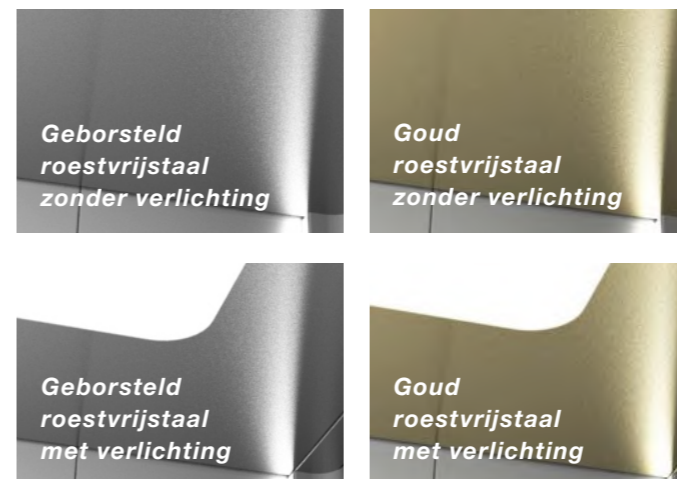

Wanden Zebrano & Zonnebloem
 Vloer Gemarmerd
 Plafond Roestvrijstaal met verlichting
 Spiegel van vloer tot plafond

ZIJWANDEN*

STENEN VLOEREN

ACHTERWANDEN

PLAFONDS

SPIEGELS

*Materialen voor zijwanden zijn beschikbaar voor alle wanden.