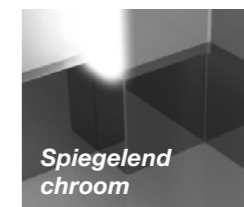

Spiegelend roestvrijstaalw

Spiegelend donkergrijs

BESCHERMPLATEN

Zonder

Geborsteld chroom

Geborsteld chroom

Geborsteld donkergrijs

Geborsteld chroom

Spiegelend chroom

Spiegelend chroom

Creëer meer dan
400.000
combinaties op maat.

Aan de slag met CabCreate™ op www.otis.com

1 Zijwanden en achterwanden

Standaard: Otis afdekplaten / metalen plaat met pvc-coating

Advanced: Laminaat

Premium: Wanden houtlaminaat en roestvrijstaal, bestand tegen vandalisme

2 Plafonds

Plafonds zijn gemaakt voor eenvoudiger en sneller onderhoud
Plafonds met verlichting zijn voorzien van energiebesparende LED-verlichting met standby-modus