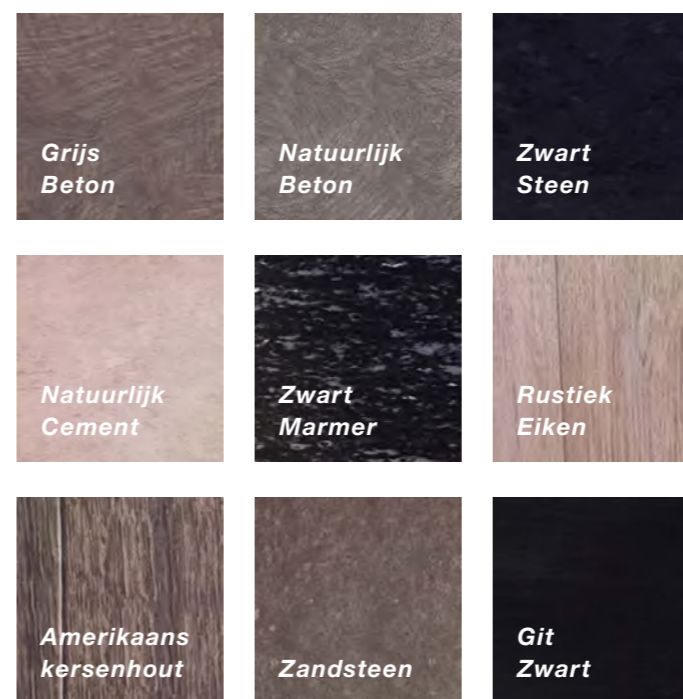

ZIJWANDEN*

RUBBER VLOEREN

ACHTERWANDEN

SPIEGELS

PLAFONDS

*Materialen voor zijwanden zijn beschikbaar voor alle wanden.

Inspiratie Art Nouveau

Wanden *Galicisch eiken* & *Natuurlijk beton*
 Vloer *Zwart steen*
 Plafond *Roestvrijstaal*
 Spiegel *van vloer tot plafond*

ZIJWANDEN*

RUBBER VLOEREN

PLAFONDS

ACHTERWANDEN

STENEN VLOEREN

SPIEGELS

*Materialen voor zijwanden zijn beschikbaar voor alle wanden.

Inspiratie Art Deco

Wanden Zebrano & Zonnebloem
 Vloer Gemarmerd
 Plafond Roestvrijstaal met verlichting
 Spiegel van vloer tot plafond

ZIJWANDEN*

STENEN VLOEREN

ACHTERWANDEN

PLAFONDS

SPIEGELS

*Materialen voor zijwanden zijn beschikbaar voor alle wanden.