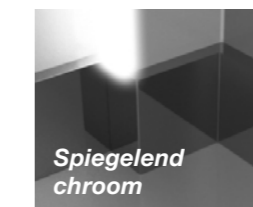

Spiegelend roestvrijstaalw

Spiegelend donkergrijs

BESCHERMPLATEN

Zonder

Geborsteld chroom

Geborsteld chroom

Geborsteld donkergrijs

Geborsteld chroom

Spiegelend chroom

Spiegelend chroom

Creëer meer dan
400.000
combinaties op maat.

Aan de slag met CabCreate™ op www.otis.com

1 Zijwanden en achterwanden

Standaard: Otis afdekplaten / metalen plaat met pvc-coating

Advanced: Laminaat

Premium: Wanden houtlaminaat en roestvrijstaal, bestand tegen vandalisme

2 Plafonds

Plafonds zijn gemaakt voor eenvoudiger en sneller onderhoud
Plafonds met verlichting zijn voorzien van energiebesparende LED-verlichting met standby-modus