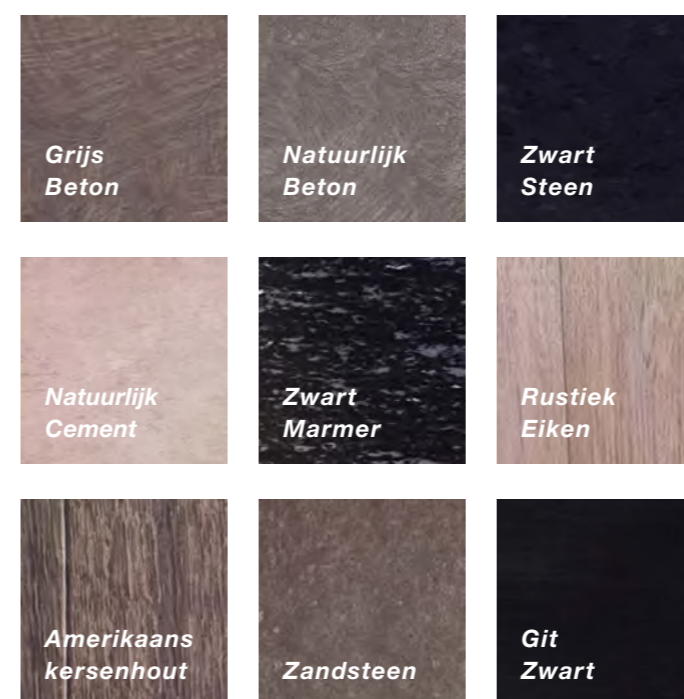

— OTIS —

Hoeken en plinten

Spiegel van vloer tot plafond

Afgeronde plafondverlichting

Afgeronde leuningen

Inspiratie Scandinavië

Wanden Medium bruin & Koffiebruin
 Vloer Natuurlijk beton
 Plafond Roestvrijstaal met verlichting
 Spiegel van vloer tot plafond

ZIJWANDEN*

RUBBER VLOEREN

ACHTERWANDEN

SPIEGELS

PLAFONDS

*Materialen voor zijwanden zijn beschikbaar voor alle wanden.

Inspiratie Art Nouveau

Wanden *Galicisch eiken* & *Natuurlijk beton*
 Vloer *Zwart steen*
 Plafond *Roestvrijstaal*
 Spiegel *van vloer tot plafond*

ZIJWANDEN*

RUBBER VLOEREN

PLAFONDS

ACHTERWANDEN

STENEN VLOEREN

SPIEGELS

*Materialen voor zijwanden zijn beschikbaar voor alle wanden.

Inspiratie Art Deco