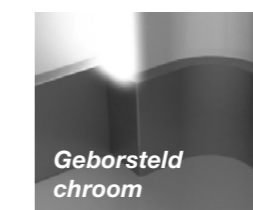

Geborsteld Roestvrijstaal

Geborsteld goud

Spiegelend Roestvrijstaal

Spiegelend goud

BESCHERMPLATEN

Zonder

Geborsteld chroom

Geborsteld chroom

Geborsteld goud

Geborsteld chroom

Spiegelend chroom

Spiegelend chroom

Moderne materialen geven dit tijdloze ontwerp een hightech uitstraling. Krachtige vormen versterken de metalen en glanzende texturen. Donkere, anodiserende sierelementen vormen een contrast met de verticale verlichting. Eenvoudige ontwerpen, efficiënte resultaten.