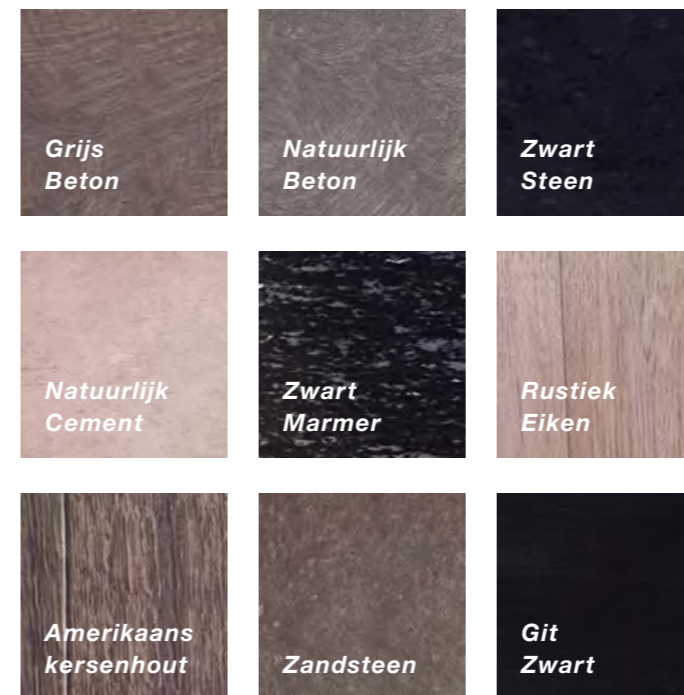

Geborsteld goud

Geborsteld chroom

Spiegelend chroom

Spiegelend chroom

Moderne materialen geven dit tijdloze ontwerp een hightech uitstraling. Krachtige vormen versterken de metalen en glanzende texturen. Donkere, anodiserende sierelementen vormen een contrast met de verticale verlichting. Eenvoudige ontwerpen, efficiënte resultaten.

Rechte hoeken en beschermplaten

Spiegel over volledige breedte

Rechte plafondverlichting

Rechte leuningen

Inspiratie Industrieel

Wanden Geborsteld metaal & Gitzwart
 Vloer Natuurlijk beton
 Plafond Roestvrijstaal met verlichting
 Geen spiegel

ZIJWANDEN*

RUBBER VLOEREN

ACHTERWANDEN

PLAFONDS

SPIEGELS

*Materialen voor zijwanden zijn beschikbaar voor alle wanden.

Inspiratie Pop Art

Wanden Hamerslag & Provence
 Vloer Zwart sterrenhemel
 Plafond Roestvrijstaal met verlichting
 Spiegel over volledige breedte

ZIJWANDEN*

ACHTERWANDEN

STENEN VLOEREN

PLAFONDS

SPIEGELS

*Materialen voor zijwanden zijn beschikbaar voor alle wanden.

Inspiratie Bauhaus

Wanden Marmer & Donkergrijs
 Vloer Zwart steen
 Plafond Roestvrijstaal met verlichting
 Spiegel over volledige breedte