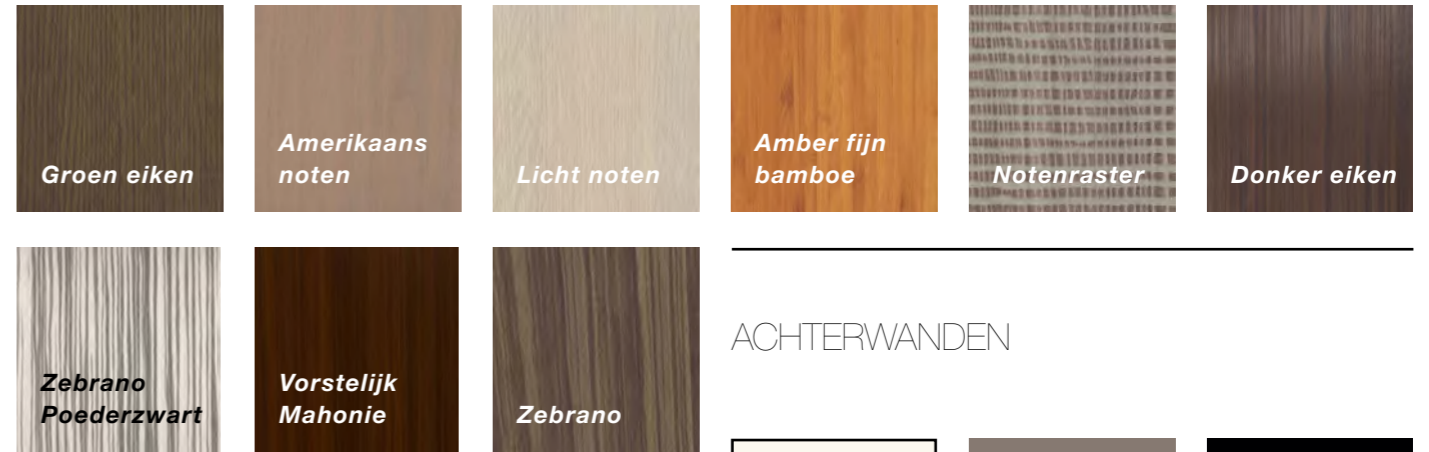

ZIJWANDEN*

RUBBER VLOEREN

ACHTERWANDEN

SPIEGELS

PLAFONDS

*Materialen voor zijwanden zijn beschikbaar voor alle wanden.

Inspiratie Art Nouveau

Wanden *Galicisch eiken* & *Natuurlijk beton*
 Vloer *Zwart steen*
 Plafond *Roestvrijstaal*
 Spiegel *van vloer tot plafond*

ZIJWANDEN*

RUBBER VLOEREN

PLAFONDS

ACHTERWANDEN

STENEN VLOEREN

SPIEGELS

*Materialen voor zijwanden zijn beschikbaar voor alle wanden.

Inspiratie Art Deco

Wanden Zebrano & Zonnebloem
 Vloer Gemarmerd
 Plafond Roestvrijstaal met verlichting
 Spiegel van vloer tot plafond

ZIJWANDEN*

STENEN VLOEREN

ACHTERWANDEN

PLAFONDS

SPIEGELS

*Materialen voor zijwanden zijn beschikbaar voor alle wanden.