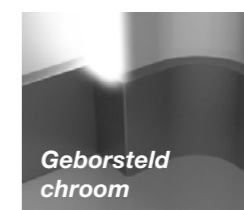

Geborsteld Roestvrijstaal

Geborsteld goud

Spiegelend Roestvrijstaal

Spiegelend goud

BESCHERMPLATEN

Zonder

Geborsteld chroom

Geborsteld chroom

Geborsteld goud

Geborsteld chroom

Spiegelend chroom

Spiegelend chroom

Moderne materialen geven dit tijdloze ontwerp een hightech uitstraling. Krachtige vormen versterken de metalen en glanzende texturen. Donkere, anodiserende sierelementen vormen een contrast met de verticale verlichting. Eenvoudige ontwerpen, efficiënte resultaten.