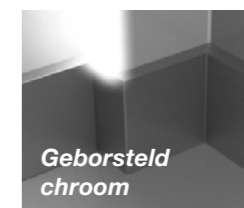

Spiegelend chroom

Spiegelend chroom

Spiegelend donkergrijs

BEDIENINGSPANEEL

Geborsteld roestvrijstaal

Geborsteld roestvrijstaal

Geborsteld roestvrijstaal

Geborsteld donkergrijs

Spiegelend roestvrijstaalw

Spiegelend donkergrijs

BESCHERMPLATEN

Zonder

Geborsteld chroom

Geborsteld chroom

Geborsteld donkergrijs

Geborsteld chroom

Spiegelend chroom

Spiegelend chroom

Creëer meer dan
400.000
combinaties op maat.

Aan de slag met CabCreate™ op www.otis.com

1 Zijwanden en achterwanden

Standaard: Otis afdekplaten / metalen plaat met pvc-coating

Advanced: Laminaat

Premium: Wanden houtlaminaat en roestvrijstaal, bestand tegen vandalisme

2 Plafonds

Plafonds zijn gemaakt voor eenvoudiger en sneller onderhoud
Plafonds met verlichting zijn voorzien van energiebesparende LED-verlichting met standby-modus