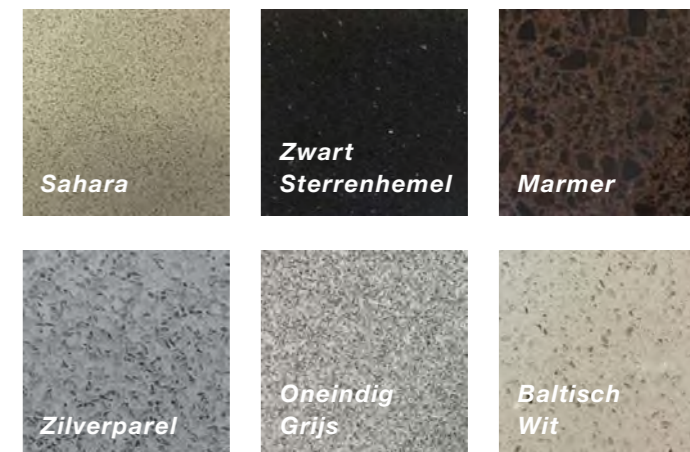

ZIJWANDEN*

RUBBER VLOEREN

ACHTERWANDEN

SPIEGELS

PLAFONDS

*Materialen voor zijwanden zijn beschikbaar voor alle wanden.

Inspiratie Art Nouveau

Wanden *Galicisch eiken* & *Natuurlijk beton*
 Vloer *Zwart steen*
 Plafond *Roestvrijstaal*
 Spiegel *van vloer tot plafond*

ZIJWANDEN*

RUBBER VLOEREN

PLAFONDS

ACHTERWANDEN

STENEN VLOEREN

SPIEGELS

*Materialen voor zijwanden zijn beschikbaar voor alle wanden.

Inspiratie Art Deco

Wanden Zebrano & Zonnebloem
 Vloer Gemarmerd
 Plafond Roestvrijstaal met verlichting
 Spiegel van vloer tot plafond

ZIJWANDEN*

STENEN VLOEREN

ACHTERWANDEN

PLAFONDS

SPIEGELS

*Materialen voor zijwanden zijn beschikbaar voor alle wanden.