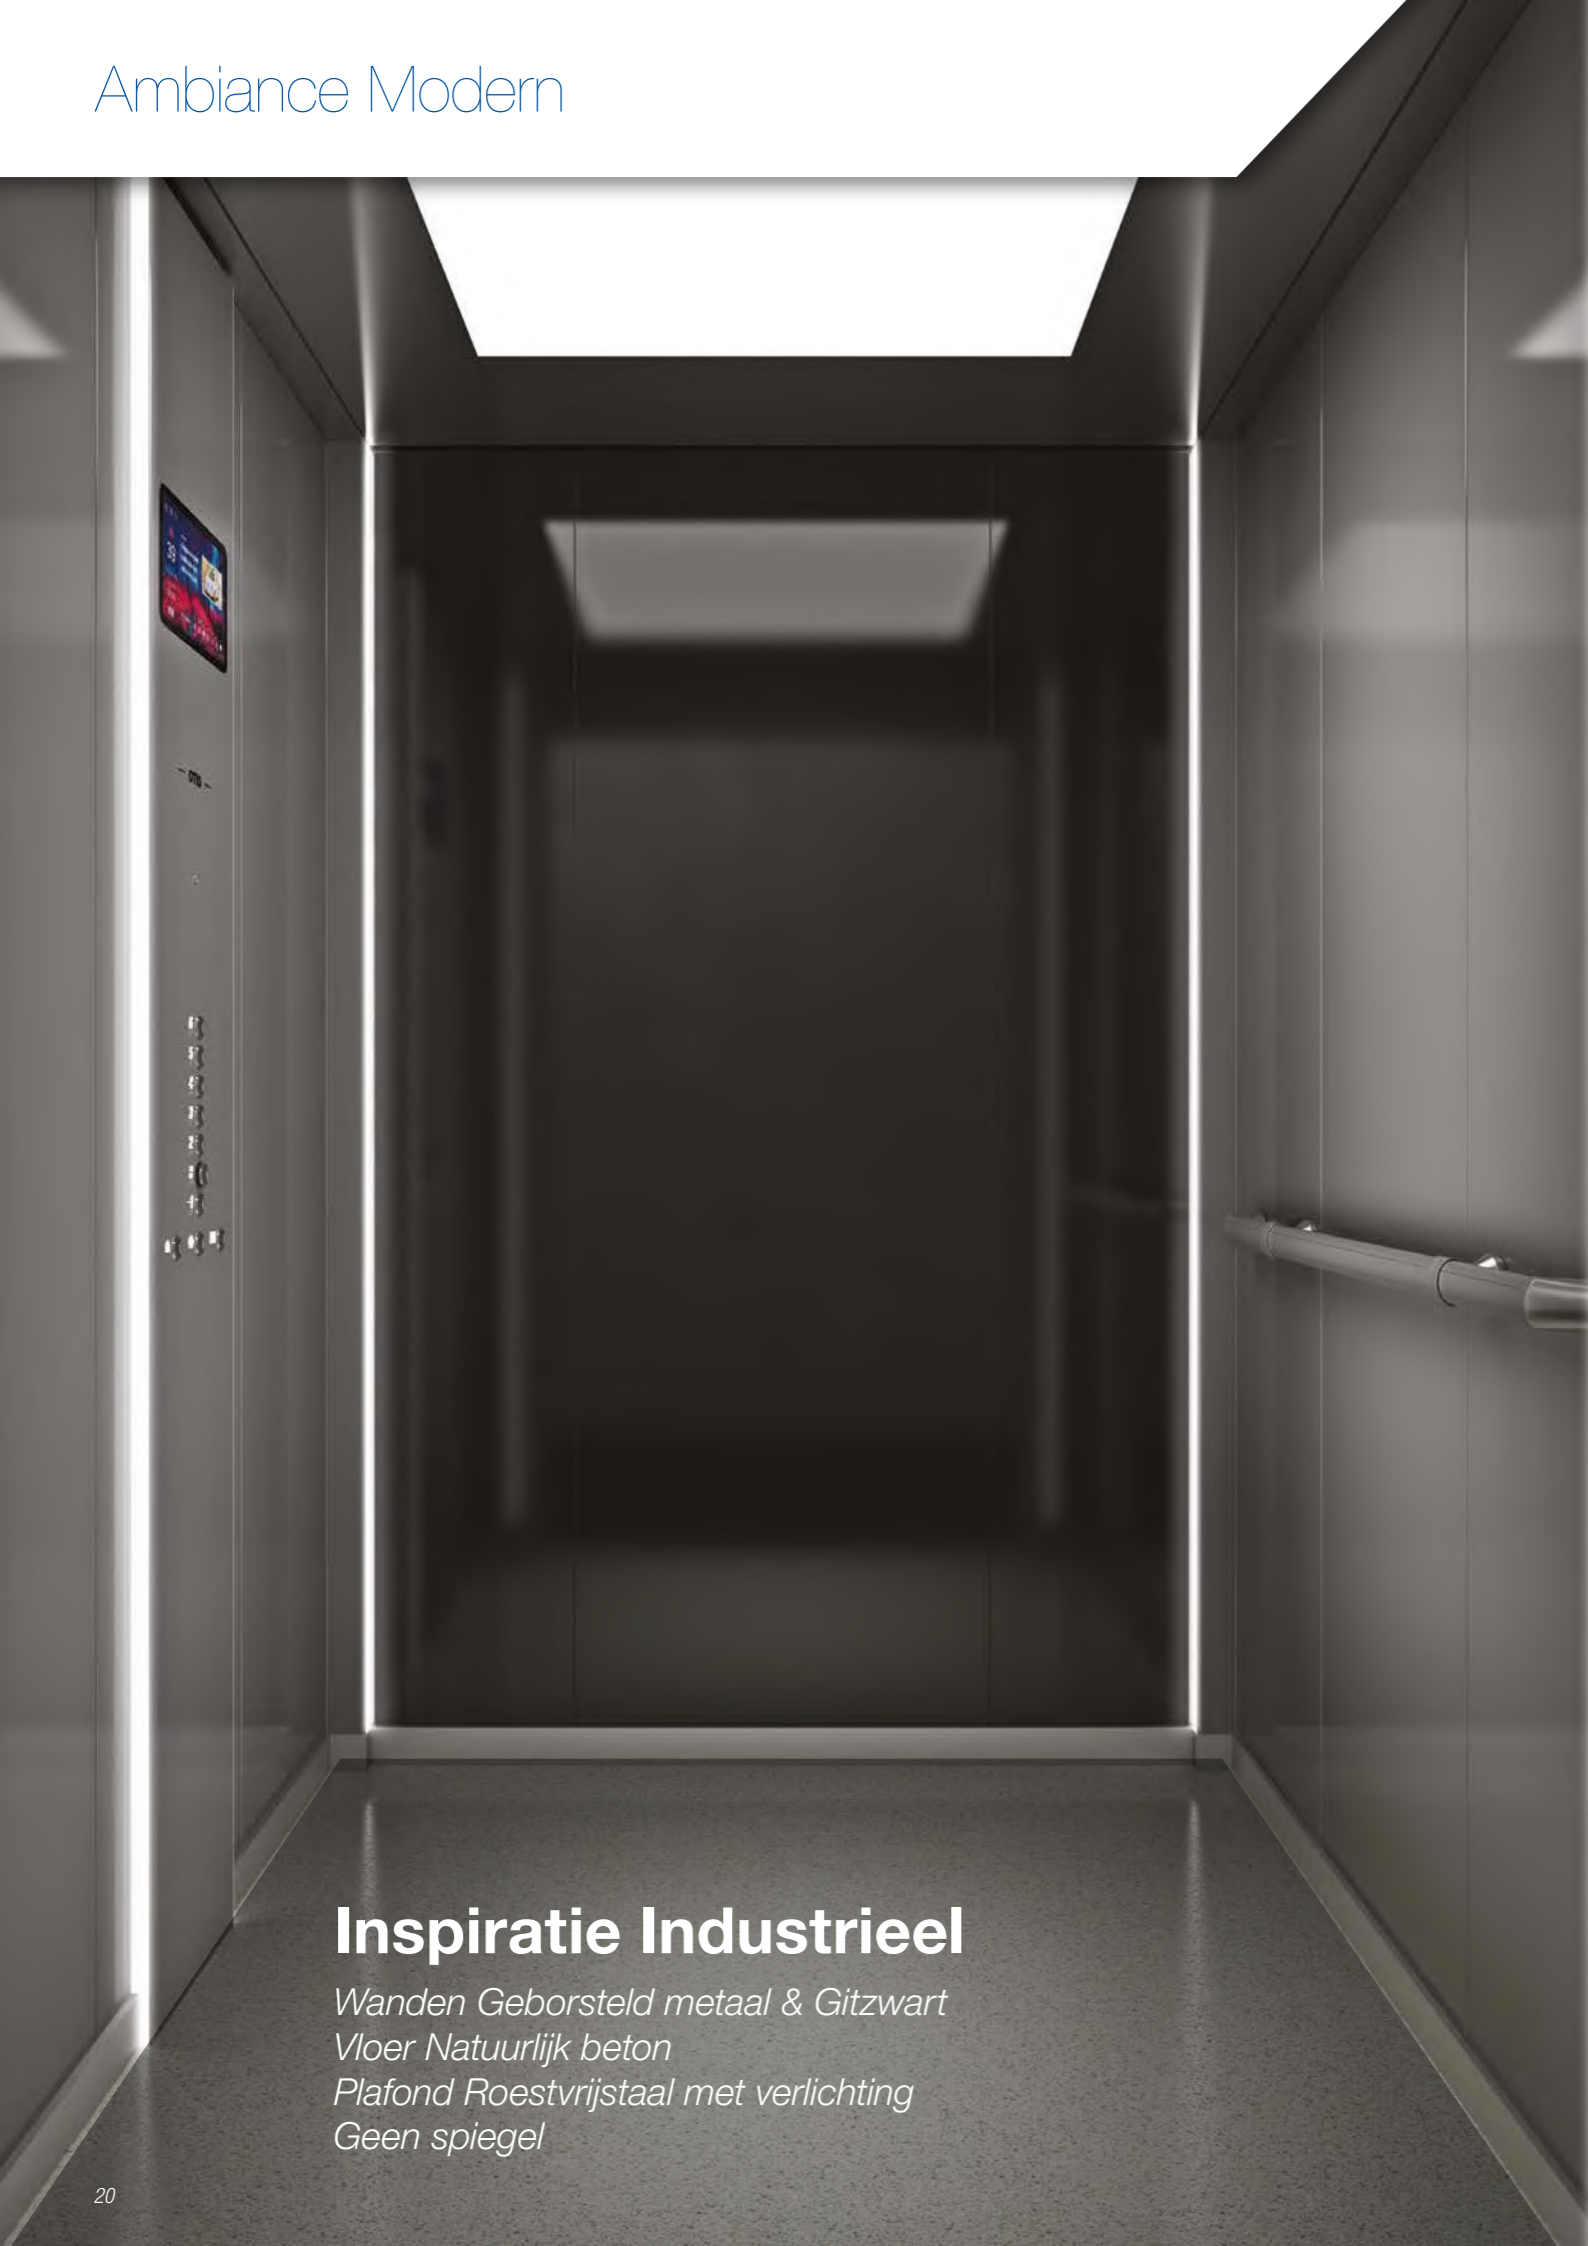

Rechte hoeken en beschermplaten

Spiegel over volledige breedte

Rechte plafondverlichting

Rechte leuningen

Inspiratie Industrieel

Wanden Geborsteld metaal & Gitzwart
 Vloer Natuurlijk beton
 Plafond Roestvrijstaal met verlichting
 Geen spiegel