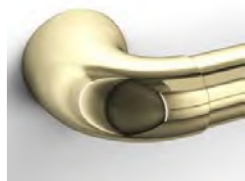

Wanden Zebrano & Zonnebloem
 Vloer Gemarmerd
 Plafond Roestvrijstaal met verlichting
 Spiegel van vloer tot plafond

ZIJWANDEN*

STENEN VLOEREN

ACHTERWANDEN

PLAFONDS

SPIEGELS

*Materialen voor zijwanden zijn beschikbaar voor alle wanden.

Geborsteld chroom

Geborsteld Goud

Spiegelend Chroom

Spiegelend Chroom

Spiegelend Goud

BEDIENINGSPANEEL

Geborsteld roestvrijstaal

Geborsteld roestvrijstaal

Geborsteld Roestvrijstaal

Geborsteld goud

Spiegelend Roestvrijstaal

Spiegelend goud

BESCHERMPLATEN

Zonder

Geborsteld chroom

Geborsteld chroom