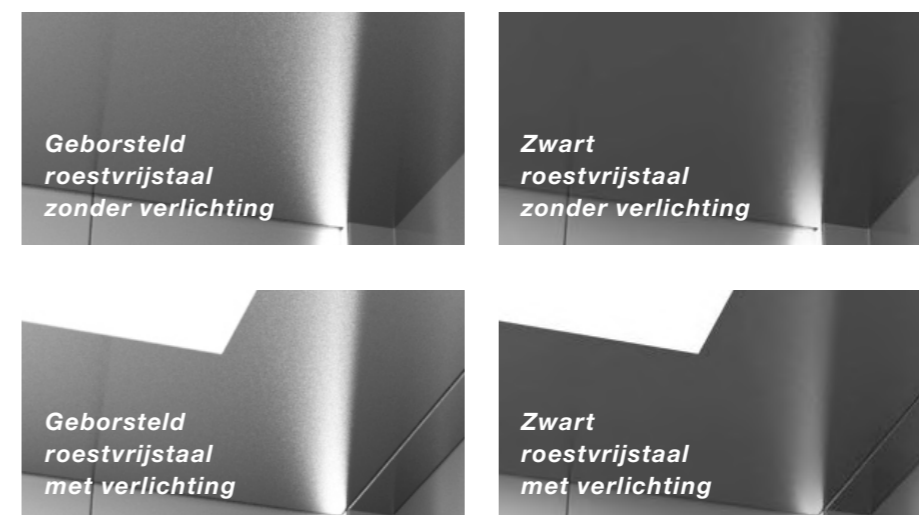

ZIJWANDEN*

RUBBER VLOEREN

ACHTERWANDEN

PLAFONDS

SPIEGELS

*Materialen voor zijwanden zijn beschikbaar voor alle wanden.

Inspiratie Pop Art

Wanden Hamerslag & Provence
 Vloer Zwart sterrenhemel
 Plafond Roestvrijstaal met verlichting
 Spiegel over volledige breedte

ZIJWANDEN*

ACHTERWANDEN

STENEN VLOEREN

PLAFONDS

SPIEGELS

*Materialen voor zijwanden zijn beschikbaar voor alle wanden.

Inspiratie Bauhaus

Wanden Marmer & Donkergrijs
 Vloer Zwart steen
 Plafond Roestvrijstaal met verlichting
 Spiegel over volledige breedte