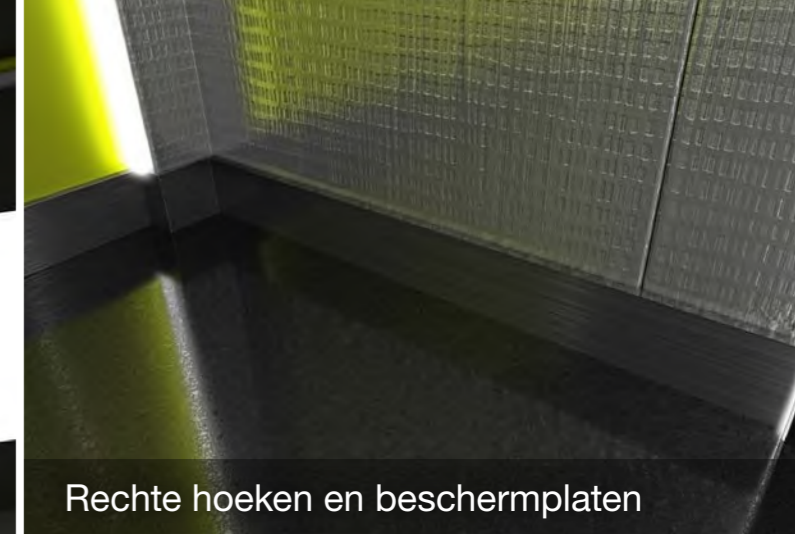

Geborsteld goud

Geborsteld chroom

Spiegelend chroom

Spiegelend chroom

Moderne materialen geven dit tijdloze ontwerp een hightech uitstraling. Krachtige vormen versterken de metalen en glanzende texturen. Donkere, anodiserende sierelementen vormen een contrast met de verticale verlichting. Eenvoudige ontwerpen, efficiënte resultaten.

Rechte hoeken en beschermplaten

Spiegel over volledige breedte

Rechte plafondverlichting

Rechte leuningen

Inspiratie Industrieel

Wanden Geborsteld metaal & Gitzwart
 Vloer Natuurlijk beton
 Plafond Roestvrijstaal met verlichting
 Geen spiegel