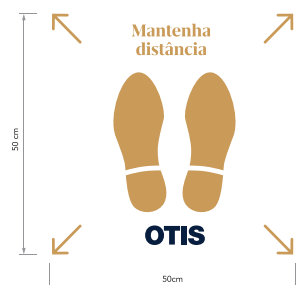

OTIS
Made to move you

OTIS.COM