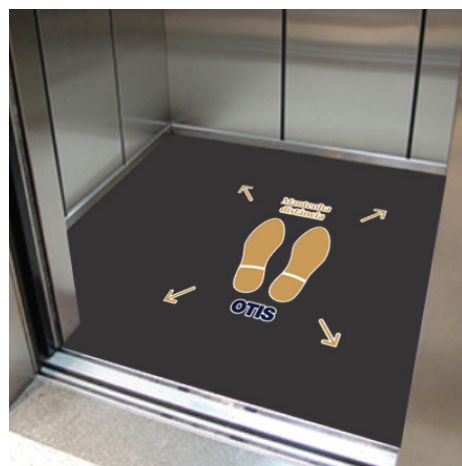

OTIS
Made to move you

OTIS.COM