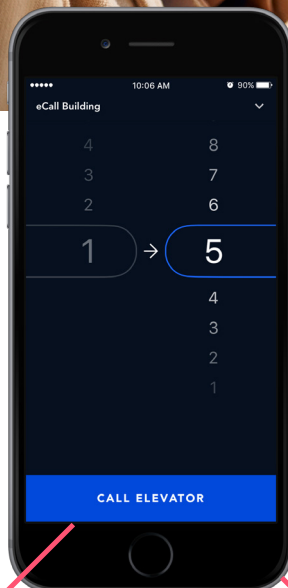

## APP PER SMARTPHONE

Gli innovativi  
ascensori Gen2®  
al tuo servizio

**01** INSTALLA  
LA APP OTIS  
eCALL

**02** CHIAMA  
IL TUO  
ASCENSORE

**03** AVVIATI  
VERSO IL TUO  
ASCENSORE

## Perché attendere?

CHIAMA IL TUO ASCENSORE MENTRE LO RAGGIUNGI.