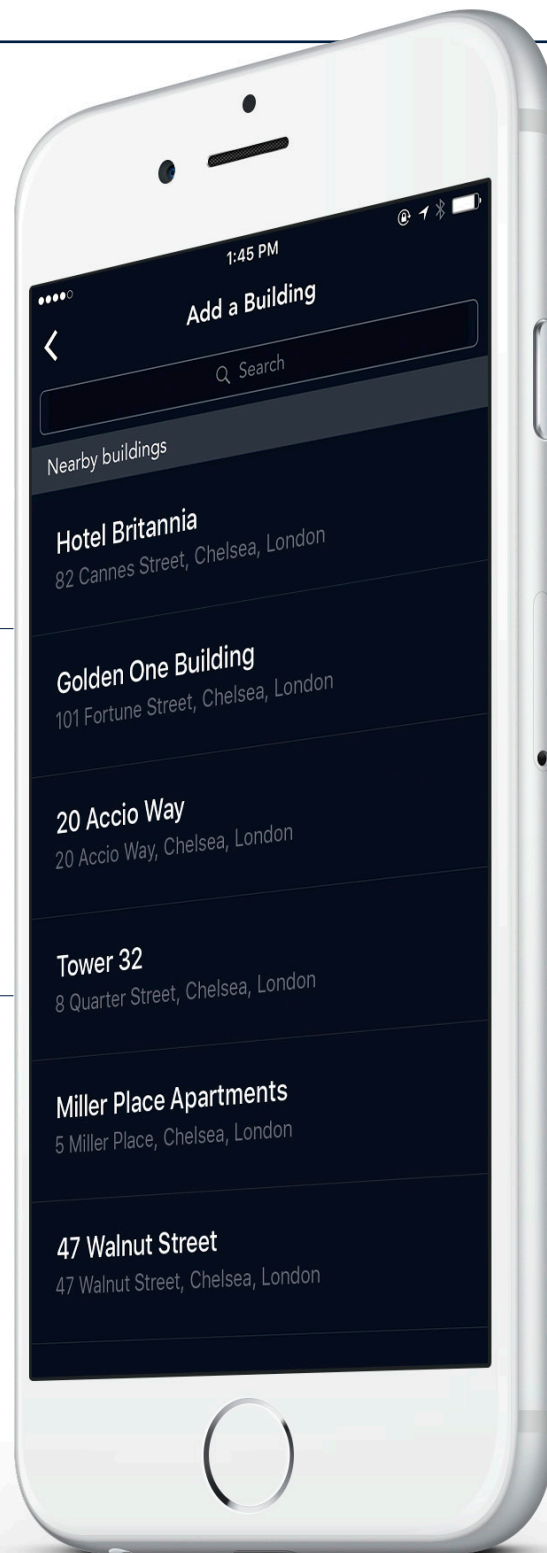

eCall™

APP PER SMARTPHONE

IL TUO PULSANTE PERSONALE DELL'ASCENSORE

Abbiamo creato la app eCall per offrirti un'interfaccia semplice e chiara con il tuo ascensore, utilizzabile dal tuo smartphone.

- **Chiama l'ascensore ovunque tu sia nell'edificio**
- **Utilizza la connessione dati o la wi-fi dell'edificio**

ACCESSIBILITA'

Opzioni di distanza elevata e di estensione tempo di apertura porte per la maggior comodità del passeggero.

REGISTRAZIONE

Autoregistrazione degli utenti o gestione controllata delle utenze.

UNA APP, TANTI EDIFICI

1. Cerca
  2. Registrati
  3. Utilizza
2. Aggiungi un edificio

SCARICA LA APP PER COMINCIARE

OTIS

Scopri di più su [otis.com](https://www.otis.com)

© 2019 OTIS ELEVATOR COMPANY.