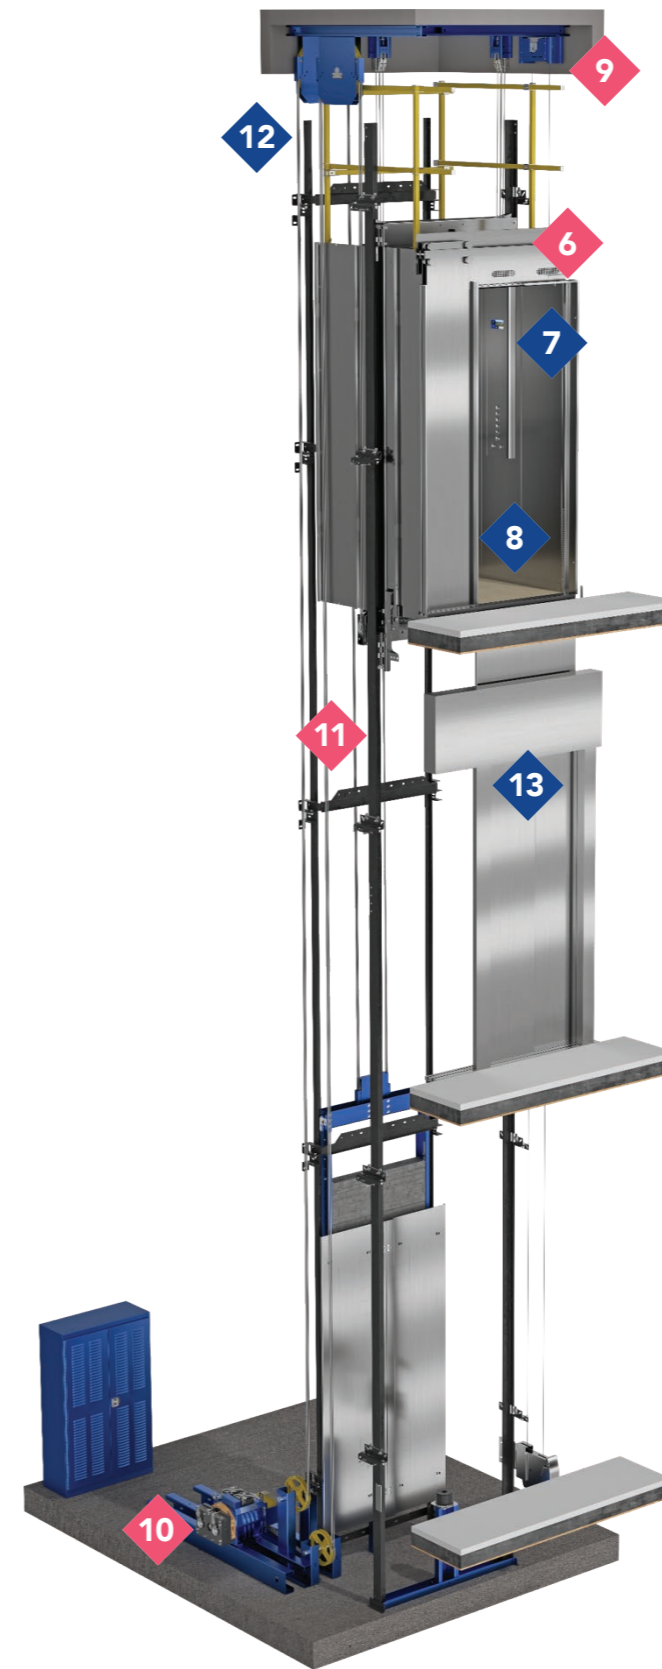

Arise™ MOD Plus

Denne pakke omfatter udskiftning af elevatorens trækssystem med en gear- eller gearløs maskine samt en døråbner for at forbedre pålideligheden og effektiviteten.

Standardopgraderinger

- + Alle Arise MOD Prime-opgraderinger
- 6 Døråbner til kabine
- 9 Overspeed-regulator
- 10 Gearet eller gearløs maskine
- 11 Nye tove

Valg

- 7 eView™-display i bilen
- 8 Kabineinteriør
- 12 Fastgør kabine- og modvægtruller (2:1-layout)
- 13 Landingsdørkontrol

Oplev en fleksibel måde at modernisere på

For at få mere at vide om moderniseringspakker til din bygning eller for at anmode om et tilbud, besøg: otis.com/mod