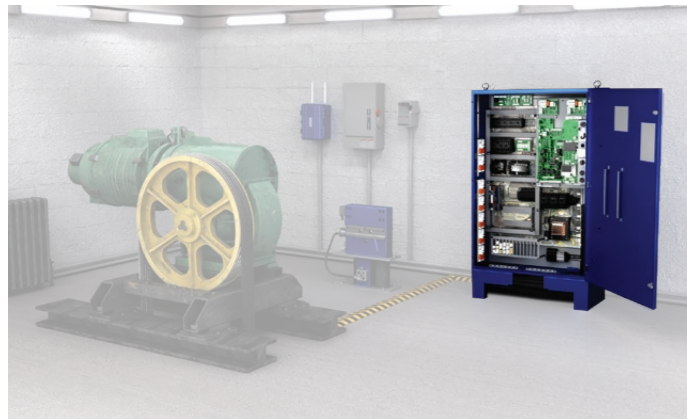

Vælg den moderniseringspakke, der passer til din bygning

ARISE™ MOD PRIME

Bring dit elevatorkontrolsystem op på de nyeste europæiske sikkerhedsstandarder, reducer almindelige snubelfare med en ny frekvensvariationsdrev og forbedr din bygnings ydeevne med realtidsdata og fjernservice med vores Otis ONE™* IoT digitale platform