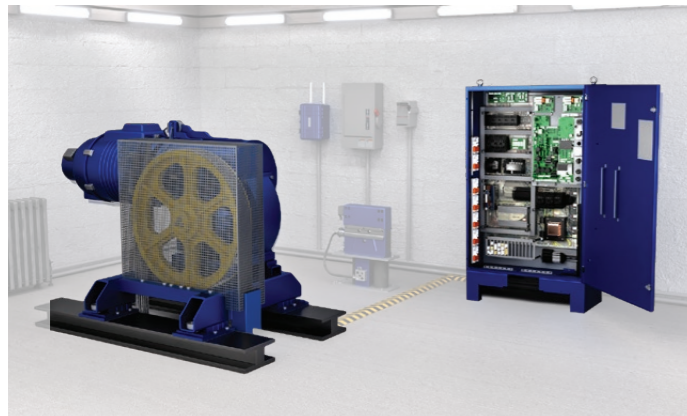

ARISE™ MOD PLUS

Omfatter alle Prime-opgraderinger plus avancerede funktioner såsom en ny maskine og nye kabler for en mere jævn og behagelig kørsel samt et nyt, avanceret kabindørsystem, der styrer åbningen og lukningen af elevatordørene mere præcist for at reducere nedbrud og reparationer.