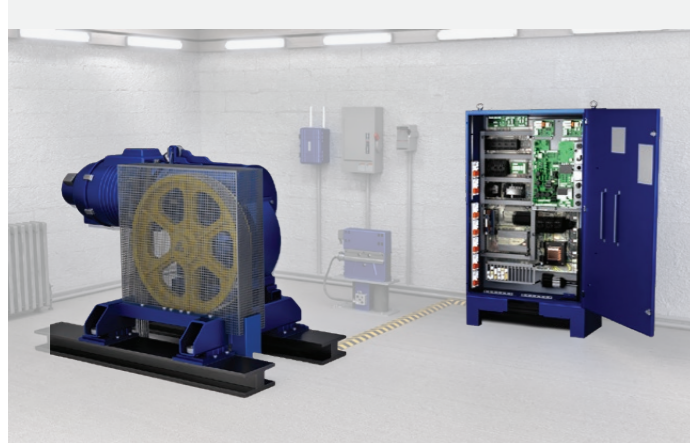

ARISE™ MOD PLUS

Profitez de toutes les mises à niveau Prime, enrichies de fonctionnalités avancées, telles qu'une nouvelle machine et des câbles de traction pour un fonctionnement fluide et confortable. Découvrez également un système d'entraînement de porte de cabine électronique, offrant un contrôle précis de l'ouverture et de la fermeture, minimisant ainsi les potentiels arrêts et réparations.