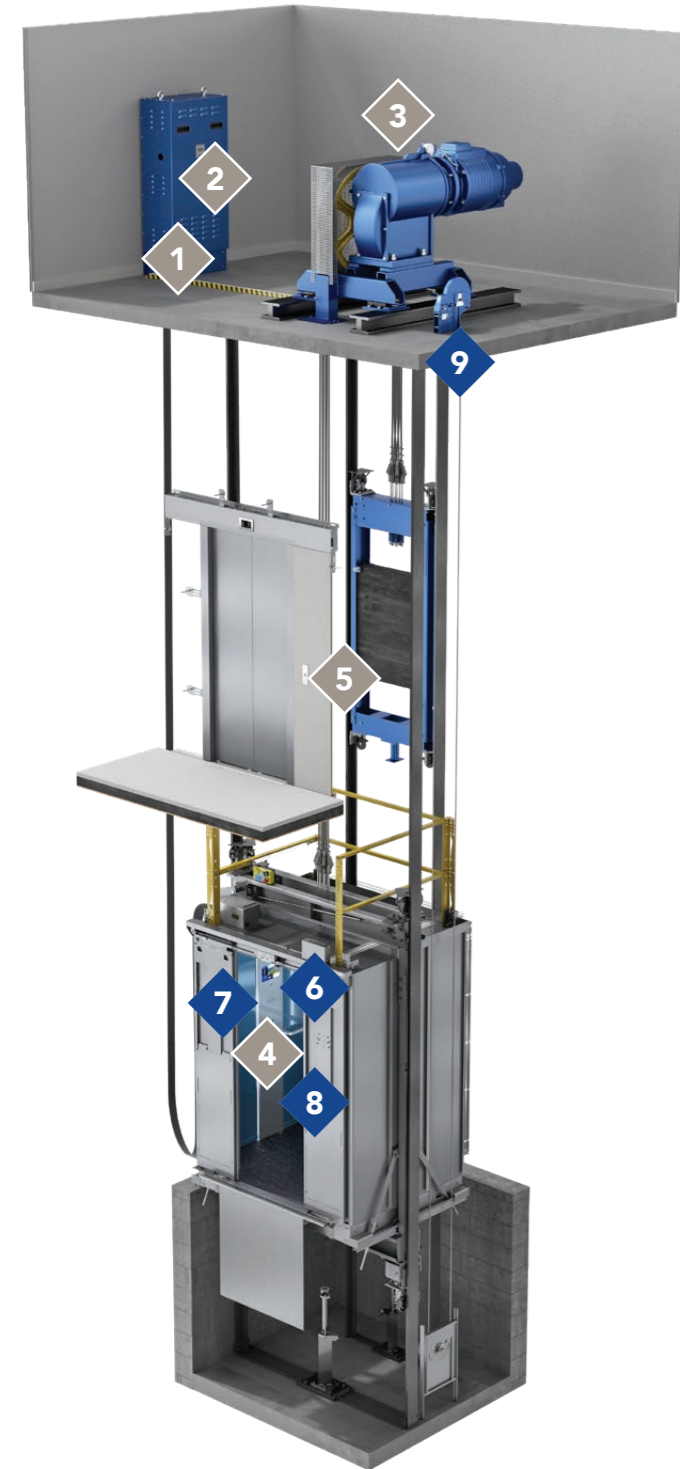

Le bon partenaire, des solutions adaptées

Arise™ MOD Prime

Cette solution permet de remplacer le système de commande d'ascenseur par des technologies numériques qui réduisent le risque de pénurie de pièces de rechange et anticipe les futures évolutions. Prime retarde l'obsolescence des principaux composants de l'ascenseur et réduit les temps d'arrêt.

Mises à niveau standard

- ❖ 1 Contrôleur avec Otis ONE™* IoT
- ❖ 2 Variateur de fréquence (ReGen™ Drive compatible pour les futures mises à niveau, peut varier selon la configuration)
- ❖ 3 Encodeur pour machine (selon les solutions retenues)
- ❖ 4 Panneau de commande
- ❖ 5 Équipements palier et signalisation d'étage

Options

- ❖ 6 Opérateur de porte cabine
- ❖ 7 Affichage en cabine eView™
- ❖ 8 Habillage cabine cabine (panneau, plafond, plancher)
- ❖ 9 Limiteur de vitesse

Arise™ MOD Prime Principaux avantages

- Sécurité améliorée
- Performances améliorées
- Limite les imprévus

Découvrez un moyen flexible de moderniser votre équipement

Pour en savoir plus sur les solutions de modernisation pour votre bâtiment ou pour demander un devis, rendez-vous sur : otis.com/mod

*Les fonctionnalités d'Otis ONE sont soumises à un contrat de maintenance et à un abonnement payant à plusieurs niveaux auprès d'Otis.