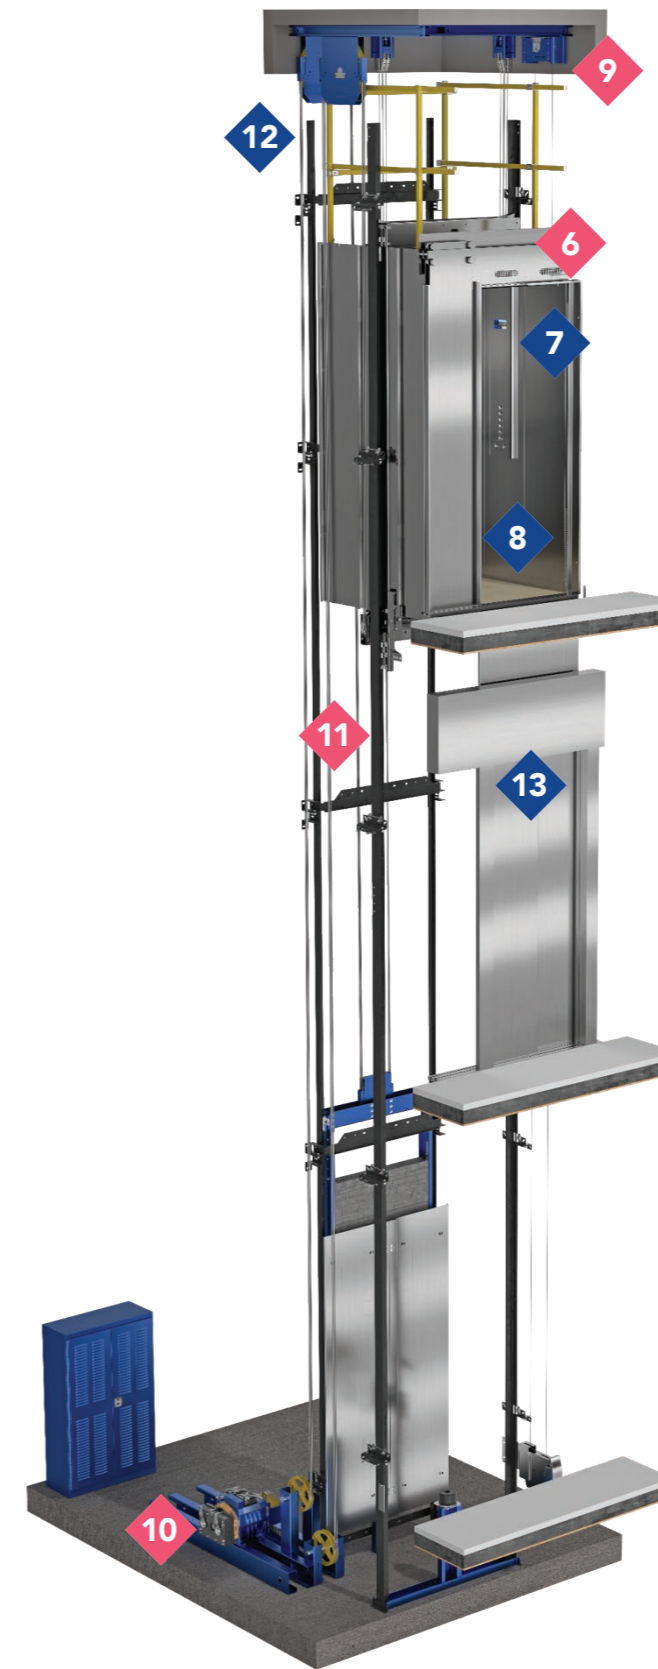

Arise™ MOD Plus

Cette solution comprend le remplacement du système de traction de l'ascenseur par une nouvelle machine et celle du système d'entraînement des portes pour en améliorer la fiabilité et l'efficacité.

Mises à niveau standard

- + Toutes les mises à niveau Arise MOD Prime
- 6 Opérateur de porte cabine
- 9 Limiteur de vitesse
- 10 Machine à engrenages ou sans engrenages
- 11 Câbles de traction

Options

- 7 Affichage en cabine eView™
- 8 Habillage cabine
- 12 Conservation des éventuelles poulies cabine et contrepoids
- 13 Revision des portes palières

Découvrez un moyen flexible de se moderniser

Pour en savoir plus sur les solutions de modernisation pour votre bâtiment ou pour demander un devis, rendez-vous sur : [otis.com/mod](https://www.otis.com/mod)