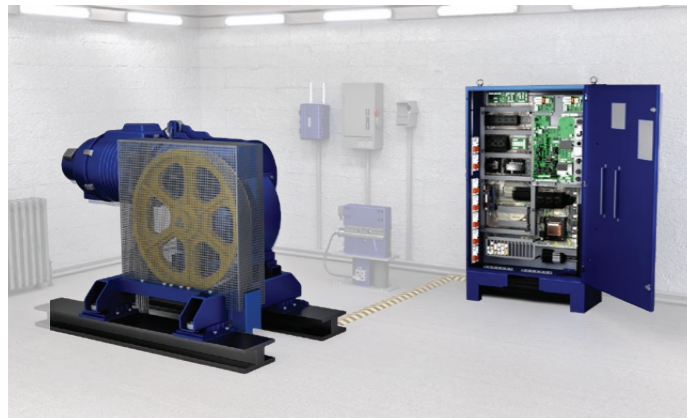

ARISE™ MOD PLUS

Inclui todas as atualizações Prime, além de recursos avançados, como uma nova máquina e novos cabos para uma viagem mais suave e confortável. Um novo sistema de portas da cabina de última geração que controla com mais precisão a abertura e o fecho das portas do elevador para reduzir paragens e reparações.