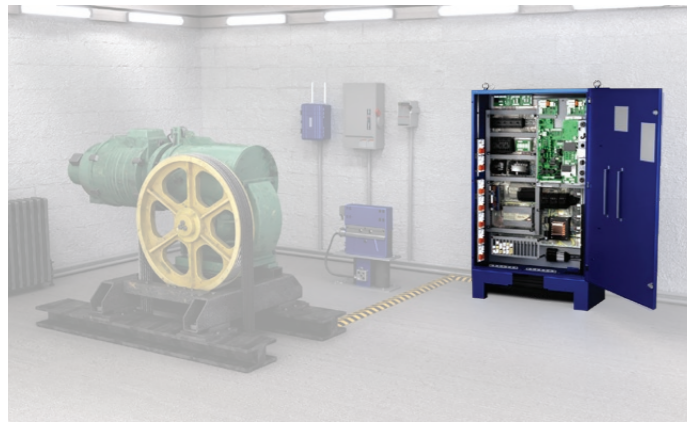

Escolha o pacote de modernização adequado para o seu edifício

ARISE™ MOD PRIME

Atualize o seu sistema de controlo de elevadores para as mais recentes normas de segurança europeias. Reduza os riscos comuns de tropeços com um novo variador de frequência e melhore o desempenho do seu edifício com informações em tempo real e serviços remotos com a nossa plataforma digital Otis ONE™* IoT.