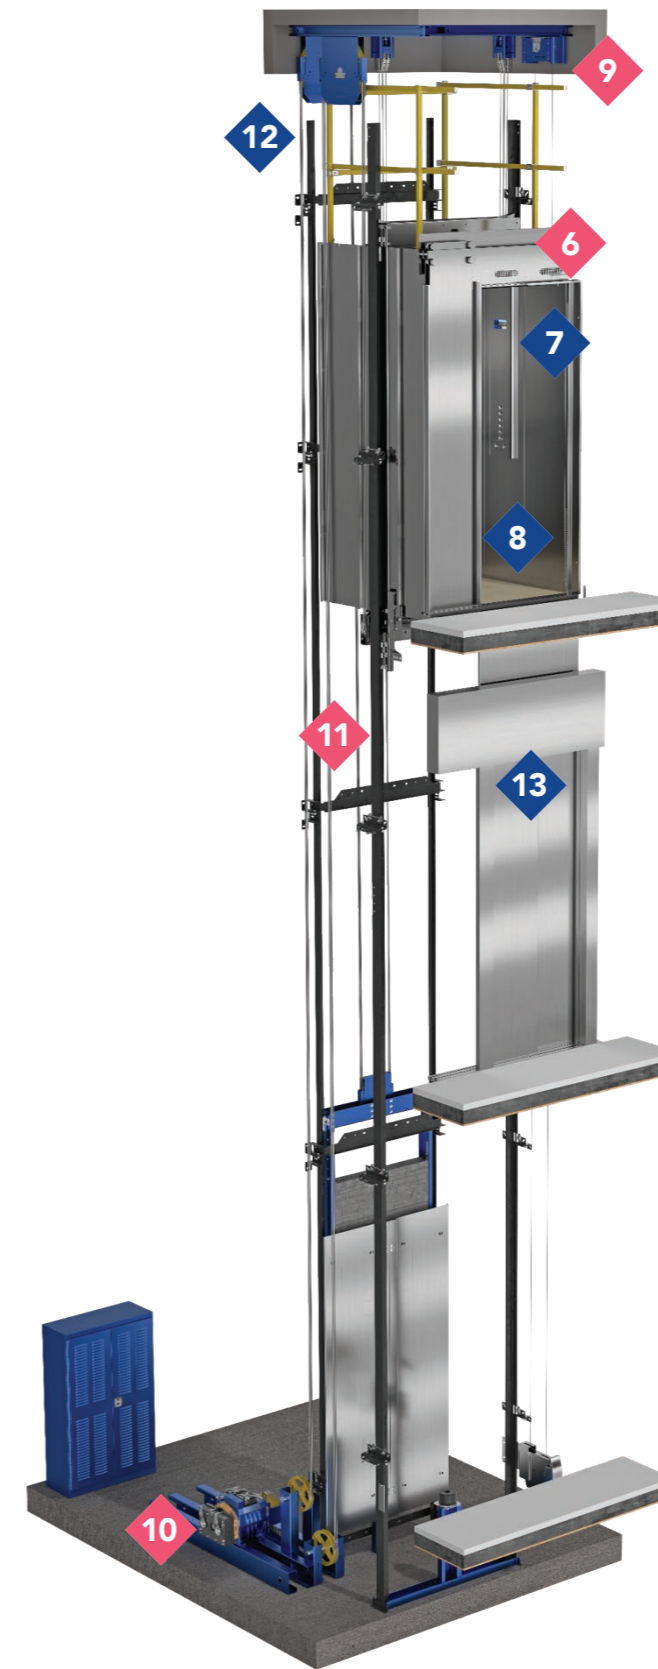

Arise™ MOD Plus

Este pacote inclui a substituição do sistema de tração do elevador por uma máquina com ou sem engrenagens e um operador de porta para melhorar a fiabilidade e a eficiência.

Atualizações standard

- + **Todas as atualizações Arise MOD Prime**
- 6 Operador de porta da cabina
- 9 Regulador de velocidade excessiva
- 10 Máquina com ou sem engrenagem
- 11 Cabos de tração

Opcionais

- 7 Ecrã eView™ no interior da cabina
- 8 Interior Cabina
- 12 Polias de retenção da cabina e contrapeso (disposição 2:1)
- 13 Controlo da porta de aterragem

Descubra uma forma flexível de modernizar

Para saber mais sobre os pacotes de modernização para o seu edifício ou para solicitar um orçamento, visite: [otis.com/mod](https://www.otis.com/mod)