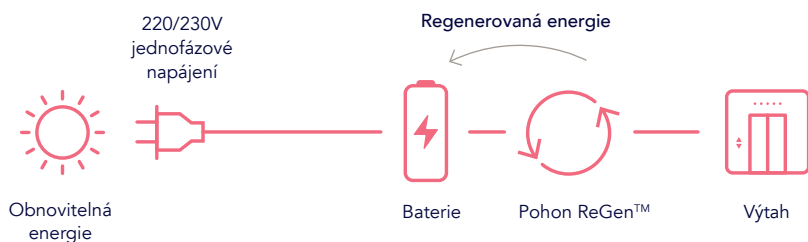

Spolehlivá dostupnost vašeho výtahu

Výtahy Gen2® MOD v provedení Switch využívají k napájení pohonu v běžném provozu i v případě výpadku baterie průběžně nabíjené z jednofázového přívodu. Díky tomu je lze používat i v kombinaci s alternativními zdroji energie, včetně větru a slunce. Díky inteligentnímu systému nabíjení, který udržuje baterie na optimální úrovni pro co nejdelší životnost, zajišťuje funkce Switch, že váš výtah bude fungovat i v případě různých výpadků.

Dostupnost produktu závisí na aktuální instalaci.

PROVOZ S UDRŽITELNOU ENERGIÍ