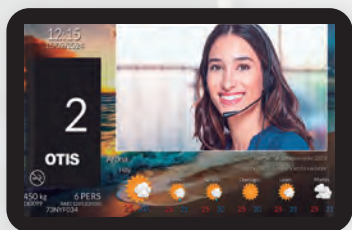

Otis Signature Service™

VŠE POHROMADĚ

Nahrazujeme analogové pevné telefonní linky za digitální a spravujeme vaše smlouvy o připojení.

OTIS EVIEW™

Univerzální multimediální displej přímo v kabině, který posouvá zážitek z výtahu na novou úroveň. Videospojení s naším dispečinkem dodává pocit bezpečí v případě, kdy v kabině výtahu někdo uvízne. Informujte a bavte své cestující dle vlastních požadavků a preferencí.