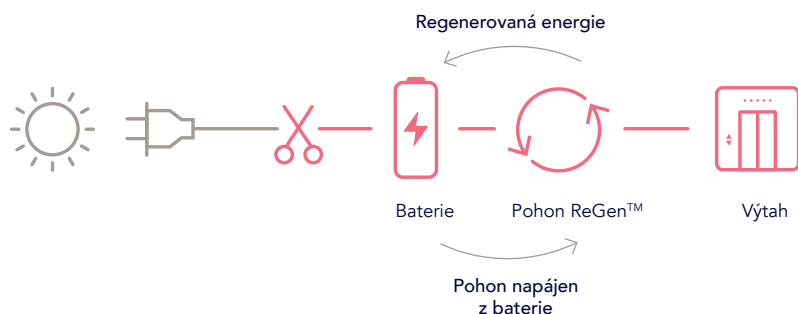

GIEN (FRANCIE)

VIGO (ŠPANĚLSKO)

MADRID (ŠPANĚLSKO)

Spolehlivá dostupnost vašeho výtahu

Výtahy Gen2® MOD v provedení Switch využívají k napájení pohonu v běžném provozu i v případě výpadku baterie průběžně nabíjené z jednofázového přívodu. Díky tomu je lze používat i v kombinaci s alternativními zdroji energie, včetně větru a slunce. Díky inteligentnímu systému nabíjení, který udržuje baterie na optimální úrovni pro co nejdelší životnost, zajišťuje funkce Switch, že váš výtah bude fungovat i v případě různých výpadků.

Dostupnost produktu závisí na aktuální instalaci.

PROVOZ S UDRŽITELNOU ENERGIÍ

V PŘÍPADĚ VÝPADKU

Fungování výtahu zajišťuje funkce Switch

Vlastnosti, na kterých záleží

Výtahy Otis neslouží jen k přesouvání z patra do patra – vytvářejí také nezapomenutelné zážitky. Dokončete modernizaci svého výtahu upgradováním stávajících komponent o moderní technologie a atraktivní design.