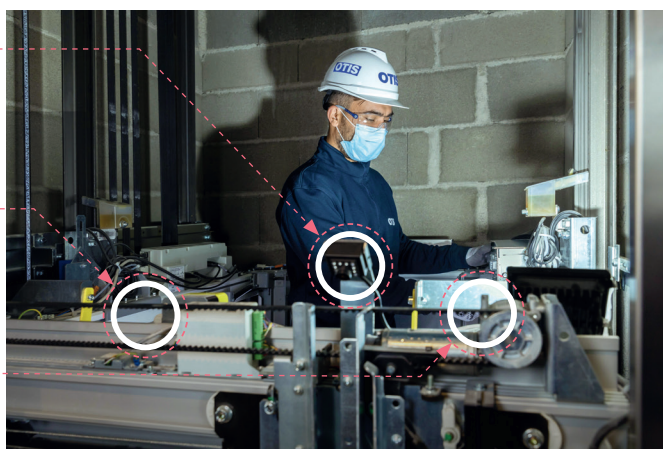

360-GRADERS KAMERAVINKLER

for å bekrefte og finjustere diagnosen (dørlås og kameraer under heissjakten).

INNEBYGD OTIS ONE IOT-TEKNOLOGI

Opptil 20 sensorer gir innsikt til nettskyen.

NY ELEKTRONISK ARKITEKTUR

gir enklere kabelstyring og dataoverføring til elektroniske komponenter.

Ekstern støtte

Ved hjelp av kameraene til Gen360 kan kvalifiserte teknikere som støttes av eksterne eksperter, kontrollere og deretter finjustere en diagnose umiddelbart. Mange ganger kan de også utføre ekstern service på enheten – ofte uten at du må stoppe heisen.