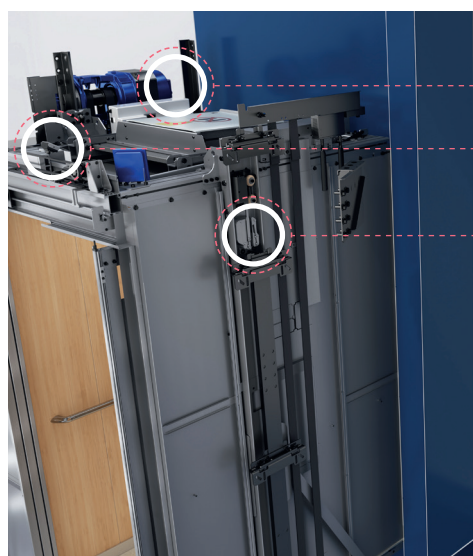

Sikkerhet **forny**et design

GEN360 FORNYER HEISSIKKERHETEN HELT

Vi har satt bransjestandarden i mer enn 160 år. Vi er nå i ferd med å fornye sikkerheten vår helt for å tilby digitalt forbedret, pålitelig og sømløs vertikal mobilitet. Gen360-plattformen introduserer aktive sikkerhetsfunksjoner der mekaniske komponenter byttes ut med elektronisk kabelteknologi, noe som gir umiddelbar ekstern situasjonsvurdering og handlinger.