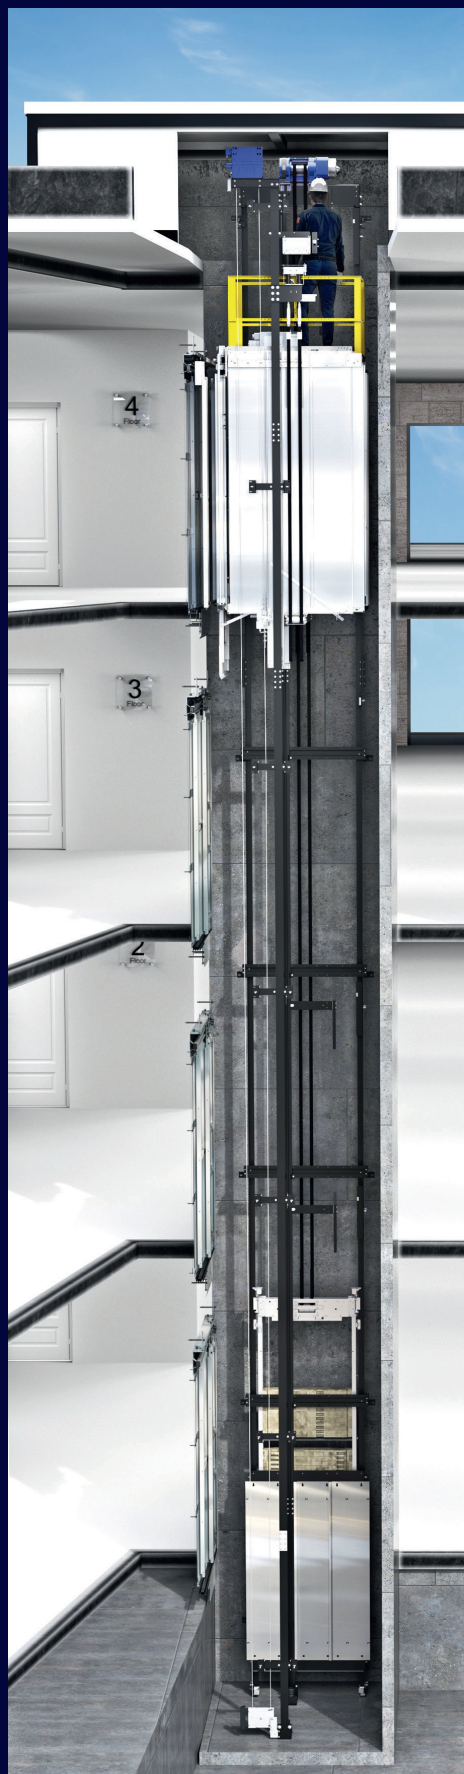

EKSISTERENDE

Gen2

NY

Gen360

3,400 mm

930 mm

2,500 mm
(for 2100 mm
høy heiskabin)*

320 mm
kombinert med
reduisert takhøyde*