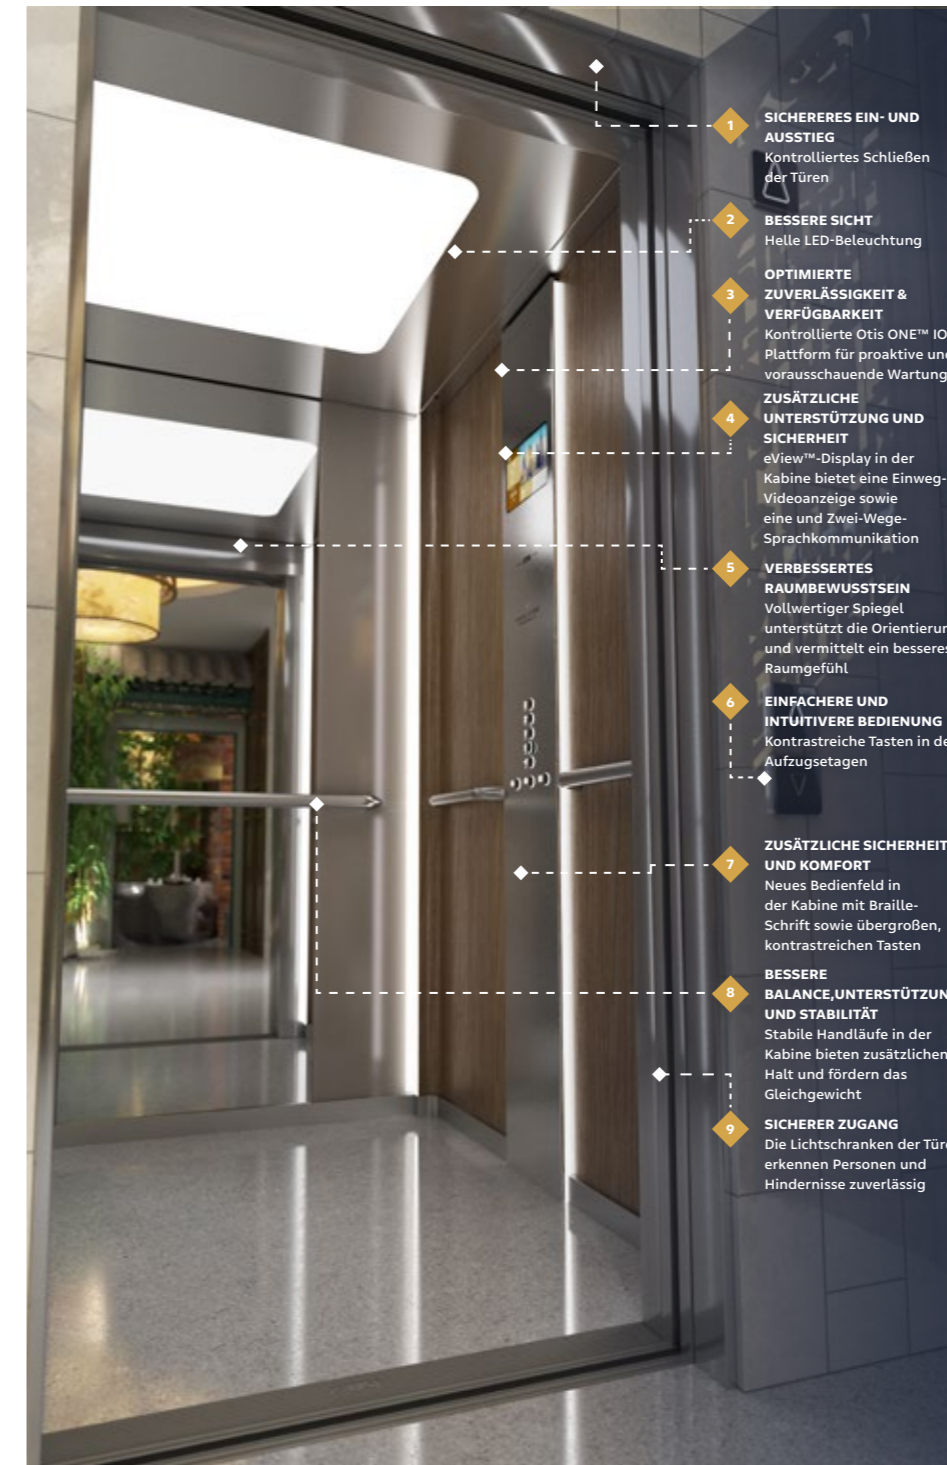

Otis Viva Lösungen sind standardmäßig in den Otis Gen3™ und Gen360™ Plattformen für Neuinstallationen integriert.

Dank kompakter Designoptionen lassen sich Aufzüge zudem problemlos in Gebäude nachrüsten, in denen bisher keine vorhanden waren. So wird die Zugänglichkeit deutlich verbessert, die Mobilität erhöht und Menschen dabei unterstützt, selbstbestimmt zu bleiben und in ihrer vertrauten Umgebung zu leben und älter zu werden.

## Eine Reihe von Aufzugsfunktionen, die Sicherheit, Zuverlässigkeit und eine intuitive Bedienung speziell für ältere Menschen verbessern und zugleich allen Fahrgästen zugutekommen